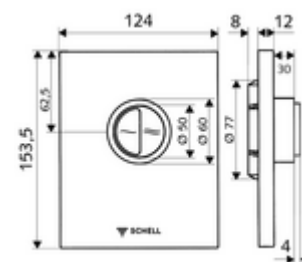

Numărul de articol: 02 825 06 99

Placă acționare EDITION Eco 100

Pentru spălător cu presiune WC, cu montaj încastrat SCHELL COMPACT II, cu adâncime mică de montaj de 100 - 160 mm. Spălare cu două cantități.

Date tehnice

- Spălare cu două cantități: Volum de spălare economic 3 l, Volum 4,5 - 9,0 l
- Material: plastic
- Finisaj: crom; placă frontală crom
- Dimensiuni placă frontală: L 124 mm x Î 153,5 mm x A 12 mm