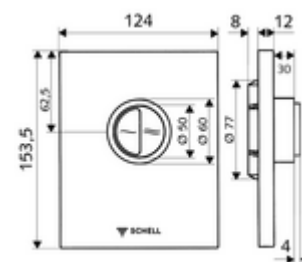

## Placă acționare EDITION Eco 100

Pentru spălător cu presiune WC, cu montaj încastrat SCHELL COMPACT II, cu adâncime mică de montaj de 100 - 160 mm. Spălare cu două cantități.

### Date tehnice

- Spălare cu două cantități: Volum de spălare economic 3 l, Volum 4,5 - 9,0 l
- Material: plastic
- Finisaj: crom; placă frontală crom
- Dimensiuni placă frontală: L 124 mm x Î 153,5 mm x A 12 mm