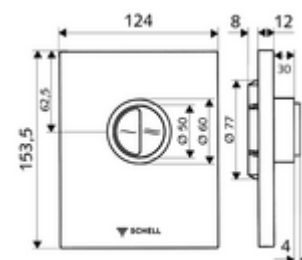

Numărul de articol: 02 825 06 99

Placă acționare EDITION Eco 100

Pentru spălător cu presiune WC, cu montaj încastrat SCHELL COMPACT II, cu adâncime mică de montaj de 100 - 160 mm. Spălare cu două cantități.

Date tehnice

- Spălare cu două cantități: Volum de spălare economic 3 l, Volum 4,5 - 9,0 l
- Material: plastic
- Finisaj: crom; placă frontală crom
- Dimensiuni placă frontală: L 124 mm x Î 153,5 mm x A 12 mm