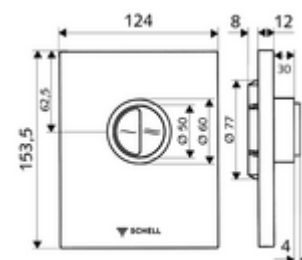

Numărul de articol: 02 825 06 99

Placă acționare EDITION Eco 100

Pentru spălător cu presiune WC, cu montaj încastat SCHELL COMPACT II, cu adâncime mică de montaj de 100 - 160 mm. Spălare cu două cantități.

Date tehnice

- Spălare cu două cantități: Volum de spălare economic 3 l, Volum 4,5 - 9,0 l
- Material: plastic
- Finisaj: crom; placă frontală crom
- Dimensiuni placă frontală: L 124 mm x Î 153,5 mm x A 12 mm

Caracteristici

- Masă: 0,72 kg/bucată
- Unități pachet: 1

Accesorii necesare

Robinet spălare WC îngropat COMPACT II

Articolul nr.: 01 194 00 99

Accesorii recomandate