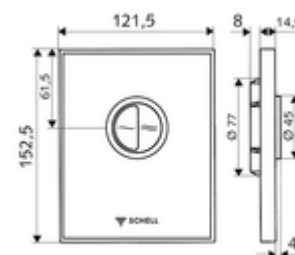

Numărul de articol: 02 826 00 99

Placă acționare AMBITION Eco

sticlă Spălare cu două cantități. Pentru spălător cu presiune WC, cu montaj încastat SCHELL COMPACT II.

Conținutul ambalajului

- placă de acționare design din sticlă securizată
 - butoane de acționare pentru spălare economică și principală din de zinc turnat sub presiune
- cartuș cu autoînchidere, cu ac automat de curățare a duzelor
- deflector pentru reglajul debitului de spălare
- cadru de montaj

Date tehnice

- Spălare cu două cantități: Volum de spălare economic 3 l, Volum 4,5 - 9,0 l
- Material: Acționare zinc turnat sub presiune; placă frontală Sticlă securizată (ESD); cadru plastic
- Finisaj: Acționare crom; placă frontală negru; cadru crom
- Dimensiuni placă frontală: L 121,5 mm x Î 152,5 mm x A 14,5 mm
- Certificate: Watermark

Caracteristici

- Masă: 0,88 kg/bucată
- Unități pachet: 1

Accesorii necesare

Robinet spălare WC îngropat COMPACT II
Modul WC MONTUS

Articolul nr.: 01 194 00 99 sau
Articolul nr.: 03 076 00 99 sau

o înștiințare