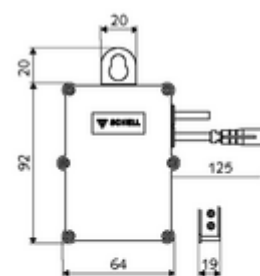

Numărul de articol: 00 501 00 99

SWS Bus-Extender cablu BE-K

Modul pentru interconectarea unui participant SWS cu serverul SWS prin cablu.
Transmite datele între participantul SWS și serverul SWS.

Conținutul ambalajului

- dispozitiv de extindere a magistralei cablu BE-K

Caracteristici

- Masă: 0,16 kg/bucată
- Unități pachet: 1

Accesorii necesare

SWS Server

Articolul nr.: 00 500 00 99

Adaptor alimentare SWS Bus

Articolul nr.: 00 505 00 99