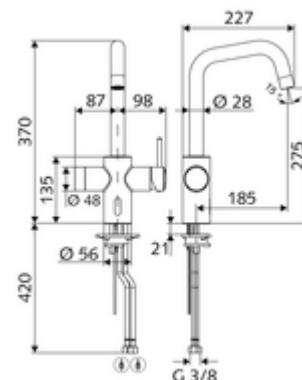

Numărul de articol: 00 242 06 99

Baterie spălător cu senzor și mixer GRANDIS E HD-M - presiune ridicată apă amestecată

Controlat de senzor infraroșu Operare suplimentară cu monocomandă. Funcționare cu baterie. Adecvat pentru interconectare cu sistemul de gestionare a apei SWS SCHELL. Parametrizabil prin SCHELL Single Control SSC. Spălare de igienizare cu apă la temperatura presetată pentru acționare fără atingere, indiferent de poziția mixerului manual.

Conținutul ambalajului

- baterie de bucătărie cu senzor infraroșu
  - baterie monocomandă
  - sistem electronic cu senzor infraroșu, programabil
  - Ventil electromagnetic cu filtru 6 V
  - Cartuș ceramic cu limitare apă fierbinte
  - evacuare pivotantă, cu rază de pivotare reglabilă
  - perlator
  - 2 furtunuri de racordare flexibile G 3/8 IG x 450 mm, cu clapetă de sens (RV, DIN EN 1717: EB) și prefiltru
- compartiment baterii 6 V, clasă de protecție IP 65
- 4x baterii alcaline AA de 1,5 V

Date tehnice

- Diametru gaură baterie: 35 - 37 mm
- Programare parametri cu SWS,SSC
  - programare prin reflex de apropiere (oprită / pornită)
  - timp de funcționare max. (1 - 600 s)
  - spălare de igienizare (oprit / 5 - 600 sec., la fiecare 1 - 240 h după ultima spălare / la fiecare 1 - 240 h)
  - mod economisire energie (oprit / 1 - 254 h după ultima utilizare)
- Modul electronic programabil
  - timp de funcționare max. (4 - 240 sec. 12 trepte de program)
  - spălare de igienizare (oprit / după ultima spălare / interval fix)
- Debit: max. 10 l/min (pornire manuală)
- Debit: max. 8,5 l/min (pornire electronică)
- Presiune de curgere: 1,0 - 5,0 bar
- Presiune de repaus max.: 8 bar
- temperatură de operare max: 70 °C (80 °C pentru dezinfecție termică)
- Material: carcasă alamă conform cu Ordonanța privind apa potabilă
- Finisaj: crom
- racord: 2x G 3/8 IG
- CertIFICATE: P-IX 29861/IO, WRAS
- Clasa de zgomot: I
- Clasă debit: O

Caracteristici

- Masă: 3,76 kg/bucată
- Unități pachet: 1

Accesorii recomandate

SSC Bluetooth®-Modul

Articolul nr.: 00 916 00 99