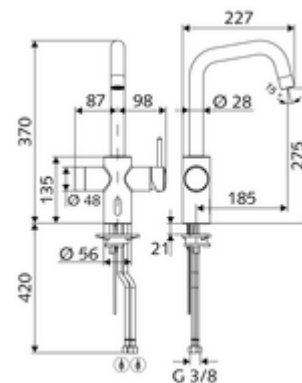

Conținutul ambalajului

- baterie de bucătărie cu senzor infraroșu
 - baterie monocomandă
 - sistem electronic cu senzor infraroșu, programabil
 - Ventil electromagnetic cu filtru 6 V
 - Cartuș ceramic cu limitare apă fierbinte
 - evacuare pivotantă, cu rază de pivotare reglabilă
 - perlator
 - 2 furtunuri de racordare flexibile G 3/8 IG x 450 mm, cu clapetă de sens (RV, DIN EN 1717: EB) și prefiltru
- compartiment baterii 6 V, clasă de protecție IP 65
- 4x baterii alcaline AA de 1,5 V

Date tehnice

- Diametru gaură baterie: 35 - 37 mm
- Programare parametri cu SWS,SSC
 - programare prin reflex de apropiere (oprită / pornită)
 - timp de funcționare max. (1 - 600 s)
 - spălare de igienizare (oprit / 5 - 600 sec., la fiecare 1 - 240 h după ultima spălare / la fiecare 1 - 240 h)
 - mod economisire energie (oprit / 1 - 254 h după ultima utilizare)
- Modul electronic programabil
 - timp de funcționare max. (4 - 240 sec. 12 trepte de program)
 - spălare de igienizare (oprit / după ultima spălare / interval fix)
- Debit: max. 10 l/min (pornire manuală)
- Debit: max. 8,5 l/min (pornire electronică)
- Presiune de curgere: 1,0 - 5,0 bar
- Presiune de repaus max.: 8 bar
- temperatură de operare max: 70 °C (80 °C pentru dezinfecție termică)
- Material: carcasă alamă conform cu Ordonanța privind apa potabilă
- Finisaj: crom
- racord: 2x G 3/8 IG
- Certificate: P-IX 29861/IO, WRAS
- Clasa de zgomot: I
- Clasă debit: O

Caracteristici

- Masă: 3,76 kg/bucată
- Unități pachet: 1

Accesorii recomandate

SSC Bluetooth®-Modul

Articolul nr.: 00 916 00 99

Cablu prelungitor 1.5 m	Articolul nr.: 51 010 00 99	sau
Cablu prelungitor 1.5 m	Articolul nr.: 51 023 00 99	sau
Robinet colțar de reglaj COMFORT cu filtru	Articolul nr.: 05 430 06 99	