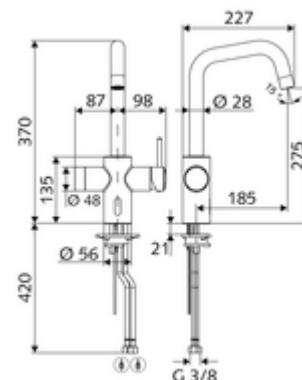

Conținutul ambalajului

- baterie de bucătărie cu senzor infraroșu
 - baterie monocomandă
 - sistem electronic cu senzor infraroșu, programabil
 - Ventil electromagnetic cu filtru 6 V
 - Cartuș ceramic cu limitare apă fierbinte
 - evacuare pivotantă, cu rază de pivotare reglabilă
 - perlator
 - 2 furtunuri de racordare flexibile G 3/8 IG x 450 mm, cu clapetă de sens (RV, DIN EN 1717: EB) și prefiltru
- compartiment baterii 6 V, clasă de protecție IP 65
- 4x baterii alcaline AA de 1,5 V

Date tehnice

- Diametru gaură baterie: 35 - 37 mm
- Programare parametri cu SWS,SSC
 - programare prin reflex de apropiere (oprită / pornită)
 - timp de funcționare max. (1 - 600 s)
 - spălare de igienizare (oprit / 5 - 600 sec., la fiecare 1 - 240 h după ultima spălare / la fiecare 1 - 240 h)
 - mod economisire energie (oprit / 1 - 254 h după ultima utilizare)
- Modul electronic programabil
 - timp de funcționare max. (4 - 240 sec. 12 trepte de program)
 - spălare de igienizare (oprit / după ultima spălare / interval fix)
- Debit: max. 10 l/min (pornire manuală)
- Debit: max. 8,5 l/min (pornire electronică)
- Presiune de curgere: 1,0 - 5,0 bar
- Presiune de repaus max.: 8 bar
- temperatură de operare max: 70 °C (80 °C pentru dezinfecție termică)
- Material: carcasă alamă conform cu Ordonanța privind apa potabilă
- Finisaj: crom
- racord: 2x G 3/8 IG
- CertIFICATE: P-IX 29861/IO, WRAS
- Clasa de zgomot: I
- Clasă debit: O

Caracteristici

- Masă: 3,76 kg/bucată
- Unități pachet: 1

Accesorii recomandate

SSC Bluetooth®-Modul

Articolul nr.: 00 916 00 99

Cablu prelungitor 1.5 m	Articolul nr.: 51 010 00 99	sau
Cablu prelungitor 1.5 m	Articolul nr.: 51 023 00 99	sau
Robinet colțar de reglaj COMFORT cu filtru	Articolul nr.: 05 430 06 99	