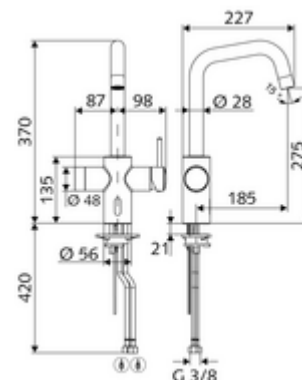

### Conținutul ambalajului

- baterie de bucătărie cu senzor infraroșu
  - baterie monocomandă
  - sistem electronic cu senzor infraroșu, programabil
  - Ventil electromagnetic cu filtru 6 V
  - Cartuș ceramic cu limitare apă fierbinte
  - evacuare pivotantă, cu rază de pivotare reglabilă
  - perlator
  - 2 furtunuri de racordare flexibile G 3/8 IG x 450 mm, cu clapetă de sens (RV, DIN EN 1717: EB) și prefiltru
- adaptor de rețea fișă 9 VDC, 100 - 240 VAC, 50 - 60 Hz

### Date tehnice

- Diametru gaură baterie: 35 - 37 mm
- Programare parametri cu SWS,SSC
  - programare prin reflex de apropiere (oprită / pornită)
  - timp de funcționare max. (1 - 600 s)
  - spălare de igienizare (oprit / 5 - 600 sec., la fiecare 1 - 240 h după ultima spălare / la fiecare 1 - 240 h)
  - mod economisire energie (oprit / 1 - 254 h după ultima utilizare)
- Modul electronic programabil
  - timp de funcționare max. (4 - 240 sec. 12 trepte de program)
  - spălare de igienizare (oprit / după ultima spălare / interval fix)
- Debit: max. 10 l/min (pornire manuală)
- Debit: max. 8,5 l/min (pornire electronică)
- Presiune de curgere: 1,0 - 5,0 bar
- Presiune de repaus max.: 8 bar
- temperatură de operare max: 70 °C (80 °C pentru dezinfecție termică)
- Material: carcasă alamă conform cu Ordonanța privind apa potabilă
- Finisaj: crom
- racord: 2x G 3/8 IG
- CertIFICATE: P-IX 29861/IO, WRAS
- Clasa de zgomot: I
- Clasă debit: O