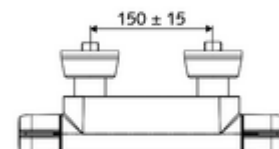

Numărul de articol: 02 185 06 99

Baterie de duș MODUS MD-T, racord superior apă amestecată, ThermoProtect termostat

Acționare manuală deschis/închis.

Conținutul ambalajului

- Armătură de duș de perete pornire/oprire
 - buton de acționare deschis/închis
 - ThermoProtect termostat conform EN 1111, blocator de temperatură deblocabil /blocabil la 38 °C, protecție antiopărire la defectarea alimentării cu apă rece
 - IsoBody carcasă
 - Cartuș ceramic deschis/închis
- 2 clapete de sens RV (EN 1717: EB)
- 2 racorduri S și rozete (reglabile pe adâncime)

Date tehnice

- temperatură de operare max: 65 °C (pentru dezinfecție termică 80 °C max. 10 min./zi)
- Temperatură ieșire max.: 38 - 43 °C reglabil
- Material: carcasă alamă conform cu Ordonanța privind apa potabilă
- Finisaj: crom
- racord: 2x DN 15 G 1/2 AG
- ieșire: DN 15 G 1/2 AG (jos)
- Certificate: PA-IX 38399/IS, DVGW, Belgaqua
- Clasa de zgomot: I
- Clasă debit: S

Caracteristici

- Masă: 2,10 kg/bucată
- Unități pachet: 1

Accesorii recomandate

Set duș 900	Articolul nr.: 29 207 06 99	sau
Set duș 680	Articolul nr.: 29 208 06 99	sau
	Articolul nr.: 29 239 00 99	sau
	Articolul nr.: 29 240 00 99	sau