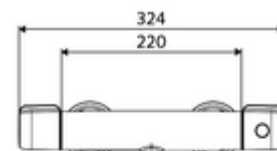

Numărul de articol: 02 185 06 99

Baterie de duș MODUS MD-T, racord superior apă amestecată, ThermoProtect termostat

Acționare manuală deschis/închis.

Conținutul ambalajului

- Armătură de duș de perete pornire/oprire
  - buton de acționare deschis/închis
  - ThermoProtect termostat conform EN 1111, blocator de temperatură deblocabil /blocabil la 38 °C, protecție antiopărire la defectarea alimentării cu apă rece
  - IsoBody carcasă
  - Cartuș ceramic deschis/închis
- 2 clapete de sens RV (EN 1717: EB)
- 2 racorduri S și rozete (reglabile pe adâncime)

Date tehnice

- temperatură de operare max: 65 °C (pentru dezinfecție termică 80 °C max. 10 min./zi)
- Temperatură ieșire max.: 38 - 43 °C reglabil
- Material: carcasă alamă conform cu Ordonanța privind apa potabilă
- Finisaj: crom
- racord: 2x DN 15 G 1/2 AG
- ieșire: DN 15 G 1/2 AG (jos)
- Certificate: PA-IX 38399/IS, DVGW, Belgaqua
- Clasa de zgomot: I
- Clasă debit: S

Caracteristici

- Masă: 2,10 kg/bucată
- Unități pachet: 1

Accesorii recomandate

Set duș 900	Articolul nr.: 29 207 06 99	sau
Set duș 680	Articolul nr.: 29 208 06 99	sau
	Articolul nr.: 29 239 00 99	sau
	Articolul nr.: 29 240 00 99	sau

o înștiințare