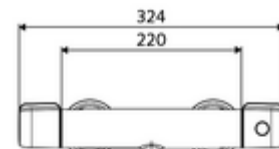

Numărul de articol: 02 185 06 99

Baterie de duș MODUS MD-T, racord superior apă amestecată, ThermoProtect termostat

Acționare manuală deschis/închis.

Conținutul ambalajului

- Armătură de duș de perete pornire/oprire
 - buton de acționare deschis/închis
 - ThermoProtect termostat conform EN 1111, blocator de temperatură deblocabil /blocabil la 38 °C, protecție antiopărire la defectarea alimentării cu apă rece
 - IsoBody carcasă
 - Cartuș ceramic deschis/închis
- 2 clapete de sens RV (EN 1717: EB)
- 2 racorduri S și rozete (reglabile pe adâncime)

Date tehnice

- temperatură de operare max: 65 °C (pentru dezinfecție termică 80 °C max. 10 min./zi)
- Temperatură ieșire max.: 38 - 43 °C reglabil
- Material: carcasă alamă conform cu Ordonanța privind apa potabilă
- Finisaj: crom
- racord: 2x DN 15 G 1/2 AG
- ieșire: DN 15 G 1/2 AG (jos)
- Certificate: PA-IX 38399/IS, DVGW, Belgaqua
- Clasa de zgomot: I
- Clasă debit: S

Caracteristici

- Masă: 2,10 kg/bucată
- Unități pachet: 1

Accesorii recomandate

Set duș 900	Articolul nr.: 29 207 06 99	sau
Set duș 680	Articolul nr.: 29 208 06 99	sau
	Articolul nr.: 29 239 00 99	sau
	Articolul nr.: 29 240 00 99	sau