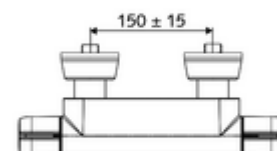

Numărul de articol: 02 185 06 99

Baterie de duș MODUS MD-T, racord superior apă amestecată, ThermoProtect termostat

Acționare manuală deschis/închis.

Conținutul ambalajului

- Armătură de duș de perete pornire/oprire
  - buton de acționare deschis/închis
  - ThermoProtect termostat conform EN 1111, blocator de temperatură deblocabil /blocabil la 38 °C, protecție antiopărire la defectarea alimentării cu apă rece
  - IsoBody carcasă
  - Cartuș ceramic deschis/închis
- 2 clapete de sens RV (EN 1717: EB)
- 2 racorduri S și rozete (reglabile pe adâncime)

Date tehnice

- temperatură de operare max: 65 °C (pentru dezinfecție termică 80 °C max. 10 min./zi)
- Temperatură ieșire max.: 38 - 43 °C reglabil
- Material: carcasă alamă conform cu Ordonanța privind apa potabilă
- Finisaj: crom
- racord: 2x DN 15 G 1/2 AG
- ieșire: DN 15 G 1/2 AG (jos)
- Certificate: PA-IX 38399/IS, DVGW, Belgaqua
- Clasa de zgomot: I
- Clasă debit: S

Caracteristici

- Masă: 2,10 kg/bucată
- Unități pachet: 1

Accesorii recomandate

Set duș 900	Articolul nr.: 29 207 06 99	sau
Set duș 680	Articolul nr.: 29 208 06 99	sau
	Articolul nr.: 29 239 00 99	sau
	Articolul nr.: 29 240 00 99	sau

o înștiințare