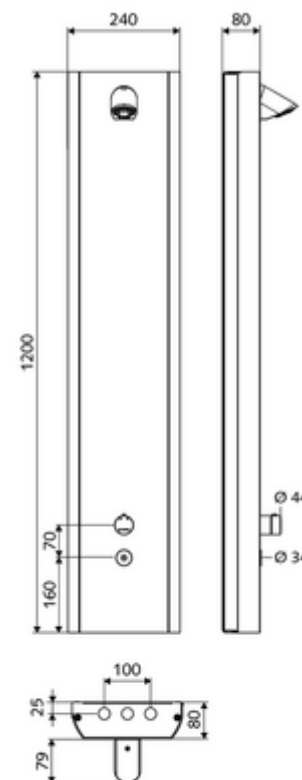

Date tehnice

- Programare parametri cu SWS,SSC
  - forță de acționare (ușoară/ medie/ puternică)
  - programare manuală (oprită / pornită)
  - timp de funcționare max. (1 - 950 s)
  - spălare de igienizare (oprit / 1 - 1000 sec., la fiecare 1 - 250 h după ultima spălare / la fiecare 1 - 250 h)
  - timp de blocare acționare (oprit / 1 - 255 sec., timeout 1 - 2000 min)
- Programare parametri manuală
  - timp de funcționare max. (10 - 360 sec. în 10 trepte de program, reglare din fabrică 20 sec.)
  - spălare de igienizare (oprit / 20 sec., la fiecare 24 h)
- Debit: max. 9 l/min independent de presiune
- Presiune de curgere: 1,0 - 5,0 bar
- Presiune de repaus max.: 8 bar
- temperatură de operare max: 70 °C cu durată scurtă
- Material: Acționare alamă; carcasă oțel inox 1.4404; tubulatură plastic conform cu Ordonanța privind apa potabilă; conductă de apă alamă conform cu Ordonanța privind apa potabilă
- Finisaj: Acționare crom; carcasă oțel inox periat
- Dimensiuni: L 240 mm x Î 1200 mm x A 80 mm
- racord: 2x DN 15 G 1/2 AG
- Certificate: Belgaqua

Caracteristici

- Masă: 11,92 kg/bucată
- Unități pachet: 1