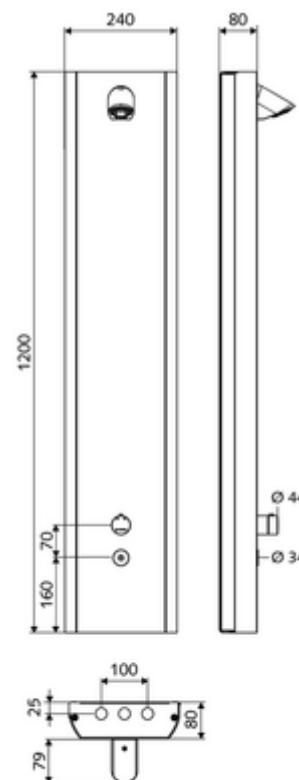

Conținutul ambalajului

- panou de duș electronic, cu autoînchidere și montaj aparent
 - buton de acționare pentru termostat cu manșon alunecător, blocator de temperatură deblocabil / blocabil la 38 °C
 - sistem electronic tactil CVD, programabil, cu protecție la apa stropită și pulverizată IP65
 - ThermoProtect termostat conform EN 1111 cu protecție la opărire în lipsa apei reci
 - Ventil electromagnetic 6 V
 - Ventil electromagnetic 12 V pentru dezinfectare termică manuală (conform fișei de lucru DVGW W 551)
- 2 clapete de sens RV (EN 1717: EB)
- 2 prefiltre
- Pară de duș COMFORT Flex, unghi de înclinare reglabil 12 - 32 °, rezistent la vandalism, cu jet moale și rozetă anticalcar
- accesorii de racordare cu robinete service
- material de fixare pentru montaj pe perete

Date tehnice

- Programare parametri cu SWS,SSC
 - forță de acționare (ușoară/ medie/ puternică)
 - programare manuală (oprită / pornită)
 - timp de funcționare max. (1 - 950 s)
 - spălare de igienizare (oprit / 1 - 1000 sec., la fiecare 1 - 250 h după ultima spălare / la fiecare 1 - 250 h)
 - timp de blocare acționare (oprit / 1 - 255 sec., timeout 1 - 2000 min)
- Programare parametri manuală
 - timp de funcționare max. (10 - 360 sec. în 10 trepte de program, reglare din fabrică 20 sec.)
 - spălare de igienizare (oprit / 20 sec., la fiecare 24 h)
- Debit: max. 9 l/min independent de presiune
- Presiune de curgere: 1,0 - 5,0 bar
- Presiune de repaus max.: 8 bar
- temperatură de operare max: 70 °C cu durată scurtă
- Material: Acționare alamă; carcasă oțel inox 1.4404; tubulatură plastic conform cu Ordonanța privind apa potabilă; conductă de apă alamă conform cu Ordonanța privind apa potabilă
- Finisaj: Acționare crom; carcasă oțel inox periat
- Dimensiuni: L 240 mm x Î 1200 mm x A 80 mm
- racord: 2x DN 15 G 1/2 AG
- Certificate: Belgaqua