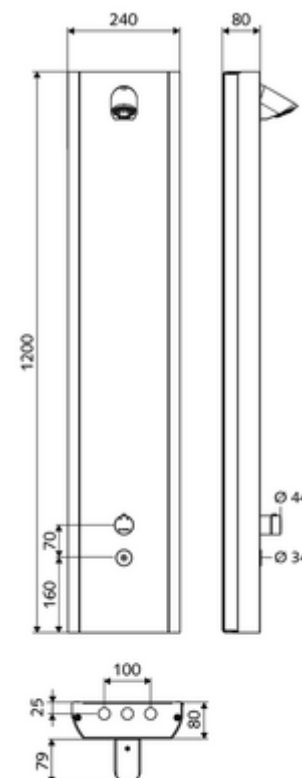

Conținutul ambalajului

- panou de duș electronic, cu autoînchidere și montaj aparent
 - buton de acționare pentru termostat cu manșon alunecător, blocator de temperatură deblocabil / blocabil la 38 °C
 - sistem electronic tactil CVD, programabil, cu protecție la apa stropită și pulverizată IP65
 - ThermoProtect termostat conform EN 1111 cu protecție la opărire în lipsa apei reci
 - Ventil electromagnetic 6 V
 - Ventil electromagnetic 12 V pentru dezinfecție termică cu comutator cu cheie (fără SWS, conform DVGW articol W 551)
- 2 clapete de sens RV (EN 1717: EB)
- 2 prefiltre
- Pară de duș COMFORT Flex, unghi de înclinare reglabil 12 - 32 °, rezistent la vandalism, cu jet moale și rozetă anticalcar
- accesorii de racordare cu robinete service
- material de fixare pentru montaj pe perete

Date tehnice

- Programare parametri cu SWS,SSC
 - forță de acționare (ușoară/ medie/ puternică)
 - programare manuală (oprită / pornită)
 - timp de funcționare max. (1 - 950 s)
 - spălare de igienizare (oprit / 1 - 1000 sec., la fiecare 1 - 250 h după ultima spălare / la fiecare 1 - 250 h)
 - timp de blocare acționare (oprit / 1 - 255 sec., timeout 1 - 2000 min)
- Programare parametri manuală
 - timp de funcționare max. (10 - 360 sec. în 10 trepte de program, reglare din fabrică 20 sec.)
 - spălare de igienizare (oprit / 20 sec., la fiecare 24 h)
- Debit: max. 9 l/min independent de presiune
- Presiune de curgere: 1,0 - 5,0 bar
- Presiune de repaus max.: 8 bar
- temperatură de operare max: 70 °C cu durată scurtă
- Material: Acționare alamă; carcasă oțel inox 1.4404; tubulatură plastic conform cu Ordonanța privind apa potabilă; conductă de apă alamă conform cu Ordonanța privind apa potabilă
- Finisaj: Acționare crom; carcasă oțel inox periat
- Dimensiuni: L 240 mm x Î 1200 mm x A 80 mm
- racord: 2x DN 15 G 1/2 AG
- Certificate: Belgaqua