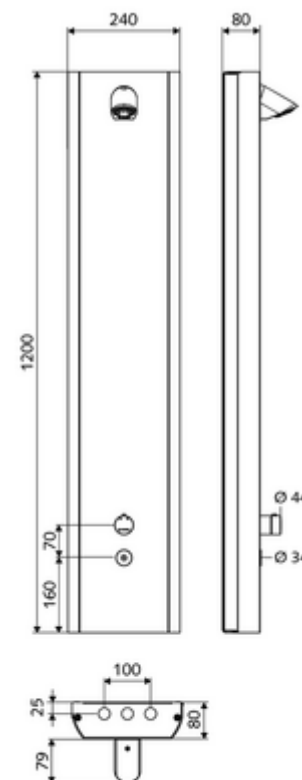

Conținutul ambalajului

- panou de duș electronic, cu autoînchidere și montaj aparent
 - buton de acționare pentru termostat cu manșon alunecător, blocator de temperatură deblocabil / blocabil la 38 °C
 - sistem electronic tactil CVD, programabil, cu protecție la apa stropită și pulverizată IP65
 - ThermoProtect termostat conform EN 1111 cu protecție la opărire în lipsa apei reci
 - Ventil electromagnetic 6 V
 - Ventil electromagnetic 12 V pentru dezinfecție termică cu comutator cu cheie (fără SWS, conform DVGW articol W 551)
- 2 clapete de sens RV (EN 1717: EB)
- 2 prefiltre
- Pară de duș COMFORT Flex, unghi de înclinare reglabil 12 - 32 °, rezistent la vandalism, cu jet moale și rozetă anticalcar
- accesorii de racordare cu robinete service
- material de fixare pentru montaj pe perete

Date tehnice

- Programare parametri cu SWS,SSC
 - forță de acționare (ușoară/ medie/ puternică)
 - programare manuală (oprită / pornită)
 - timp de funcționare max. (1 - 950 s)
 - spălare de igienizare (oprit / 1 - 1000 sec., la fiecare 1 - 250 h după ultima spălare / la fiecare 1 - 250 h)
 - timp de blocare acționare (oprit / 1 - 255 sec., timeout 1 - 2000 min)
- Programare parametri manuală
 - timp de funcționare max. (10 - 360 sec. în 10 trepte de program, reglare din fabrică 20 sec.)
 - spălare de igienizare (oprit / 20 sec., la fiecare 24 h)
- Debit: max. 9 l/min independent de presiune
- Presiune de curgere: 1,0 - 5,0 bar
- Presiune de repaus max.: 8 bar
- temperatură de operare max: 70 °C cu durată scurtă
- Material: Acționare alamă; carcasă oțel inox 1.4404; tubulatură plastic conform cu Ordonanța privind apa potabilă; conductă de apă alamă conform cu Ordonanța privind apa potabilă
- Finisaj: Acționare crom; carcasă oțel inox periat
- Dimensiuni: L 240 mm x Î 1200 mm x A 80 mm
- racord: 2x DN 15 G 1/2 AG
- Certificate: Belgaqua