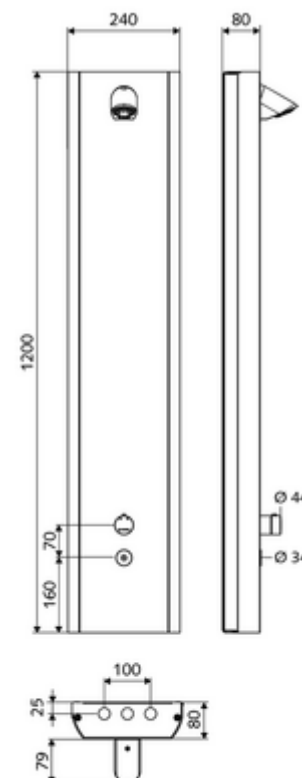

Conținutul ambalajului

- panou de duș electronic, cu autoînchidere și montaj aparent
 - buton de acționare pentru termostat cu manșon alunecător, blocator de temperatură deblocabil / blocabil la 38 °C
 - sistem electronic tactil CVD, programabil, cu protecție la apa stropită și pulverizată IP65
 - ThermoProtect termostat conform EN 1111 cu protecție la opărire în lipsa apei reci
 - Ventil electromagnetic 6 V
 - Ventil electromagnetic 6 V pentru dezinfectare termică automată (conform fișei de lucru DVGW W 551)
 - 2 clapete de sens RV (EN 1717: EB)
 - 2 prefiltre
- Pară de duș COMFORT Flex, unghi de înclinare reglabil 12 - 32 °, rezistent la vandalism, cu jet moale și rozetă anticălcăr
- accesorii de racordare cu robinete service
- material de fixare pentru montaj pe perete

Date tehnice

- Programare parametri cu SWS,SSC
 - forță de acționare (ușoară/ medie/ puternică)
 - programare manuală (oprită / pornită)
 - timp de funcționare max. (1 - 950 s)
 - spălare de igienizare (oprit / 1 - 1000 sec., la fiecare 1 - 250 h după ultima spălare / la fiecare 1 - 250 h)
 - timp de blocare acționare (oprit / 1 - 255 sec., timeout 1 - 2000 min)
- Programare parametri manuală
 - timp de funcționare max. (10 - 360 sec. în 10 trepte de program, reglare din fabrică 20 sec.)
 - spălare de igienizare (oprit / 20 sec., la fiecare 24 h)
- Debit: max. 9 l/min independent de presiune
- Presiune de curgere: 1,0 - 5,0 bar
- Presiune de repaus max.: 8 bar
- temperatură de operare max: 70 °C cu durată scurtă
- Material: Acționare alamă; carcasă oțel inox 1.4404; tubulatură plastic conform cu Ordonanța privind apa potabilă; conductă de apă alamă conform cu Ordonanța privind apa potabilă
- Finisaj: Acționare crom; carcasă oțel inox periat
- Dimensiuni: L 240 mm x Î 1200 mm x A 80 mm
- racord: 2x DN 15 G 1/2 AG
- Certificate: Belgaqua