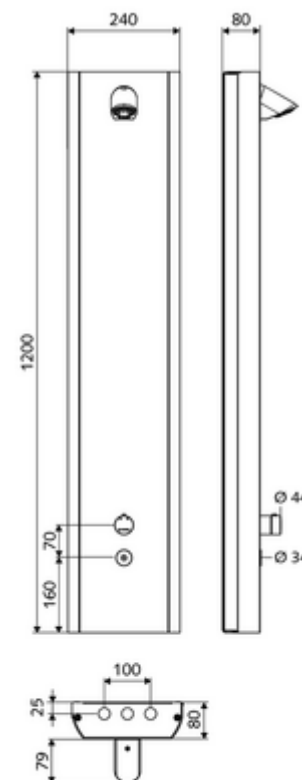

Date tehnice

- Programare parametri cu SWS,SSC
  - forță de acționare (ușoară/ medie/ puternică)
  - programare manuală (oprită / pornită)
  - timp de funcționare max. (1 - 950 s)
  - spălare de igienizare (oprit / 1 - 1000 sec., la fiecare 1 - 250 h după ultima spălare / la fiecare 1 - 250 h)
  - timp de blocare acționare (oprit / 1 - 255 sec., timeout 1 - 2000 min)
- Programare parametri manuală
  - timp de funcționare max. (10 - 360 sec. în 10 trepte de program, reglare din fabrică 20 sec.)
  - spălare de igienizare (oprit / 20 sec., la fiecare 24 h)
- Debit: max. 9 l/min independent de presiune
- Presiune de curgere: 1,0 - 5,0 bar
- Presiune de repaus max.: 8 bar
- temperatură de operare max: 70 °C cu durată scurtă
- Material: Acționare alamă; carcasă oțel inox 1.4404; tubulatură plastic conform cu Ordonanța privind apa potabilă; conductă de apă alamă conform cu Ordonanța privind apa potabilă
- Finisaj: Acționare crom; carcasă oțel inox periat
- Dimensiuni: L 240 mm x Î 1200 mm x A 80 mm
- racord: 2x DN 15 G 1/2 AG
- Certificate: Belgaqua