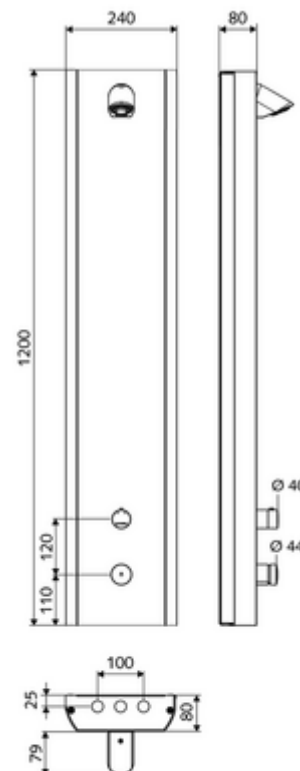

Conținutul ambalajului

- panou de duș cu autoînchidere și montaj aparent
 - buton de acționare pentru termostat cu manșon alunecător, blocator de temperatură deblocabil / blocabil la 38 °C
 - buton cu autoînchidere SC
 - ThermoProtect termostat conform EN 1111, blocator de temperatură deblocabil / blocabil la 38 °C, protecție antiopărire la defectarea alimentării cu apă rece
 - Cartuș cu temporizare SC II
- 2 clapete de sens RV (EN 1717: EB)
- 2 prefiltre
- Pară de duș COMFORT Flex, unghi de înclinare reglabil 12 - 32 °, rezistent la vandalism, cu jet moale și rozetă anticalcar
- accesorii de racordare cu robinete service
- material de fixare pentru montaj pe perete

Date tehnice

- Timp operare: 5 - 30 s reglabil (20 s Setare fabrică)
- Debit: max. 9 l/min independent de presiune
- Presiune de curgere: 1,0 - 5,0 bar
- Presiune de repaus max.: 8 bar
- temperatură de operare max: 70 °C cu durată scurtă
- Material: Acționare alamă; carcasă oțel inox 1.4404; tubulatură plastic conform cu Ordonanța privind apa potabilă; conductă de apă alamă conform cu Ordonanța privind apa potabilă
- Finisaj: Acționare crom; carcasă oțel inox periat
- Dimensiuni: L 240 mm x Î 1200 mm x A 80 mm
- racord: 2x DN 15 G 1/2 AG
- Certificate: Belgaqua

Caracteristici

- Masă: 12,00 kg/bucată
- Unități pachet: 1

Accesorii recomandate

Suport săpun din inox panou de duș LINUS	Articolul nr.: 00 850 28 99
Set țevi racordare panou duș 500 mm	Articolul nr.: 08 481 06 99 sau
Set țevi racordare panou duș 1000 mm	Articolul nr.: 08 482 06 99 sau
Mască din oțel inox pentru panou de duș LINUS Inox	Articolul nr.: 00 849 28 99 sau
Mască din oțel inox pentru panou de duș LINUS Inox	Articolul nr.: 00 851 28 99 sau
Mâner termostat EasyGrip	Articolul nr.: 29 192 06 99
Robinet pentru prelevare probe COMFORT Flex	Articolul nr.: 01 823 00 99