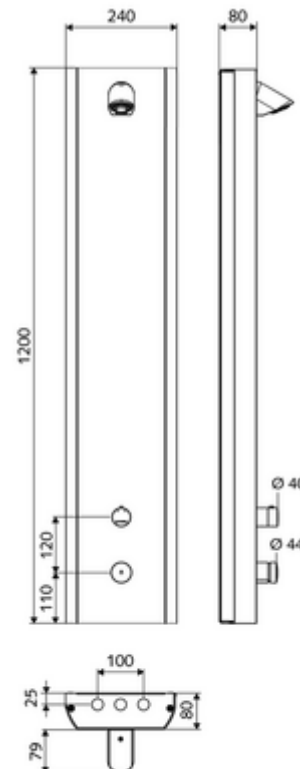

Conținutul ambalajului

- panou de duș cu autoînchidere și montaj aparent
 - buton de acționare pentru termostat cu manșon alunecător, blocator de temperatură deblocabil / blocabil la 38 °C
 - buton cu autoînchidere SC
 - ThermoProtect termostat conform EN 1111, blocator de temperatură deblocabil / blocabil la 38 °C, protecție antiopărire la defectarea alimentării cu apă rece
 - Cartuș cu temporizare SC II
- 2 clapete de sens RV (EN 1717: EB)
- 2 prefiltre
- Pară de duș COMFORT Flex, unghi de înclinare reglabil 12 - 32 °, rezistent la vandalism, cu jet moale și rozetă anticalcar
- accesorii de racordare cu robinete service
- material de fixare pentru montaj pe perete

Date tehnice

- Timp operare: 5 - 30 s reglabil (20 s Setare fabrică)
- Debit: max. 9 l/min independent de presiune
- Presiune de curgere: 1,0 - 5,0 bar
- Presiune de repaus max.: 8 bar
- temperatură de operare max: 70 °C cu durată scurtă
- Material: Acționare alamă; carcasă oțel inox 1.4404; tubulatură plastic conform cu Ordonanța privind apa potabilă; conductă de apă alamă conform cu Ordonanța privind apa potabilă
- Finisaj: Acționare crom; carcasă oțel inox periat
- Dimensiuni: L 240 mm x Î 1200 mm x A 80 mm
- racord: 2x DN 15 G 1/2 AG
- Certificate: Belgaqua

Caracteristici

- Masă: 12,00 kg/bucată
- Unități pachet: 1

Accesorii recomandate

Suport săpun din inox panou de duș LINUS	Articolul nr.: 00 850 28 99
Set țevi racordare panou duș 500 mm	Articolul nr.: 08 481 06 99 sau
Set țevi racordare panou duș 1000 mm	Articolul nr.: 08 482 06 99 sau
Mască din oțel inox pentru panou de duș LINUS Inox	Articolul nr.: 00 849 28 99 sau
Mască din oțel inox pentru panou de duș LINUS Inox	Articolul nr.: 00 851 28 99 sau
Mâner termostat EasyGrip	Articolul nr.: 29 192 06 99
Robinet pentru prelevare probe COMFORT Flex	Articolul nr.: 01 823 00 99