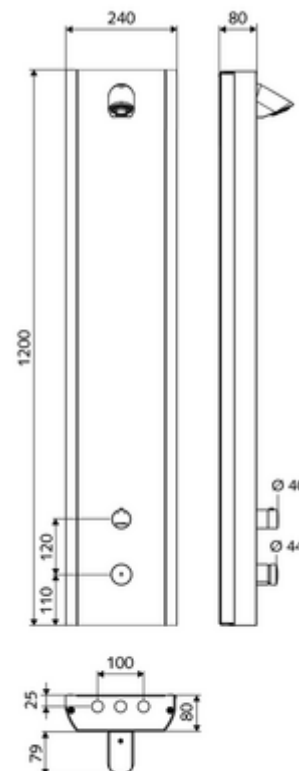

Date tehnice

- Timp operare: 5 - 30 s reglabil (20 s Setare fabrică)
- Debit: max. 9 l/min independent de presiune
- Presiune de curgere: 1,0 - 5,0 bar
- Presiune de repaus max.: 8 bar
- temperatură de operare max: 70 °C cu durată scurtă
- Material: Acționare alamă; carcasă oțel inox 1.4404; tubulatură plastic conform cu Ordonanța privind apa potabilă; conductă de apă alamă conform cu Ordonanța privind apa potabilă
- Finisaj: Acționare crom; carcasă oțel inox periat
- Dimensiuni: L 240 mm x Î 1200 mm x A 80 mm
- racord: 2x DN 15 G 1/2 AG
- Certificate: Belgaqua

Caracteristici

- Masă: 12,00 kg/bucată
- Unități pachet: 1

Accesorii recomandate

Suport săpun din inox panou de duș LINUS	Articolul nr.: 00 850 28 99
Set țevi racordare panou duș 500 mm	Articolul nr.: 08 481 06 99 sau
Set țevi racordare panou duș 1000 mm	Articolul nr.: 08 482 06 99 sau
Mască din oțel inox pentru panou de duș LINUS Inox	Articolul nr.: 00 849 28 99 sau
Mască din oțel inox pentru panou de duș LINUS Inox	Articolul nr.: 00 851 28 99 sau
Mâner termostat EasyGrip	Articolul nr.: 29 192 06 99
Robinet pentru prelevare probe COMFORT Flex	Articolul nr.: 01 823 00 99