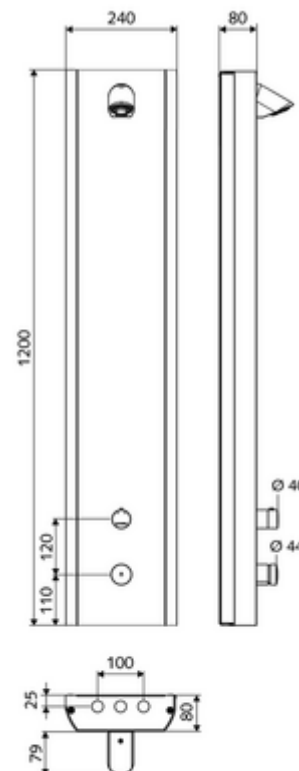

Conținutul ambalajului

- panou de duș cu autoînchidere și montaj aparent
 - buton de acționare pentru termostat cu manșon alunecător, blocator de temperatură deblocabil / blocabil la 38 °C
 - buton cu autoînchidere SC
 - ThermoProtect termostat conform EN 1111, blocator de temperatură deblocabil / blocabil la 38 °C, protecție antiopărire la defectarea alimentării cu apă rece
 - Cartuș cu temporizare SC II
- 2 clapete de sens RV (EN 1717: EB)
- 2 prefiltre
- Pară de duș COMFORT Flex, unghi de înclinare reglabil 12 - 32 °, rezistent la vandalism, cu jet moale și rozetă anticalcar
- accesorii de racordare cu robinete service
- material de fixare pentru montaj pe perete

Date tehnice

- Timp operare: 5 - 30 s reglabil (20 s Setare fabrică)
- Debit: max. 9 l/min independent de presiune
- Presiune de curgere: 1,0 - 5,0 bar
- Presiune de repaus max.: 8 bar
- temperatură de operare max: 70 °C cu durată scurtă
- Material: Acționare alamă; carcasă oțel inox 1.4404; tubulatură plastic conform cu Ordonanța privind apa potabilă; conductă de apă alamă conform cu Ordonanța privind apa potabilă
- Finisaj: Acționare crom; carcasă oțel inox periat
- Dimensiuni: L 240 mm x Î 1200 mm x A 80 mm
- racord: 2x DN 15 G 1/2 AG
- Certificate: Belgaqua

Caracteristici

- Masă: 12,00 kg/bucată
- Unități pachet: 1

Accesorii recomandate

Suport săpun din inox panou de duș LINUS	Articolul nr.: 00 850 28 99
Set țevi racordare panou duș 500 mm	Articolul nr.: 08 481 06 99 sau
Set țevi racordare panou duș 1000 mm	Articolul nr.: 08 482 06 99 sau
Mască din oțel inox pentru panou de duș LINUS Inox	Articolul nr.: 00 849 28 99 sau
Mască din oțel inox pentru panou de duș LINUS Inox	Articolul nr.: 00 851 28 99 sau
Mâner termostat EasyGrip	Articolul nr.: 29 192 06 99
Robinet pentru prelevare probe COMFORT Flex	Articolul nr.: 01 823 00 99