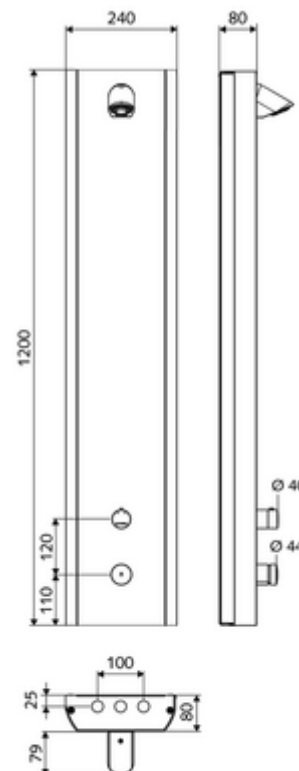

Date tehnice

- Timp operare: 5 - 30 s reglabil (20 s Setare fabrică)
- Debit: max. 9 l/min independent de presiune
- Presiune de curgere: 1,0 - 5,0 bar
- Presiune de repaus max.: 8 bar
- temperatură de operare max: 70 °C cu durată scurtă
- Material: Acționare alamă; carcasă oțel inox 1.4404; tubulatură plastic conform cu Ordonanța privind apa potabilă; conductă de apă alamă conform cu Ordonanța privind apa potabilă
- Finisaj: Acționare crom; carcasă oțel inox periat
- Dimensiuni: L 240 mm x Î 1200 mm x A 80 mm
- racord: 2x DN 15 G 1/2 AG
- Certificate: Belgaqua

Caracteristici

- Masă: 12,80 kg/bucată
- Unități pachet: 1

Accesorii necesare

Comutator dezinfecție termică	Articolul nr.: 01 538 00 99
Unitate de rețea îngropată 12 VDC, 100 - 240 VAC, 50 - 60 Hz	Articolul nr.: 01 566 00 99 sau
Adaptor 12 VDC, 100 - 240 VAC, 50 - 60 Hz	Articolul nr.: 01 490 00 99 sau