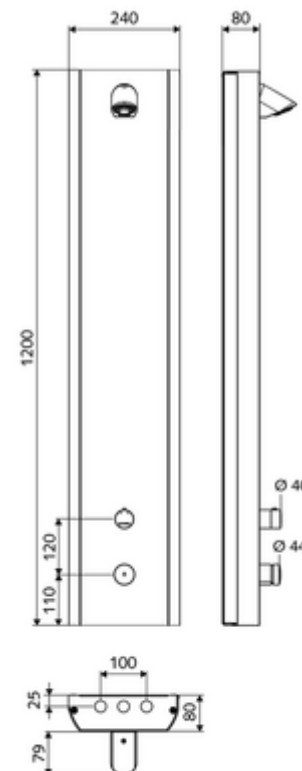

Date tehnice

- Timp operare: 5 - 30 s reglabil (20 s Setare fabrică)
- Debit: max. 9 l/min independent de presiune
- Presiune de curgere: 1,0 - 5,0 bar
- Presiune de repaus max.: 8 bar
- temperatură de operare max: 70 °C cu durată scurtă
- Material: Acționare alamă; carcasă oțel inox 1.4404; tubulatură plastic conform cu Ordonanța privind apa potabilă; conductă de apă alamă conform cu Ordonanța privind apa potabilă
- Finisaj: Acționare crom; carcasă oțel inox periat
- Dimensiuni: L 240 mm x Î 1200 mm x A 80 mm
- racord: 2x DN 15 G 1/2 AG
- Certificate: Belgaqua

Caracteristici

- Masă: 12,80 kg/bucată
- Unități pachet: 1

Accesorii necesare

Comutator dezinfecție termică	Articolul nr.: 01 538 00 99
Unitate de rețea îngropată 12 VDC, 100 - 240 VAC, 50 - 60 Hz	Articolul nr.: 01 566 00 99 sau
Adaptor 12 VDC, 100 - 240 VAC, 50 - 60 Hz	Articolul nr.: 01 490 00 99 sau