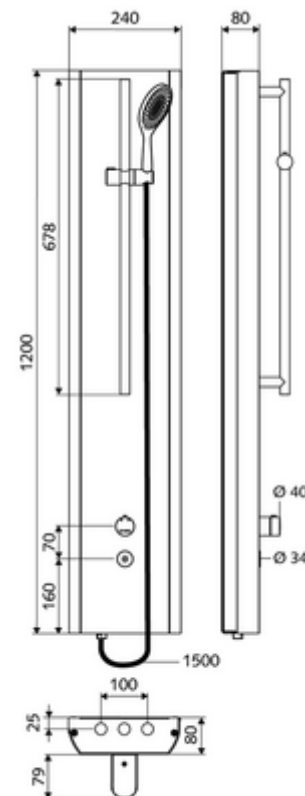

Conținutul ambalajului

- panou de duș electronic, cu autoînchidere și montaj aparent
 - buton de acționare pentru termostat cu manșon alunecător, blocator de temperatură deblocabil / blocabil la 38 °C
 - sistem electronic tactil CVD, programabil, cu protecție la apa stropită și pulverizată IP65
 - ThermoProtect termostat conform EN 1111 cu protecție la opărire în lipsa apei reci
 - Ventil electromagnetic 6 V
 - 2 clapete de sens RV (EN 1717: EB)
 - 2 prefiltre
- duș de mână, cu 3 moduri de reglare și furtun de racordare
- bară de duș
- accesorii de racordare cu robinete service
- material de fixare pentru montaj pe perete

Date tehnice

- Programare parametri cu SWS,SSC
 - forță de acționare (ușoară/ medie/ puternică)
 - programare manuală (oprită / pornită)
 - timp de funcționare max. (1 - 950 s)
 - spălare de igienizare (oprit / 1 - 1000 sec., la fiecare 1 - 250 h după ultima spălare / la fiecare 1 - 250 h)
 - timp de blocare acționare (oprit / 1 - 255 sec., timeout 1 - 2000 min)
- Programare parametri manuală
 - timp de funcționare max. (10 - 360 sec. în 10 trepte de program, reglare din fabrică 20 sec.)
 - spălare de igienizare (oprit / 20 sec., la fiecare 24 h)
- Debit: max. 9 l/min independent de presiune
- Presiune de curgere: 1,0 - 5,0 bar
- Presiune de repaus max.: 8 bar
- temperatură de operare max: 70 °C cu durată scurtă
- Material: Acționare alamă; carcasă oțel inox 1.4404; tubulatură plastic conform cu Ordonanța privind apa potabilă; conductă de apă alamă conform cu Ordonanța privind apa potabilă
- Finisaj: Acționare crom; carcasă oțel inox periat
- Dimensiuni: L 240 mm x Î 1200 mm x A 80 mm
- Lungime furtun duș: 1500 mm
- Lungime bară de duș: 678 mm
- racord: 2x DN 15 G 1/2 AG
- Certificate: Belgaqua