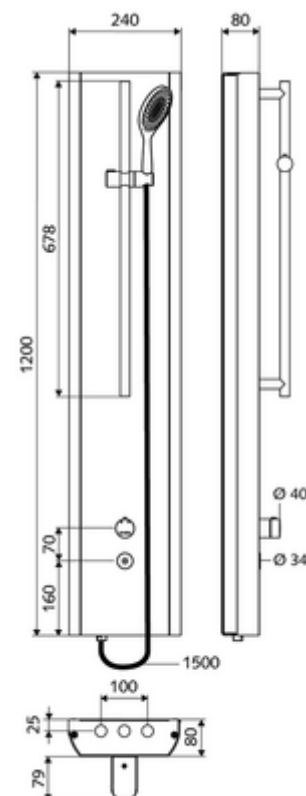

Date tehnice

- Programare parametri cu SWS,SSC
  - forță de acționare (ușoară/ medie/ puternică)
  - programare manuală (oprită / pornită)
  - timp de funcționare max. (1 - 950 s)
  - spălare de igienizare (oprit / 1 - 1000 sec., la fiecare 1 - 250 h după ultima spălare / la fiecare 1 - 250 h)
  - timp de blocare acționare (oprit / 1 - 255 sec., timeout 1 - 2000 min)
- Programare parametri manuală
  - timp de funcționare max. (10 - 360 sec. în 10 trepte de program, reglare din fabrică 20 sec.)
  - spălare de igienizare (oprit / 20 sec., la fiecare 24 h)
- Debit: max. 9 l/min independent de presiune
- Presiune de curgere: 1,0 - 5,0 bar
- Presiune de repaus max.: 8 bar
- temperatură de operare max: 70 °C cu durată scurtă
- Material: Acționare alamă; carcasă oțel inox 1.4404; tubulatură plastic conform cu Ordonanța privind apa potabilă; conductă de apă alamă conform cu Ordonanța privind apa potabilă
- Finisaj: Acționare crom; carcasă oțel inox periat
- Dimensiuni: L 240 mm x Î 1200 mm x A 80 mm
- Lungime furtun duș: 1500 mm
- Lungime bară de duș: 678 mm
- racord: 2x DN 15 G 1/2 AG
- Certificate: Belgaqua