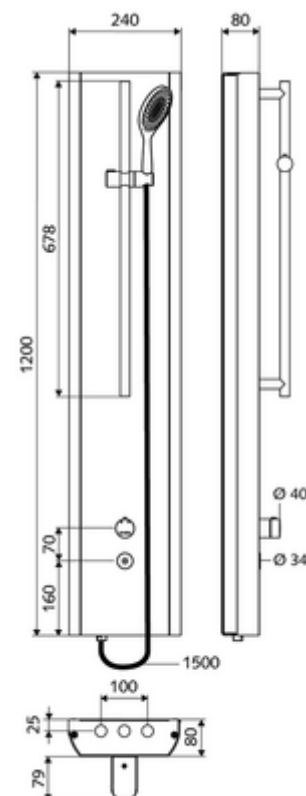

### Conținutul ambalajului

- panou de duș electronic, cu autoînchidere și montaj aparent
  - buton de acționare pentru termostat cu manșon alunecător, blocator de temperatură deblocabil / blocabil la 38 °C
  - sistem electronic tactil CVD, programabil, cu protecție la apa stropită și pulverizată IP65
  - ThermoProtect termostat conform EN 1111 cu protecție la opărire în lipsa apei reci
  - Ventil electromagnetic 6 V
  - 2 clapete de sens RV (EN 1717: EB)
  - 2 prefiltre
- duș de mână, cu 3 moduri de reglare și furtun de racordare
- bară de duș
- accesorii de racordare cu robinete service
- material de fixare pentru montaj pe perete

### Date tehnice

- Programare parametri cu SWS,SSC
  - forță de acționare (ușoară/ medie/ puternică)
  - programare manuală (oprită / pornită)
  - timp de funcționare max. (1 - 950 s)
  - spălare de igienizare (oprit / 1 - 1000 sec., la fiecare 1 - 250 h după ultima spălare / la fiecare 1 - 250 h)
  - timp de blocare acționare (oprit / 1 - 255 sec., timeout 1 - 2000 min)
- Programare parametri manuală
  - timp de funcționare max. (10 - 360 sec. în 10 trepte de program, reglare din fabrică 20 sec.)
  - spălare de igienizare (oprit / 20 sec., la fiecare 24 h)
- Debit: max. 9 l/min independent de presiune
- Presiune de curgere: 1,0 - 5,0 bar
- Presiune de repaus max.: 8 bar
- temperatură de operare max: 70 °C cu durată scurtă
- Material: Acționare alamă; carcasă oțel inox 1.4404; tubulatură plastic conform cu Ordonanța privind apa potabilă; conductă de apă alamă conform cu Ordonanța privind apa potabilă
- Finisaj: Acționare crom; carcasă oțel inox periat
- Dimensiuni: L 240 mm x Î 1200 mm x A 80 mm
- Lungime furtun duș: 1500 mm
- Lungime bară de duș: 678 mm
- racord: 2x DN 15 G 1/2 AG
- Certificate: Belgaqua