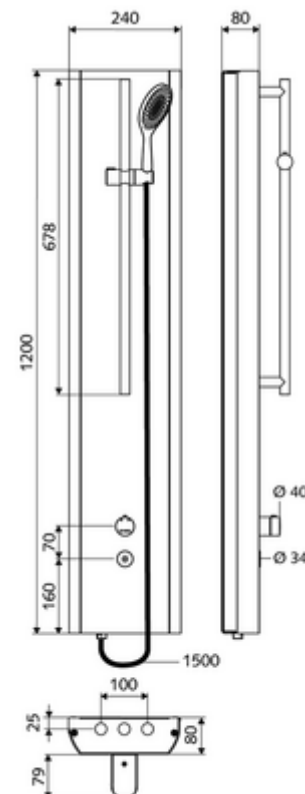

Conținutul ambalajului

- panou de duș electronic, cu autoînchidere și montaj aparent
 - buton de acționare pentru termostat cu manșon alunecător, blocator de temperatură deblocabil / blocabil la 38 °C
 - sistem electronic tactil CVD, programabil, cu protecție la apa stropită și pulverizată IP65
 - ThermoProtect termostat conform EN 1111 cu protecție la opărire în lipsa apei reci
 - Ventil electromagnetic 6 V
 - 2 clapete de sens RV (EN 1717: EB)
 - 2 prefiltre
- duș de mână, cu 3 moduri de reglare și furtun de racordare
- bară de duș
- accesorii de racordare cu robinete service
- material de fixare pentru montaj pe perete

Date tehnice

- Programare parametri cu SWS,SSC
 - forță de acționare (ușoară/ medie/ puternică)
 - programare manuală (oprită / pornită)
 - timp de funcționare max. (1 - 950 s)
 - spălare de igienizare (oprit / 1 - 1000 sec., la fiecare 1 - 250 h după ultima spălare / la fiecare 1 - 250 h)
 - timp de blocare acționare (oprit / 1 - 255 sec., timeout 1 - 2000 min)
- Programare parametri manuală
 - timp de funcționare max. (10 - 360 sec. în 10 trepte de program, reglare din fabrică 20 sec.)
 - spălare de igienizare (oprit / 20 sec., la fiecare 24 h)
- Debit: max. 9 l/min independent de presiune
- Presiune de curgere: 1,0 - 5,0 bar
- Presiune de repaus max.: 8 bar
- temperatură de operare max: 70 °C cu durată scurtă
- Material: Acționare alamă; carcasă oțel inox 1.4404; tubulatură plastic conform cu Ordonanța privind apa potabilă; conductă de apă alamă conform cu Ordonanța privind apa potabilă
- Finisaj: Acționare crom; carcasă oțel inox periat
- Dimensiuni: L 240 mm x Î 1200 mm x A 80 mm
- Lungime furtun duș: 1500 mm
- Lungime bară de duș: 678 mm
- racord: 2x DN 15 G 1/2 AG
- Certificate: Belgaqua