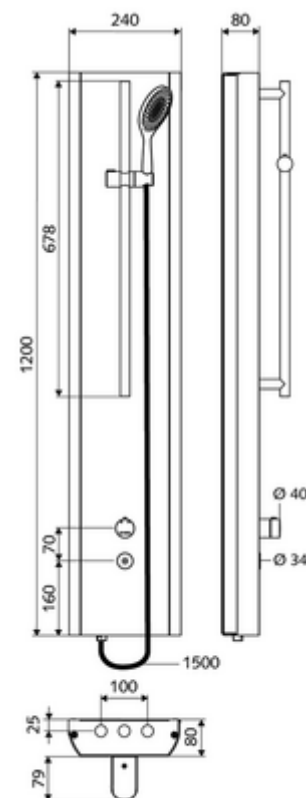

Conținutul ambalajului

- panou de duș electronic, cu autoînchidere și montaj aparent
 - buton de acționare pentru termostat cu manșon alunecător, blocator de temperatură deblocabil / blocabil la 38 °C
 - sistem electronic tactil CVD, programabil, cu protecție la apa stropită și pulverizată IP65
 - ThermoProtect termostat conform EN 1111 cu protecție la opărire în lipsa apei reci
 - Ventil electromagnetic 6 V
 - 2 clapete de sens RV (EN 1717: EB)
 - 2 prefiltre
- duș de mână, cu 3 moduri de reglare și furtun de racordare
- bară de duș
- accesorii de racordare cu robinete service
- material de fixare pentru montaj pe perete

Date tehnice

- Programare parametri cu SWS,SSC
 - forță de acționare (ușoară/ medie/ puternică)
 - programare manuală (oprită / pornită)
 - timp de funcționare max. (1 - 950 s)
 - spălare de igienizare (oprit / 1 - 1000 sec., la fiecare 1 - 250 h după ultima spălare / la fiecare 1 - 250 h)
 - timp de blocare acționare (oprit / 1 - 255 sec., timeout 1 - 2000 min)
- Programare parametri manuală
 - timp de funcționare max. (10 - 360 sec. în 10 trepte de program, reglare din fabrică 20 sec.)
 - spălare de igienizare (oprit / 20 sec., la fiecare 24 h)
- Debit: max. 9 l/min independent de presiune
- Presiune de curgere: 1,0 - 5,0 bar
- Presiune de repaus max.: 8 bar
- temperatură de operare max: 70 °C cu durată scurtă
- Material: Acționare alamă; carcasă oțel inox 1.4404; tubulatură plastic conform cu Ordonanța privind apa potabilă; conductă de apă alamă conform cu Ordonanța privind apa potabilă
- Finisaj: Acționare crom; carcasă oțel inox periat
- Dimensiuni: L 240 mm x Î 1200 mm x A 80 mm
- Lungime furtun duș: 1500 mm
- Lungime bară de duș: 678 mm
- racord: 2x DN 15 G 1/2 AG
- Certificate: Belgaqua