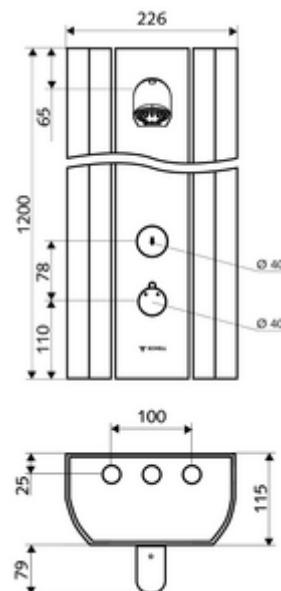

Conținutul ambalajului

- panou de duș cu autoînchidere și montaj aparent
  - buton de acționare pentru termostat cu manșon alunecător, blocator de temperatură deblocabil / blocabil la 38 °C
  - buton cu autoînchidere SC
  - Cartuș cu temporizare SC II
  - ThermoProtect termostat conform EN 1111 cu protecție la opărire în lipsa apei reci
  - 2 clapete de sens RV (EN 1717: EB)
  - 2 prefiltre
- Pară de duș COMFORT Flex, unghi de înclinare reglabil 12 - 32 °, rezistent la vandalism, cu jet moale și rozetă anticalcar
- accesorii de racordare cu robinete service
- material de fixare pentru montaj pe perete

Date tehnice

- Timp operare: 5 - 30 s reglabil (20 s Setare fabrică)
- Debit: max. 9 l/min independent de presiune
- Presiune de curgere: 1,0 - 5,0 bar
- temperatură de operare max: 70 °C cu durată scurtă
- Material: Acționare alamă; cap de duș alamă conform cu Ordonanța privind apa potabilă; carcasă aluminiu; conductă de apă alamă rezistentă la dezincare conform cu Ordonanța privind apa potabilă
- Finisaj: Acționare crom; pară de duș crom; carcasă aluminiu periat, eloxat
- Dimensiuni: L 226 mm x Î 1200 mm x A 115 mm
- racord: 2x DN 15 G 1/2 AG
- Certificate: Belgaqua

Caracteristici

- Masă: 13,74 kg/bucată
- Unități pachet: 1

Accesorii recomandate

Suport săpun panou de duș LINUS	Articolul nr.: 00 809 08 99
Mâner termostat EasyGrip	Articolul nr.: 29 192 06 99
Robinet pentru prelevare probe COMFORT Flex	Articolul nr.: 01 823 00 99

Pentru racord aparent de sus

Set țevi racordare panou duș 500 mm	Articolul nr.: 08 481 06 99 sau
Set țevi racordare panou duș 1000 mm	Articolul nr.: 08 482 06 99 sau
Mască din oțel inox pentru panou de duș LINUS 150 - 450 mm	Articolul nr.: 00 839 08 99 sau
Mască din oțel inox pentru panou de duș LINUS 451 - 950 mm	Articolul nr.: 00 840 08 99 sau