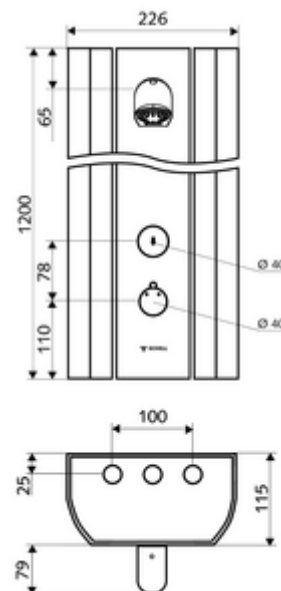

### Conținutul ambalajului

- panou de duș cu autoînchidere și montaj aparent
  - buton de acționare pentru termostat cu manșon alunecător, blocator de temperatură deblocabil / blocabil la 38 °C
  - buton cu autoînchidere SC II
  - Cartuș cu temporizare SC II
  - ThermoProtect termostat conform EN 1111 cu protecție la opărire în lipsa apei reci
  - 2 clapete de sens RV (EN 1717: EB)
  - 2 prefiltre
- Pară de duș COMFORT Flex, unghi de înclinare reglabil 12 - 32 °, rezistent la vandalism, cu jet moale și rozetă anticalcar
- accesorii de racordare cu robinete service
- material de fixare pentru montaj pe perete

### Date tehnice

- Timp operare: 5 - 30 s reglabil (20 s Setare fabrică)
- Debit: max. 9 l/min independent de presiune
- Presiune de curgere: 1,0 - 5,0 bar
- temperatură de operare max: 70 °C cu durată scurtă
- Material: Acționare alamă; cap de duș alamă conform cu Ordonanța privind apa potabilă; carcasă aluminiu; conductă de apă alamă rezistentă la dezincare conform cu Ordonanța privind apa potabilă
- Finisaj: Acționare crom; pară de duș crom; carcasă aluminiu periat, eloxat
- Dimensiuni: L 226 mm x Î 1200 mm x A 115 mm
- racord: 2x DN 15 G 1/2 AG
- Certificate: Belgaqua

### Caracteristici

- Masă: 13,74 kg/bucată
- Unități pachet: 1

#### Pentru racord aparent de sus

Set țevi racordare panou duș 500 mm	Articolul nr.: 08 481 06 99 sau
Set țevi racordare panou duș 1000 mm	Articolul nr.: 08 482 06 99 sau
Mască din oțel inox pentru panou de duș LINUS 150 - 450 mm	Articolul nr.: 00 839 08 99 sau
Mască din oțel inox pentru panou de duș LINUS 451 - 950 mm	Articolul nr.: 00 840 08 99 sau