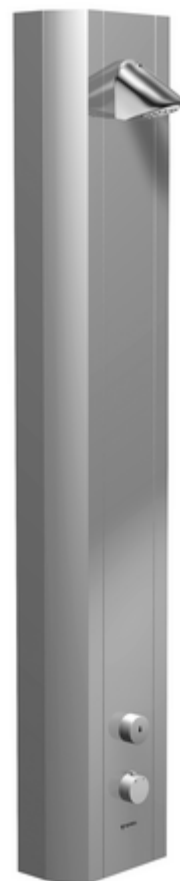

Numărul de articol: 00 802 08 99

Panou de duș LINUS DP-SC-T apă amestecată, ThermoProtect termostat

Din profil aluminiu eloxat stabil, cu suprafață eloxată, de înaltă calitate. Declanșare manuală cu proces de închidere automată. Asamblare și service ușoare datorită frontului rabatabil. Adecvat pentru racorduri din spate sau pentru racorduri aparente de sus.

Conținutul ambalajului

- panou de duș cu autoînchidere și montaj aparent
 - buton de acționare pentru termostat cu manșon alunecător, blocator de temperatură deblocabil / blocabil la 38 °C
 - buton cu autoînchidere SC
 - Cartuș cu temporizare SC II
 - ThermoProtect termostat conform EN 1111 cu protecție la opărire în lipsa apei reci
 - 2 clapete de sens RV (EN 1717: EB)
 - 2 prefiltre
- Pară de duș COMFORT Flex, unghi de înclinare reglabil 12 - 32 °, rezistent la vandalism, cu jet moale și rozetă anticalcar
- accesorii de racordare cu robinete service
- material de fixare pentru montaj pe perete

Date tehnice

- Timp operare: 5 - 30 s reglabil (20 s Setare fabrică)
- Debit: max. 9 l/min independent de presiune
- Presiune de curgere: 1,0 - 5,0 bar
- temperatură de operare max: 70 °C cu durată scurtă
- Material: Acționare alamă; cap de duș alamă conform cu Ordonanța privind apa potabilă; carcasă aluminiu; conductă de apă alamă rezistentă la dezincare conform cu Ordonanța privind apa potabilă
- Finisaj: Acționare crom; pară de duș crom; carcasă aluminiu periat, eloxat
- Dimensiuni: L 226 mm x Î 1200 mm x A 115 mm
- racord: 2x DN 15 G 1/2 AG
- Certificate: Belgaqua

Caracteristici

- Masă: 13,74 kg/bucată
- Unități pachet: 1

Accesorii recomandate

Suport săpun panou de duș LINUS	Articolul nr.: 00 809 08 99
Mâner termostat EasyGrip	Articolul nr.: 29 192 06 99
Robinet pentru prelevare probe COMFORT Flex	Articolul nr.: 01 823 00 99