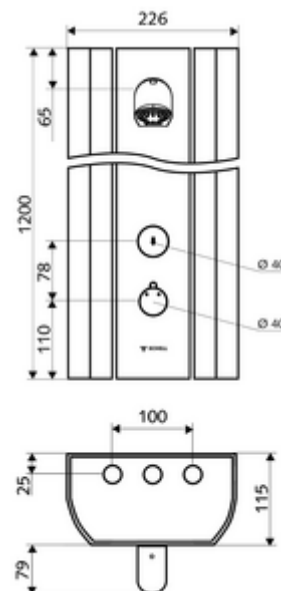

Conținutul ambalajului

- panou de duș cu autoînchidere și montaj aparent
  - buton de acționare pentru termostat cu manșon alunecător, blocator de temperatură deblocabil / blocabil la 38 °C
  - buton cu autoînchidere SC
  - Cartuș cu temporizare SC II
  - ThermoProtect termostat conform EN 1111 cu protecție la opărire în lipsa apei reci
  - 2 clapete de sens RV (EN 1717: EB)
  - 2 prefiltre
- Pară de duș COMFORT Flex, unghi de înclinare reglabil 12 - 32 °, rezistent la vandalism, cu jet moale și rozetă anticalcar
- accesorii de racordare cu robinete service
- material de fixare pentru montaj pe perete

Date tehnice

- Timp operare: 5 - 30 s reglabil (20 s Setare fabrică)
- Debit: max. 9 l/min independent de presiune
- Presiune de curgere: 1,0 - 5,0 bar
- temperatură de operare max: 70 °C cu durată scurtă
- Material: Acționare alamă; cap de duș alamă conform cu Ordonanța privind apa potabilă; carcasă aluminiu; conductă de apă alamă rezistentă la dezincare conform cu Ordonanța privind apa potabilă
- Finisaj: Acționare crom; pară de duș crom; carcasă aluminiu periat, eloxat
- Dimensiuni: L 226 mm x Î 1200 mm x A 115 mm
- racord: 2x DN 15 G 1/2 AG
- Certificate: Belgaqua

Caracteristici

- Masă: 13,74 kg/bucată
- Unități pachet: 1

Accesorii recomandate

Suport săpun panou de duș LINUS	Articolul nr.: 00 809 08 99
Mâner termostat EasyGrip	Articolul nr.: 29 192 06 99
Robinet pentru prelevare probe COMFORT Flex	Articolul nr.: 01 823 00 99

Pentru racord aparent de sus

Set țevi racordare panou duș 500 mm	Articolul nr.: 08 481 06 99 sau
Set țevi racordare panou duș 1000 mm	Articolul nr.: 08 482 06 99 sau
Mască din oțel inox pentru panou de duș LINUS 150 - 450 mm	Articolul nr.: 00 839 08 99 sau
Mască din oțel inox pentru panou de duș LINUS 451 - 950 mm	Articolul nr.: 00 840 08 99 sau