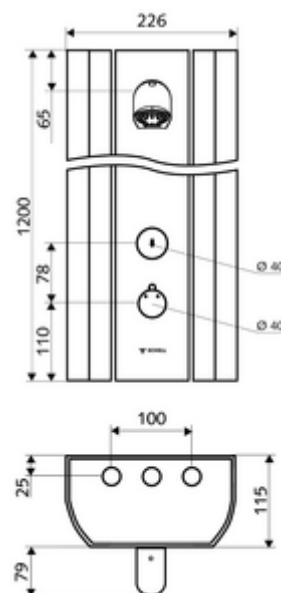

Conținutul ambalajului

- panou de duș cu autoînchidere și montaj aparent
  - buton de acționare pentru termostat cu manșon alunecător, blocator de temperatură deblocabil / blocabil la 38 °C
  - buton cu autoînchidere SC
  - Ventil electromagnetic 12 V pentru dezinfecție termică cu comutator cu cheie (fără SWS, conform DVGW articol W 551)
  - Cartuș cu temporizare SC II
  - ThermoProtect termostat conform EN 1111 cu protecție la opărire în lipsa apei reci
  - 2 clapete de sens RV (EN 1717: EB)
  - 2 prefiltre
- Pară de duș COMFORT Flex, unghi de înclinare reglabil 12 - 32 °, rezistent la vandalism, cu jet moale și rozetă anticalcar
- accesorii de racordare cu robinete service
- material de fixare pentru montaj pe perete

Date tehnice

- Timp operare: 5 - 30 s reglabil (20 s Setare fabrică)
- Debit: max. 9 l/min independent de presiune
- Presiune de curgere: 1,0 - 5,0 bar
- temperatură de operare max: 70 °C cu durată scurtă
- Material: Acționare alamă; cap de duș alamă conform cu Ordonanța privind apa potabilă; carcasă aluminiu; conductă de apă alamă rezistentă la dezincare conform cu Ordonanța privind apa potabilă
- Finisaj: Acționare crom; pară de duș crom; carcasă aluminiu periat, eloxat
- Dimensiuni: L 226 mm x Î 1200 mm x A 115 mm
- racord: 2x DN 15 G 1/2 AG
- Certificate: Belgaqua

Caracteristici

- Masă: 15,42 kg/bucată
- Unități pachet: 1

Accesorii necesare

Comutator dezinfecție termică	Articolul nr.: 01 538 00 99
Unitate de rețea îngropată 12 VDC, 100 - 240 VAC, 50 - 60 Hz	Articolul nr.: 01 566 00 99 sau 01 567 00 99
Adaptor 12 VDC, 100 - 240 VAC, 50 - 60 Hz	Articolul nr.: 01 490 00 99 sau 01 491 00 99
Cutie de distribuție electrică 12 VDC, 100 - 240 VAC, 50 - 60 Hz	Articolul nr.: 01 537 00 99 sau 01 538 00 99