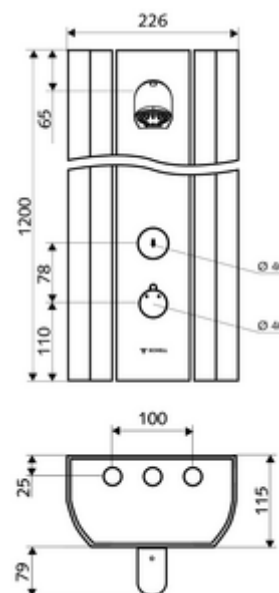

Conținutul ambalajului

- panou de duș cu autoînchidere și montaj aparent
  - buton de acționare pentru termostat cu manșon alunecător, blocator de temperatură deblocabil / blocabil la 38 °C
  - buton cu autoînchidere SC
  - Ventil electromagnetic 12 V pentru dezinfecție termică cu comutator cu cheie (fără SWS, conform DVGW articol W 551)
  - Cartuș cu temporizare SC II
  - ThermoProtect termostat conform EN 1111 cu protecție la opărire în lipsa apei reci
  - 2 clapete de sens RV (EN 1717: EB)
  - 2 prefiltre
- Pară de duș COMFORT Flex, unghi de înclinare reglabil 12 - 32 °, rezistent la vandalism, cu jet moale și rozetă anticalcar
- accesorii de racordare cu robinete service
- material de fixare pentru montaj pe perete

Date tehnice

- Timp operare: 5 - 30 s reglabil (20 s Setare fabrică)
- Debit: max. 9 l/min independent de presiune
- Presiune de curgere: 1,0 - 5,0 bar
- temperatură de operare max: 70 °C cu durată scurtă
- Material: Acționare alamă; cap de duș alamă conform cu Ordonanța privind apa potabilă; carcasă aluminiu; conductă de apă alamă rezistentă la dezincare conform cu Ordonanța privind apa potabilă
- Finisaj: Acționare crom; pară de duș crom; carcasă aluminiu periat, eloxat
- Dimensiuni: L 226 mm x Î 1200 mm x A 115 mm
- racord: 2x DN 15 G 1/2 AG
- Certificate: Belgaqua

Caracteristici

- Masă: 15,42 kg/bucată
- Unități pachet: 1

Accesorii necesare

Comutator dezinfecție termică	Articolul nr.: 01 538 00 99
Unitate de rețea îngropată 12 VDC, 100 - 240 VAC, 50 - 60 Hz	Articolul nr.: 01 566 00 99 sau 01 567 00 99
Adaptor 12 VDC, 100 - 240 VAC, 50 - 60 Hz	Articolul nr.: 01 490 00 99 sau 01 491 00 99
Cutie de distribuție electrică 12 VDC, 100 - 240 VAC, 50 - 60 Hz	Articolul nr.: 01 537 00 99 sau 01 538 00 99