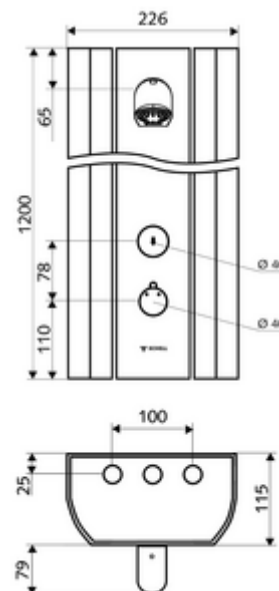

Conținutul ambalajului

- panou de duș cu autoînchidere și montaj aparent
  - buton de acționare pentru termostat cu manșon alunecător, blocator de temperatură deblocabil / blocabil la 38 °C
  - buton cu autoînchidere SC
  - Ventil electromagnetic 12 V pentru dezinfecție termică cu comutator cu cheie (fără SWS, conform DVGW articol W 551)
  - Cartuș cu temporizare SC II
  - ThermoProtect termostat conform EN 1111 cu protecție la opărire în lipsa apei reci
  - 2 clapete de sens RV (EN 1717: EB)
  - 2 prefiltre
- Pară de duș COMFORT Flex, unghi de înclinare reglabil 12 - 32 °, rezistent la vandalism, cu jet moale și rozetă anticalcar
- accesorii de racordare cu robinete service
- material de fixare pentru montaj pe perete

Date tehnice

- Timp operare: 5 - 30 s reglabil (20 s Setare fabrică)
- Debit: max. 9 l/min independent de presiune
- Presiune de curgere: 1,0 - 5,0 bar
- temperatură de operare max: 70 °C cu durată scurtă
- Material: Acționare alamă; cap de duș alamă conform cu Ordonanța privind apa potabilă; carcasă aluminiu; conductă de apă alamă rezistentă la dezincare conform cu Ordonanța privind apa potabilă
- Finisaj: Acționare crom; pară de duș crom; carcasă aluminiu periat, eloxat
- Dimensiuni: L 226 mm x Î 1200 mm x A 115 mm
- racord: 2x DN 15 G 1/2 AG
- Certificate: Belgaqua

Caracteristici

- Masă: 15,42 kg/bucată
- Unități pachet: 1

Accesorii necesare

Comutator dezinfecție termică	Articolul nr.: 01 538 00 99
Unitate de rețea îngropată 12 VDC, 100 - 240 VAC, 50 - 60 Hz	Articolul nr.: 01 566 00 99 sau
Adaptor 12 VDC, 100 - 240 VAC, 50 - 60 Hz	Articolul nr.: 01 490 00 99 sau
Cutie de distribuție electrică 12 VDC, 100 - 240 VAC, 50 - 60 Hz	Articolul nr.: 01 537 00 99 sau