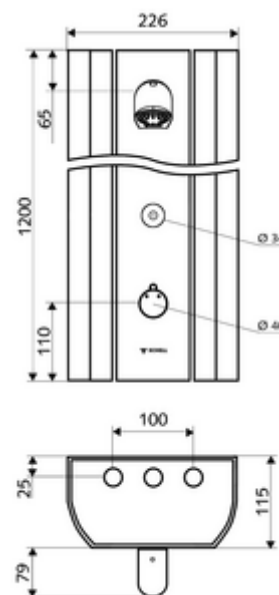

Date tehnice

- Programare parametri cu SWS,SSC
  - forță de acționare (ușoară/ medie/ puternică)
  - programare manuală (oprită / pornită)
  - timp de funcționare max. (1 - 950 s)
  - spălare de igienizare (oprit / 1 - 1000 sec., la fiecare 1 - 250 h după ultima spălare / la fiecare 1 - 250 h)
  - timp de blocare acționare (oprit / 1 - 255 sec., timeout 1 - 2000 min)
- Programare parametri manuală
  - timp de funcționare max. (10 - 360 sec. în 10 trepte de program, reglare din fabrică 20 sec.)
  - spălare de igienizare (oprit / 20 sec., la fiecare 24 h)
- Debit: max. 9 l/min independent de presiune
- Presiune de curgere: 1,0 - 5,0 bar
- Presiune de repaus max.: 8 bar
- temperatură de operare max: 70 °C cu durată scurtă
- Material: Acționare alamă; cap de duș alamă conform cu Ordonanța privind apa potabilă; carcasă aluminiu; conductă de apă alamă rezistentă la dezincare conform cu Ordonanța privind apa potabilă
- Finisaj: Acționare crom; pară de duș crom; carcasă aluminiu periat, eloxat
- Dimensiuni: L 226 mm x Î 1200 mm x A 115 mm
- racord: 2x DN 15 G 1/2 AG
- Certificate: Belgaqua

Caracteristici

- Masă: 13,76 kg/bucată
- Unități pachet: 1