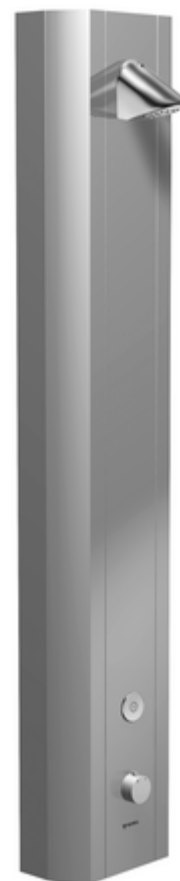

Date tehnice

- Programare parametri cu SSC
  - forță de acționare (ușoară/ medie/ puternică)
  - programare manuală (oprită / pornită)
  - timp de funcționare max. (1 - 950 s)
  - spălare de igienizare (oprit / 1 - 1000 sec., la fiecare 1 - 250 h după ultima spălare / la fiecare 1 - 250 h)
  - timp de blocare acționare (oprit / 1 - 255 sec., timeout 1 - 2000 min)
- Programare parametri manuală
  - timp de funcționare max. (10 - 360 sec. în 10 trepte de program, reglare din fabrică 20 sec.)
  - spălare de igienizare (oprit / 20 sec., la fiecare 24 h)
- Debit: max. 9 l/min independent de presiune
- Presiune de curgere: 1,0 - 5,0 bar
- Presiune de repaus max.: 8 bar
- temperatură de operare max: 70 °C cu durată scurtă
- Material: Acționare alamă; cap de duș alamă conform cu Ordonanța privind apa potabilă; carcasă aluminiu; conductă de apă alamă rezistentă la dezincare conform cu Ordonanța privind apa potabilă
- Finisaj: Acționare crom; pară de duș crom; carcasă aluminiu periat, eloxat
- Dimensiuni: L 226 mm x Î 1200 mm x A 115 mm
- racord: 2x DN 15 G 1/2 AG
- Certificate: Belgaqua