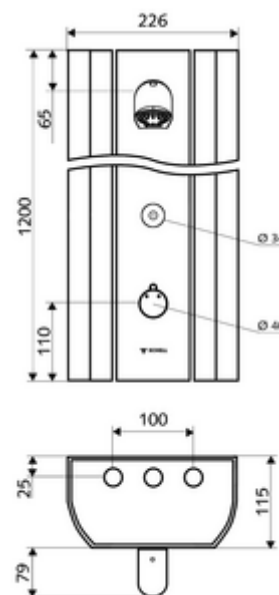

Conținutul ambalajului

- panou de duș electronic, cu autoînchidere și montaj aparent
 - buton de acționare pentru termostat cu manșon alunecător, blocator de temperatură deblocabil / blocabil la 38 °C
 - sistem electronic tactil CVD, programabil, cu protecție la apa stropită și pulverizată IP65
 - Ventil electromagnetic 12 V pentru dezinfecție termică cu comutator cu cheie (fără SWS, conform DVGW articol W 551)
 - ThermoProtect termostat conform EN 1111 cu protecție la opărire în lipsa apei reci
 - Ventil electromagnetic 6 V
 - 2 clapete de sens RV (EN 1717: EB)
 - 2 prefiltre
- Pară de duș COMFORT Flex, unghi de înclinare reglabil 12 - 32 °, rezistent la vandalism, cu jet moale și rozetă anticălcăr
- accesorii de racordare cu robinete service
- material de fixare pentru montaj pe perete

Caracteristici

- Masă: 13,64 kg/bucată
- Unități pachet: 1

Accesorii necesare

Unitate de rețea îngropată 9 VDC, 100 - 240 VAC, 50 Articolul nr.: 01 315 00 99 sau
- 60 Hz

Unitate de rețea 9 VDC, 100 - 240 VAC, 50 - 60 Hz Articolul nr.: 01 582 00 99 sau