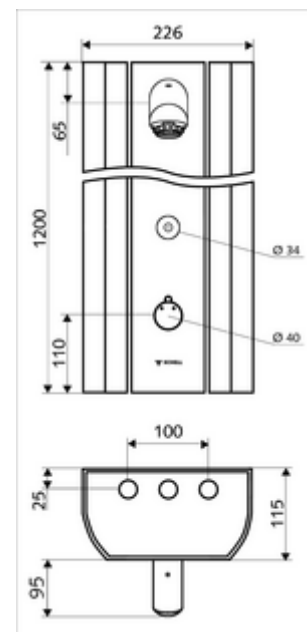

Date tehnice

- Programare parametri cu SWS,SSC
  - forță de acționare (ușoară/ medie/ puternică)
  - programare manuală (oprită / pornită)
  - timp de funcționare max. (1 - 950 s)
  - spălare de igienizare (oprit / 1 - 1000 sec., la fiecare 1 - 250 h după ultima spălare / la fiecare 1 - 250 h)
  - timp de blocare acționare (oprit / 1 - 255 sec., timeout 1 - 2000 min)
- Programare parametri manuală
  - timp de funcționare max. (10 - 360 sec. în 10 trepte de program, reglare din fabrică 20 sec.)
  - spălare de igienizare (oprit / 20 sec., la fiecare 24 h)
- Debit: max. 9 l/min independent de presiune
- Presiune de curgere: 1,0 - 5,0 bar
- Presiune de repaus max.: 8 bar
- temperatură de operare max: 70 °C cu durată scurtă
- Material: Acționare alamă; cap de duș alamă conform cu Ordonanța privind apa potabilă; carcasă aluminiu; conductă de apă alamă rezistentă la dezincare conform cu Ordonanța privind apa potabilă
- Finisaj: Acționare crom; pară de duș crom; carcasă aluminiu periat, eloxat
- Dimensiuni: L 226 mm x Î 1200 mm x A 115 mm
- racord: 2x DN 15 G 1/2 AG
- Certificate: Belgaqua

Caracteristici

- Masă: 14,42 kg/bucată
- Unități pachet: 1