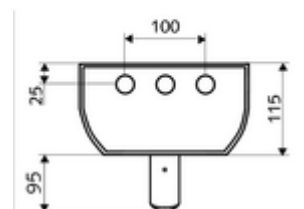

Conținutul ambalajului

- panou de duș cu autoînchidere și montaj aparent
  - buton de acționare pentru termostat cu manșon alunecător, blocator de temperatură deblocabil / blocabil la 38 °C
  - buton cu autoînchidere SC
  - Ventil electromagnetic 12 V pentru dezinfecție termică cu comutator cu cheie (fără SWS, conform DVGW articol W 551)
  - Cartuș cu temporizare SC II
  - ThermoProtect termostat conform EN 1111 cu protecție la opărire în lipsa apei reci
  - 2 clapete de sens RV (EN 1717: EB)
  - 2 prefiltre
- pară de duș AEROSOLARM 20° ± 6°, cu protecție antivandalism
- accesorii de racordare cu robinete service
- material de fixare pentru montaj pe perete

Date tehnice

- Timp operare: 5 - 30 s reglabil (20 s Setare fabrică)
- Debit: max. 9 l/min independent de presiune
- Presiune de curgere: 1,0 - 5,0 bar
- temperatură de operare max: 70 °C cu durată scurtă
- Material: Acționare alamă; cap de duș alamă conform cu Ordonanța privind apa potabilă; carcasă aluminiu; conductă de apă alamă rezistentă la dezincare conform cu Ordonanța privind apa potabilă
- Finisaj: Acționare crom; pară de duș crom; carcasă aluminiu periat, eloxat
- Dimensiuni: L 226 mm x Î 1200 mm x A 115 mm
- racord: 2x DN 15 G 1/2 AG
- Certificate: Belgaqua

Caracteristici

- Masă: 14,90 kg/bucată
- Unități pachet: 1

Accesorii necesare

Comutator dezinfecție termică	Articolul nr.: 01 538 00 99
Unitate de rețea îngropată 12 VDC, 100 - 240 VAC, 50 - 60 Hz	Articolul nr.: 01 566 00 99 sau 01 567 00 99
Adaptor 12 VDC, 100 - 240 VAC, 50 - 60 Hz	Articolul nr.: 01 490 00 99 sau 01 491 00 99
Cutie de distribuție electrică 12 VDC, 100 - 240 VAC, 50 - 60 Hz	Articolul nr.: 01 537 00 99 sau 01 538 00 99