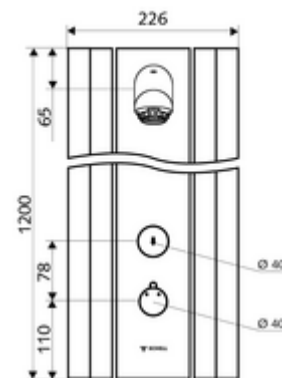

### Conținutul ambalajului

- panou de duș cu autoînchidere și montaj aparent
  - buton de acționare pentru termostat cu manșon alunecător, blocator de temperatură deblocabil / blocabil la 38 °C
  - buton cu autoînchidere SC
  - Ventil electromagnetic 12 V pentru dezinfecție termică cu comutator cu cheie (fără SWS, conform DVGW articol W 551)
  - Cartuș cu temporizare SC II
  - ThermoProtect termostat conform EN 1111 cu protecție la opărire în lipsa apei reci
  - 2 clapete de sens RV (EN 1717: EB)
  - 2 prefiltre
- pară de duș AEROSOLARM 20° ± 6°, cu protecție antivandalism
- accesorii de racordare cu robinete service
- material de fixare pentru montaj pe perete

### Date tehnice

- Timp operare: 5 - 30 s reglabil (20 s Setare fabrică)
- Debit: max. 9 l/min independent de presiune
- Presiune de curgere: 1,0 - 5,0 bar
- temperatură de operare max: 70 °C cu durată scurtă
- Material: Acționare alamă; cap de duș alamă conform cu Ordonanța privind apa potabilă; carcasă aluminiu; conductă de apă alamă rezistentă la dezincare conform cu Ordonanța privind apa potabilă
- Finisaj: Acționare crom; pară de duș crom; carcasă aluminiu periat, eloxat
- Dimensiuni: L 226 mm x Î 1200 mm x A 115 mm
- racord: 2x DN 15 G 1/2 AG
- Certificate: Belgaqua