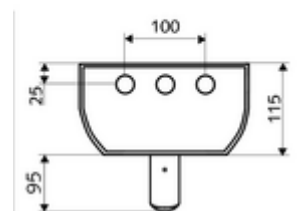

Conținutul ambalajului

- panou de duș cu autoînchidere și montaj aparent
  - buton de acționare pentru termostat cu manșon alunecător, blocator de temperatură deblocabil / blocabil la 38 °C
  - buton cu autoînchidere SC
  - Ventil electromagnetic 12 V pentru dezinfectare termică manuală (conform fișei de lucru DVGW W 551)
  - Cartuș cu temporizare SC II
  - ThermoProtect termostat conform EN 1111 cu protecție la opărire în lipsa apei reci
  - 2 clapete de sens RV (EN 1717: EB)
  - 2 prefiltre
- pară de duș AEROSOLARM 20° ± 6°, cu protecție antivandalism
- accesorii de racordare cu robinete service
- material de fixare pentru montaj pe perete

Date tehnice

- Timp operare: 5 - 30 s reglabil (20 s Setare fabrică)
- Debit: max. 9 l/min independent de presiune
- Presiune de curgere: 1,0 - 5,0 bar
- temperatură de operare max: 70 °C cu durată scurtă
- Material: Acționare alamă; cap de duș alamă conform cu Ordonanța privind apa potabilă; carcasă aluminiu; conductă de apă alamă rezistentă la dezincare conform cu Ordonanța privind apa potabilă
- Finisaj: Acționare crom; pară de duș crom; carcasă aluminiu periat, eloxat
- Dimensiuni: L 226 mm x Î 1200 mm x A 115 mm
- racord: 2x DN 15 G 1/2 AG
- Certificate: Belgaqua

Caracteristici

- Masă: 14,90 kg/bucată
- Unități pachet: 1

Accesorii necesare

Comutator dezinfecție termică	Articolul nr.: 01 538 00 99
Unitate de rețea îngropată 12 VDC, 100 - 240 VAC, 50 - 60 Hz	Articolul nr.: 01 566 00 99 sau 01 567 00 99
Adaptor 12 VDC, 100 - 240 VAC, 50 - 60 Hz	Articolul nr.: 01 490 00 99 sau 01 491 00 99
Cutie de distribuție electrică 12 VDC, 100 - 240 VAC, 50 - 60 Hz	Articolul nr.: 01 537 00 99 sau 01 538 00 99