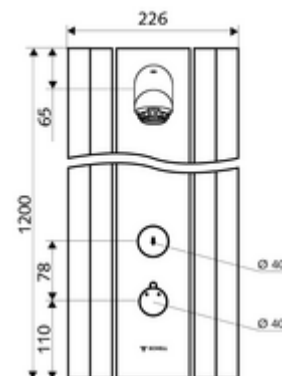

Conținutul ambalajului

- panou de duș cu autoînchidere și montaj aparent
  - buton de acționare pentru termostat cu manșon alunecător, blocator de temperatură deblocabil / blocabil la 38 °C
  - buton cu autoînchidere SC
  - Ventil electromagnetic 12 V pentru dezinfecție termică cu comutator cu cheie (fără SWS, conform DVGW articol W 551)
  - Cartuș cu temporizare SC II
  - ThermoProtect termostat conform EN 1111 cu protecție la opărire în lipsa apei reci
  - 2 clapete de sens RV (EN 1717: EB)
  - 2 prefiltre
- pară de duș AEROSOLARM 20° ± 6°, cu protecție antivandalism
- accesorii de racordare cu robinete service
- material de fixare pentru montaj pe perete

Date tehnice

- Timp operare: 5 - 30 s reglabil (20 s Setare fabrică)
- Debit: max. 9 l/min independent de presiune
- Presiune de curgere: 1,0 - 5,0 bar
- temperatură de operare max: 70 °C cu durată scurtă
- Material: Acționare alamă; cap de duș alamă conform cu Ordonanța privind apa potabilă; carcasă aluminiu; conductă de apă alamă rezistentă la dezincare conform cu Ordonanța privind apa potabilă
- Finisaj: Acționare crom; pară de duș crom; carcasă aluminiu periat, eloxat
- Dimensiuni: L 226 mm x Î 1200 mm x A 115 mm
- racord: 2x DN 15 G 1/2 AG
- Certificate: Belgaqua

Caracteristici

- Masă: 14,90 kg/bucată
- Unități pachet: 1

Accesorii necesare

Comutator dezinfecție termică	Articolul nr.: 01 538 00 99
Unitate de rețea îngropată 12 VDC, 100 - 240 VAC, 50 - 60 Hz	Articolul nr.: 01 566 00 99 sau 01 567 00 99
Adaptor 12 VDC, 100 - 240 VAC, 50 - 60 Hz	Articolul nr.: 01 490 00 99 sau 01 491 00 99
Cutie de distribuție electrică 12 VDC, 100 - 240 VAC, 50 - 60 Hz	Articolul nr.: 01 537 00 99 sau 01 538 00 99