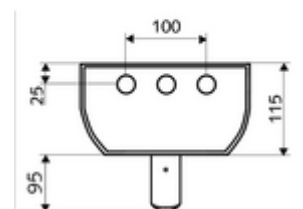

### Date tehnice

- Timp operare: 5 - 30 s reglabil (20 s Setare fabrică)
- Debit: max. 9 l/min independent de presiune
- Presiune de curgere: 1,0 - 5,0 bar
- temperatură de operare max: 70 °C cu durată scurtă
- Material: Acționare alamă; cap de duș alamă conform cu Ordonanța privind apa potabilă; carcasă aluminiu; conductă de apă alamă rezistentă la dezincare conform cu Ordonanța privind apa potabilă
- Finisaj: Acționare crom; pară de duș crom; carcasă aluminiu periat, eloxat
- Dimensiuni: L 226 mm x Î 1200 mm x A 115 mm
- racord: 2x DN 15 G 1/2 AG
- Certificate: Belgaqua