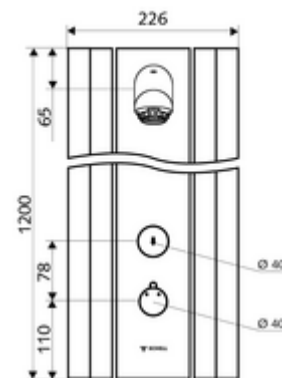

Conținutul ambalajului

- panou de duș cu autoînchidere și montaj aparent
  - buton de acționare pentru termostat cu manșon alunecător, blocator de temperatură deblocabil / blocabil la 38 °C
  - buton cu autoînchidere SC
  - Ventil electromagnetic 12 V pentru dezinfectare termică manuală (conform fișei de lucru DVGW W 551)
  - Cartuș cu temporizare SC II
  - ThermoProtect termostat conform EN 1111 cu protecție la opărire în lipsa apei reci
  - 2 clapete de sens RV (EN 1717: EB)
  - 2 prefiltre
- pară de duș AEROSOLARM 20° ± 6°, cu protecție antivandalism
- accesorii de racordare cu robinete service
- material de fixare pentru montaj pe perete

Date tehnice

- Timp operare: 5 - 30 s reglabil (20 s Setare fabrică)
- Debit: max. 9 l/min independent de presiune
- Presiune de curgere: 1,0 - 5,0 bar
- temperatură de operare max: 70 °C cu durată scurtă
- Material: Acționare alamă; cap de duș alamă conform cu Ordonanța privind apa potabilă; carcasă aluminiu; conductă de apă alamă rezistentă la dezincare conform cu Ordonanța privind apa potabilă
- Finisaj: Acționare crom; pară de duș crom; carcasă aluminiu periat, eloxat
- Dimensiuni: L 226 mm x Î 1200 mm x A 115 mm
- racord: 2x DN 15 G 1/2 AG
- Certificate: Belgaqua

Caracteristici

- Masă: 14,90 kg/bucată
- Unități pachet: 1

Accesorii necesare

Comutator dezinfecție termică	Articolul nr.: 01 538 00 99
Unitate de rețea îngropată 12 VDC, 100 - 240 VAC, 50 - 60 Hz	Articolul nr.: 01 566 00 99 sau 01 567 00 99
Adaptor 12 VDC, 100 - 240 VAC, 50 - 60 Hz	Articolul nr.: 01 490 00 99 sau 01 491 00 99
Cutie de distribuție electrică 12 VDC, 100 - 240 VAC, 50 - 60 Hz	Articolul nr.: 01 537 00 99 sau 01 538 00 99