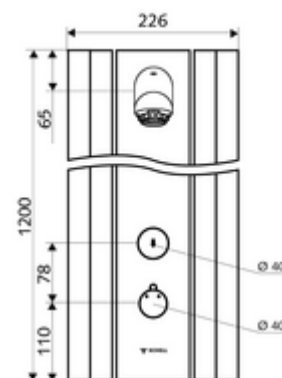

Conținutul ambalajului

- panou de duș cu autoînchidere și montaj aparent
  - buton de acționare pentru termostat cu manșon alunecător, blocator de temperatură deblocabil / blocabil la 38 °C
  - buton cu autoînchidere SC
  - Ventil electromagnetic 12 V pentru dezinfecție termică cu comutator cu cheie (fără SWS, conform DVGW articol W 551)
  - Cartuș cu temporizare SC II
  - ThermoProtect termostat conform EN 1111 cu protecție la opărire în lipsa apei reci
  - 2 clapete de sens RV (EN 1717: EB)
  - 2 prefiltre
- pară de duș AEROSOLARM 20° ± 6°, cu protecție antivandalism
- accesorii de racordare cu robinete service
- material de fixare pentru montaj pe perete

Date tehnice

- Timp operare: 5 - 30 s reglabil (20 s Setare fabrică)
- Debit: max. 9 l/min independent de presiune
- Presiune de curgere: 1,0 - 5,0 bar
- temperatură de operare max: 70 °C cu durată scurtă
- Material: Acționare alamă; cap de duș alamă conform cu Ordonanța privind apa potabilă; carcasă aluminiu; conductă de apă alamă rezistentă la dezincare conform cu Ordonanța privind apa potabilă
- Finisaj: Acționare crom; pară de duș crom; carcasă aluminiu periat, eloxat
- Dimensiuni: L 226 mm x Î 1200 mm x A 115 mm
- racord: 2x DN 15 G 1/2 AG
- Certificate: Belgaqua

Caracteristici

- Masă: 14,90 kg/bucată
- Unități pachet: 1

Accesorii necesare

Comutator dezinfecție termică	Articolul nr.: 01 538 00 99
Unitate de rețea îngropată 12 VDC, 100 - 240 VAC, 50 - 60 Hz	Articolul nr.: 01 566 00 99 sau 01 567 00 99
Adaptor 12 VDC, 100 - 240 VAC, 50 - 60 Hz	Articolul nr.: 01 490 00 99 sau 01 491 00 99
Cutie de distribuție electrică 12 VDC, 100 - 240 VAC, 50 - 60 Hz	Articolul nr.: 01 537 00 99 sau 01 538 00 99