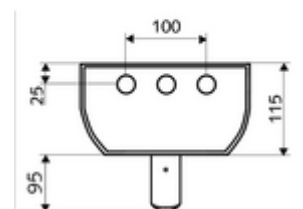

Conținutul ambalajului

- panou de duș cu autoînchidere și montaj aparent
  - buton de acționare pentru termostat cu manșon alunecător, blocator de temperatură deblocabil / blocabil la 38 °C
  - buton cu autoînchidere SC
  - Ventil electromagnetic 12 V pentru dezinfecție termică cu comutator cu cheie (fără SWS, conform DVGW articol W 551)
  - Cartuș cu temporizare SC II
  - ThermoProtect termostat conform EN 1111 cu protecție la opărire în lipsa apei reci
  - 2 clapete de sens RV (EN 1717: EB)
  - 2 prefiltre
- pară de duș AEROSOLARM 20° ± 6°, cu protecție antivandalism
- accesorii de racordare cu robinete service
- material de fixare pentru montaj pe perete

Date tehnice

- Timp operare: 5 - 30 s reglabil (20 s Setare fabrică)
- Debit: max. 9 l/min independent de presiune
- Presiune de curgere: 1,0 - 5,0 bar
- temperatură de operare max: 70 °C cu durată scurtă
- Material: Acționare alamă; cap de duș alamă conform cu Ordonanța privind apa potabilă; carcasă aluminiu; conductă de apă alamă rezistentă la dezincare conform cu Ordonanța privind apa potabilă
- Finisaj: Acționare crom; pară de duș crom; carcasă aluminiu periat, eloxat
- Dimensiuni: L 226 mm x Î 1200 mm x A 115 mm
- racord: 2x DN 15 G 1/2 AG
- Certificate: Belgaqua

Caracteristici

- Masă: 14,90 kg/bucată
- Unități pachet: 1

Accesorii necesare

Comutator dezinfecție termică	Articolul nr.: 01 538 00 99
Unitate de rețea îngropată 12 VDC, 100 - 240 VAC, 50 - 60 Hz	Articolul nr.: 01 566 00 99 sau 01 567 00 99
Adaptor 12 VDC, 100 - 240 VAC, 50 - 60 Hz	Articolul nr.: 01 490 00 99 sau 01 491 00 99
Cutie de distribuție electrică 12 VDC, 100 - 240 VAC, 50 - 60 Hz	Articolul nr.: 01 537 00 99 sau 01 538 00 99