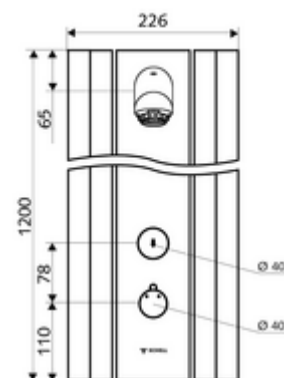

Conținutul ambalajului

- panou de duș cu autoînchidere și montaj aparent
  - buton de acționare pentru termostat cu manșon alunecător, blocator de temperatură deblocabil / blocabil la 38 °C
  - buton cu autoînchidere SC
  - Ventil electromagnetic 12 V pentru dezinfecție termică cu comutator cu cheie (fără SWS, conform DVGW articol W 551)
  - Cartuș cu temporizare SC II
  - ThermoProtect termostat conform EN 1111 cu protecție la opărire în lipsa apei reci
  - 2 clapete de sens RV (EN 1717: EB)
  - 2 prefiltre
- pară de duș AEROSOLARM 20° ± 6°, cu protecție antivandalism
- accesorii de racordare cu robinete service
- material de fixare pentru montaj pe perete

Date tehnice

- Timp operare: 5 - 30 s reglabil (20 s Setare fabrică)
- Debit: max. 9 l/min independent de presiune
- Presiune de curgere: 1,0 - 5,0 bar
- temperatură de operare max: 70 °C cu durată scurtă
- Material: Acționare alamă; cap de duș alamă conform cu Ordonanța privind apa potabilă; carcasă aluminiu; conductă de apă alamă rezistentă la dezincare conform cu Ordonanța privind apa potabilă
- Finisaj: Acționare crom; pară de duș crom; carcasă aluminiu periat, eloxat
- Dimensiuni: L 226 mm x Î 1200 mm x A 115 mm
- racord: 2x DN 15 G 1/2 AG
- Certificate: Belgaqua

Caracteristici

- Masă: 14,90 kg/bucată
- Unități pachet: 1

Accesorii necesare

Comutator dezinfecție termică	Articolul nr.: 01 538 00 99
Unitate de rețea îngropată 12 VDC, 100 - 240 VAC, 50 - 60 Hz	Articolul nr.: 01 566 00 99 sau 01 567 00 99
Adaptor 12 VDC, 100 - 240 VAC, 50 - 60 Hz	Articolul nr.: 01 490 00 99 sau 01 491 00 99
Cutie de distribuție electrică 12 VDC, 100 - 240 VAC, 50 - 60 Hz	Articolul nr.: 01 537 00 99 sau 01 538 00 99