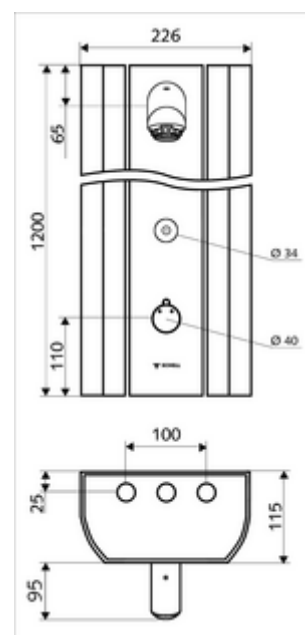

Date tehnice

- Programare parametri cu SWS,SSC
  - forță de acționare (ușoară/ medie/ puternică)
  - programare manuală (oprită / pornită)
  - timp de funcționare max. (1 - 950 s)
  - spălare de igienizare (oprit / 1 - 1000 sec., la fiecare 1 - 250 h după ultima spălare / la fiecare 1 - 250 h)
  - timp de blocare acționare (oprit / 1 - 255 sec., timeout 1 - 2000 min)
- Programare parametri manuală
  - timp de funcționare max. (10 - 360 sec. în 10 trepte de program, reglare din fabrică 20 sec.)
  - spălare de igienizare (oprit / 20 sec., la fiecare 24 h)
- Debit: max. 9 l/min independent de presiune
- Presiune de curgere: 1,0 - 5,0 bar
- Presiune de repaus max.: 8 bar
- temperatură de operare max: 70 °C cu durată scurtă
- Material: Acționare alamă; cap de duș alamă conform cu Ordonanța privind apa potabilă; carcasă aluminiu; conductă de apă alamă rezistentă la dezincare conform cu Ordonanța privind apa potabilă
- Finisaj: Acționare crom; pară de duș crom; carcasă aluminiu periat, eloxat
- Dimensiuni: L 226 mm x Î 1200 mm x A 115 mm
- racord: 2x DN 15 G 1/2 AG
- Certificate: Belgaqua