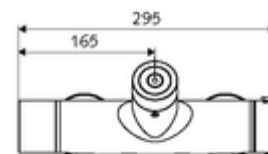

Date tehnice

- Programare parametri cu SWS,SSC
  - forță de acționare (ușoară/ medie/ puternică)
  - programare manuală (oprită / pornită)
  - timp de funcționare max. (1 - 950 s)
  - spălare de igienizare (oprit / 1 - 1000 sec., la fiecare 1 - 250 h după ultima spălare / la fiecare 1 - 250 h)
  - timp de blocare acționare (oprit / 1 - 255 sec., timeout 1 - 2000 min)
- Programare parametri manuală
  - timp de funcționare max. (4 - 120 sec. 10 trepte de program)
  - spălare de igienizare (oprit / 20 sec., la fiecare 24 h)
- Presiune de curgere: 1,0 - 5,0 bar
- Presiune de repaus max.: 8 bar
- temperatură de operare max: 70 °C (80 °C pentru dezinfecție termică)
- Material: carcasă alamă conform cu Ordonanța privind apa potabilă
- Finisaj: crom
- racord: 2x DN 15 G 1/2 AG
- ieșire: DN 15 G 1/2 AG (sus)
- Certificate: PA-IX 28574/IB, Belgaqua
- Clasa de zgomot: I
- Clasă debit: B

Caracteristici

- Masă: 4,33 kg/bucată
- Unități pachet: 1

Accesorii necesare

SWS Server

Articolul nr.: 00 500 00 99