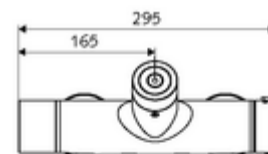

Caracteristici

- Masă: 4,33 kg/bucată
- Unități pachet: 1

Accesorii necesare

SWS Server

Articolul nr.: 00 500 00 99

Accesorii recomandate

Racord excentric cu robinet service Articolul nr.: 23 775 00 99
Articolul nr.: 29 239 00 99 sau
Articolul nr.: 29 240 00 99 sau