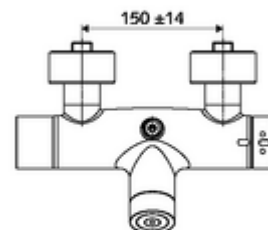

Caracteristici

- Masă: 4,33 kg/bucată
- Unități pachet: 1

Accesorii necesare

SWS Server

Articolul nr.: 00 500 00 99

Accesorii recomandate

Racord excentric cu robinet service Articolul nr.: 23 775 00 99
Articolul nr.: 29 239 00 99 sau
Articolul nr.: 29 240 00 99 sau