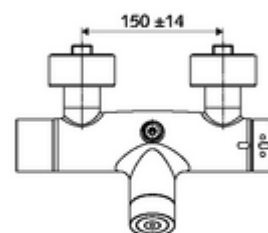

Caracteristici

- Masă: 4,33 kg/bucată
- Unități pachet: 1

Accesorii necesare

SWS Server

Articolul nr.: 00 500 00 99

Accesorii recomandate

Racord excentric cu robinet service Articolul nr.: 23 775 00 99
Articolul nr.: 29 239 00 99 sau
Articolul nr.: 29 240 00 99 sau