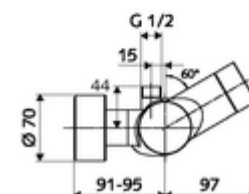

### Caracteristici

- Masă: 4,33 kg/bucată
- Unități pachet: 1