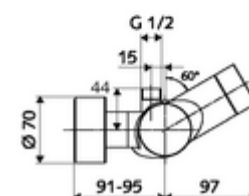

Caracteristici

- Masă: 4,33 kg/bucată
- Unități pachet: 1

Accesorii necesare

SWS Server

Articolul nr.: 00 500 00 99

Accesorii recomandate

Racord excentric cu robinet service Articolul nr.: 23 775 00 99
Articolul nr.: 29 239 00 99 sau
Articolul nr.: 29 240 00 99 sau