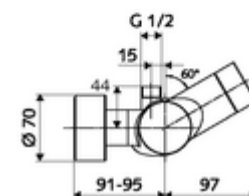

Numărul de articol: 00 215 06 99

Baterie de duș VITUS VD-C-T, racord superior apă amestecată, ThermoProtect termostat

Declanșare prin sistem electronic tactil CVD, cu proces de închidere automată. Funcționare cu baterie. Racord de duș sus. Extensie radio pentru magistrală SWS BE-F VITUS integrată, pentru interconectare cu sistemul de gestionare a apei SWS. Parametrizabil prin SCHELL Single Control SSC.