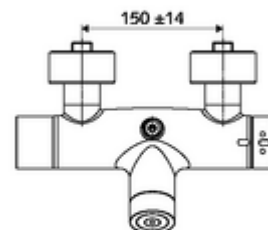

Numărul de articol: 00 215 06 99

Baterie de duș VITUS VD-C-T, racord superior apă amestecată, ThermoProtect termostat

Declanșare prin sistem electronic tactil CVD, cu proces de închidere automată. Funcționare cu baterie. Racord de duș sus. Extensie radio pentru magistrală SWS BE-F VITUS integrată, pentru interconectare cu sistemul de gestionare a apei SWS. Parametrizabil prin SCHELL Single Control SSC.

Conținutul ambalajului

- Armătură de duș de perete electronică cu temporizare
 - ThermoProtect termostat conform EN 1111, blocator de temperatură deblocabil /blocabil la 38 °C, protecție antiopărire la defectarea alimentării cu apă rece
 - sistem electronic tactil CVD, programabil, cu protecție la apa stropită și pulverizată IP65
 - SWS extensie radio pentru magistrală BE-F VITUS
 - Ventil electromagnetic 6 V pentru dezinfectare termică automată (conform fișei de lucru DVGW W 551)
 - Ventil electromagnetic cu filtru 6 V
 - 2 clapete de sens RV (EN 1717: EB)
 - compartiment baterii 6 V (integrat)
- 4x baterii alcaline AA de 1,5 V
- 2 racorduri S și rozete (reglabile pe adâncime)

Caracteristici

- Masă: 4,33 kg/bucată
- Unități pachet: 1