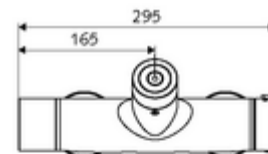

Numărul de articol: 00 215 06 99

Baterie de duș VITUS VD-C-T, racord superior apă amestecată, ThermoProtect termostat

Declanșare prin sistem electronic tactil CVD, cu proces de închidere automată. Funcționare cu baterie. Racord de duș sus. Extensie radio pentru magistrală SWS BE-F VITUS integrată, pentru interconectare cu sistemul de gestionare a apei SWS. Parametrizabil prin SCHELL Single Control SSC.