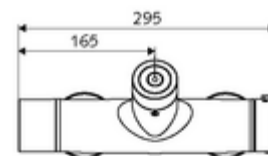

Date tehnice

- Programare parametri cu SWS,SSC
  - forță de acționare (ușoară/ medie/ puternică)
  - programare manuală (oprită / pornită)
  - timp de funcționare max. (1 - 950 s)
  - spălare de igienizare (oprit / 1 - 1000 sec., la fiecare 1 - 250 h după ultima spălare / la fiecare 1 - 250 h)
  - timp de blocare acționare (oprit / 1 - 255 sec., timeout 1 - 2000 min)
- Programare parametri manuală
  - timp de funcționare max. (4 - 120 sec. 10 trepte de program)
  - spălare de igienizare (oprit / 20 sec., la fiecare 24 h)
- Presiune de curgere: 1,0 - 5,0 bar
- Presiune de repaus max.: 8 bar
- temperatură de operare max: 70 °C (80 °C pentru dezinfecție termică)
- Material: carcasă alamă conform cu Ordonanța privind apa potabilă
- Finisaj: crom
- racord: 2x DN 15 G 1/2 AG
- ieșire: DN 15 G 1/2 AG (jos)
- Certificate: PA-IX 28574/IB, Belgaqua
- Clasa de zgomot: I
- Clasă debit: B

Caracteristici

- Masă: 4,30 kg/bucată
- Unități pachet: 1

Accesorii necesare

SWS Server

Articolul nr.: 00 500 00 99