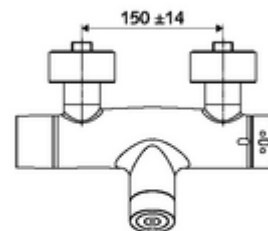

Date tehnice

- Programare parametri cu SWS,SSC
  - forță de acționare (ușoară/ medie/ puternică)
  - programare manuală (oprită / pornită)
  - timp de funcționare max. (1 - 950 s)
  - spălare de igienizare (oprit / 1 - 1000 sec., la fiecare 1 - 250 h după ultima spălare / la fiecare 1 - 250 h)
  - timp de blocare acționare (oprit / 1 - 255 sec., timeout 1 - 2000 min)
- Programare parametri manuală
  - timp de funcționare max. (4 - 120 sec. 10 trepte de program)
  - spălare de igienizare (oprit / 20 sec., la fiecare 24 h)
- Presiune de curgere: 1,0 - 5,0 bar
- Presiune de repaus max.: 8 bar
- temperatură de operare max: 70 °C (80 °C pentru dezinfecție termică)
- Material: carcasă alamă conform cu Ordonanța privind apa potabilă
- Finisaj: crom
- racord: 2x DN 15 G 1/2 AG
- ieșire: DN 15 G 1/2 AG (jos)
- Certificate: PA-IX 28574/IB, Belgaqua
- Clasa de zgomot: I
- Clasă debit: B

Caracteristici

- Masă: 4,30 kg/bucată
- Unități pachet: 1

Accesorii necesare

SWS Server

Articolul nr.: 00 500 00 99