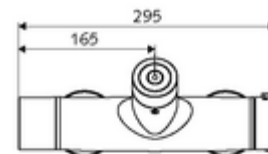

Date tehnice

- Programare parametri cu SWS,SSC
  - forță de acționare (ușoară/ medie/ puternică)
  - programare manuală (oprită / pornită)
  - timp de funcționare max. (1 - 950 s)
  - spălare de igienizare (oprit / 1 - 1000 sec., la fiecare 1 - 250 h după ultima spălare / la fiecare 1 - 250 h)
  - timp de blocare acționare (oprit / 1 - 255 sec., timeout 1 - 2000 min)
- Programare parametri manuală
  - timp de funcționare max. (4 - 120 sec. 10 trepte de program)
  - spălare de igienizare (oprit / 20 sec., la fiecare 24 h)
- Presiune de curgere: 1,0 - 5,0 bar
- Presiune de repaus max.: 8 bar
- temperatură de operare max: 70 °C (80 °C pentru dezinfecție termică)
- Material: carcasă alamă conform cu Ordonanța privind apa potabilă
- Finisaj: crom
- racord: 2x DN 15 G 1/2 AG
- ieșire: DN 15 G 1/2 AG (jos)
- Certificate: PA-IX 28574/IB, Belgaqua
- Clasa de zgomot: I
- Clasă debit: B

Caracteristici

- Masă: 4,30 kg/bucată
- Unități pachet: 1

Accesorii necesare

SWS Server

Articolul nr.: 00 500 00 99