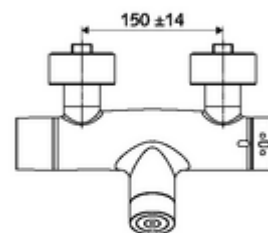

Conținutul ambalajului

- Armătură de duș de perete electronică cu temporizare
 - ThermoProtect termostat conform EN 1111, blocator de temperatură deblocabil /blocabil la 38 °C, protecție antiopărire la defectarea alimentării cu apă rece
 - sistem electronic tactil CVD, programabil, cu protecție la apa stropită și pulverizată IP65
 - SWS extensie radio pentru magistrală BE-F VITUS
 - Ventil electromagnetice cu filtru 6 V
 - compartiment baterii 6 V (integrat)
- 4x baterii alcaline AA de 1,5 V
- 2 clapete de sens RV (EN 1717: EB)
- 2 racorduri S și rozete (reglabile pe adâncime)

Caracteristici

- Masă: 4,30 kg/bucată
- Unități pachet: 1

Accesorii necesare

SWS Server

Articolul nr.: 00 500 00 99

Accesorii recomandate

Racord excentric cu robinet service	Articolul nr.: 23 775 00 99	
Set duș 900	Articolul nr.: 29 207 06 99	sau
Set duș 680	Articolul nr.: 29 208 06 99	sau
	Articolul nr.: 29 239 00 99	sau
	Articolul nr.: 29 240 00 99	sau
SSC Bluetooth®-Modul	Articolul nr.: 00 916 00 99	