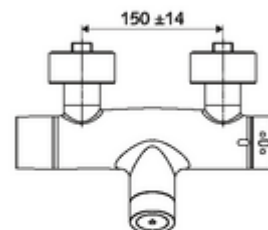

Conținutul ambalajului

- Armătură de duș de perete electronică cu temporizare
 - ThermoProtect termostat conform EN 1111, blocator de temperatură deblocabil /blocabil la 38 °C, protecție antiopărire la defectarea alimentării cu apă rece
 - sistem electronic tactil CVD, programabil, cu protecție la apa stropită și pulverizată IP65
 - SWS extensie radio pentru magistrală BE-F VITUS
 - Ventil electromagnetic cu filtru 6 V
 - Ventil electromagnetic 6 V pentru dezinfecție termică cu SWS (conform DVGW articol W 551)
 - compartiment baterii 6 V (integrat)
- 4x baterii alcaline AA de 1,5 V
- 2 clapete de sens RV (EN 1717: EB)
- 2 racorduri S și rozete (reglabile pe adâncime)

Caracteristici

- Masă: 4,33 kg/bucată
- Unități pachet: 1

Accesorii necesare

SWS Server Articolul nr.: 00 500 00 99

Accesorii recomandate

Racord excentric cu robinet service	Articolul nr.: 23 775 00 99	
Set duș 900	Articolul nr.: 29 207 06 99	sau
Set duș 680	Articolul nr.: 29 208 06 99	sau
	Articolul nr.: 29 239 00 99	sau
	Articolul nr.: 29 240 00 99	sau
SSC Bluetooth®-Modul	Articolul nr.: 00 916 00 99	