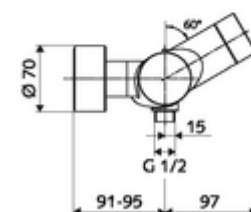

Conținutul ambalajului

- Armătură de duș de perete electronică cu temporizare
  - ThermoProtect termostat conform EN 1111, blocator de temperatură deblocabil /blocabil la 38 °C, protecție antiopărire la defectarea alimentării cu apă rece
  - sistem electronic tactil CVD, programabil, cu protecție la apa stropită și pulverizată IP65
  - SWS extensie radio pentru magistrală BE-F VITUS
  - Ventil electromagnetic cu filtru 6 V
  - Ventil electromagnetic 6 V pentru dezinfecție termică cu SWS (conform DVGW articol W 551)
  - compartiment baterii 6 V (integrat)
- 4x baterii alcaline AA de 1,5 V
- 2 clapete de sens RV (EN 1717: EB)
- 2 racorduri S și rozete (reglabile pe adâncime)