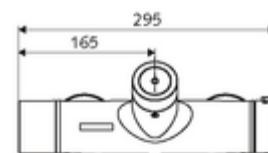

Conținutul ambalajului

- Armătură de duș de perete electronică cu temporizare
  - ThermoProtect termostat conform EN 1111, blocator de temperatură deblocabil /blocabil la 38 °C, protecție antiopărire la defectarea alimentării cu apă rece
  - sistem electronic tactil CVD, programabil, cu protecție la apa stropită și pulverizată IP65
  - SWS extensie radio pentru magistrală BE-F VITUS
  - Ventil electromagnetic cu filtru 6 V
  - Ventil electromagnetic 6 V pentru dezinfecție termică cu SWS (conform DVGW articol W 551)
  - compartiment baterii 6 V (integrat)
- 4x baterii alcaline AA de 1,5 V
- 2 clapete de sens RV (EN 1717: EB)
- 2 racorduri S și rozete (reglabile pe adâncime)