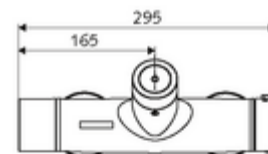

Caracteristici

- Masă: 4,33 kg/bucată
- Unități pachet: 1

Accesorii necesare

SWS Server Articolul nr.: 00 500 00 99

Accesorii recomandate

Racord excentric cu robinet service	Articolul nr.: 23 775 00 99	
Set duș 900	Articolul nr.: 29 207 06 99	sau
Set duș 680	Articolul nr.: 29 208 06 99	sau
	Articolul nr.: 29 239 00 99	sau
	Articolul nr.: 29 240 00 99	sau
SSC Bluetooth®-Modul	Articolul nr.: 00 916 00 99	