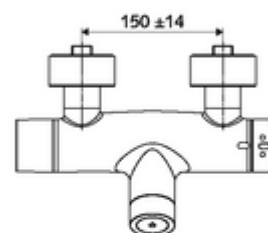

Numărul de articol: 00 217 06 99

Baterie de duș VITUS VD-C-T , racord inferior apă amestecată, ThermoProtect termostat

Declanșare prin sistem electronic tactil CVD, cu proces de închidere automată. Funcționare cu baterie. Racord de duș jos. Extensie radio pentru magistrală SWS BE-F VITUS integrată, pentru interconectare cu sistemul de gestionare a apei SWS. Parametrizabil prin SCHELL Single Control SSC.

Conținutul ambalajului

- Armătură de duș de perete electronică cu temporizare
 - ThermoProtect termostat conform EN 1111, blocator de temperatură deblocabil /blocabil la 38 °C, protecție antiopărire la defectarea alimentării cu apă rece
 - sistem electronic tactil CVD, programabil, cu protecție la apa stropită și pulverizată IP65
 - SWS extensie radio pentru magistrală BE-F VITUS
 - Ventil electromagnetic cu filtru 6 V
 - Ventil electromagnetic 6 V pentru dezinfecție termică cu SWS (conform DVGW articol W 551)
 - compartiment baterii 6 V (integrat)
- 4x baterii alcaline AA de 1,5 V
- 2 clapete de sens RV (EN 1717: EB)
- 2 racorduri S și rozete (reglabile pe adâncime)

Caracteristici

- Masă: 4,33 kg/bucată
- Unități pachet: 1

Accesorii necesare

SWS Server Articolul nr.: 00 500 00 99

Accesorii recomandate

Racord excentric cu robinet service	Articolul nr.: 23 775 00 99	
Set duș 900	Articolul nr.: 29 207 06 99	sau
Set duș 680	Articolul nr.: 29 208 06 99	sau
	Articolul nr.: 29 239 00 99	sau
	Articolul nr.: 29 240 00 99	sau
SSC Bluetooth®-Modul	Articolul nr.: 00 916 00 99	