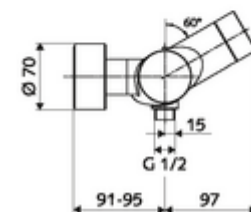

Date tehnice

- Programare parametri cu SWS,SSC
  - forță de acționare (ușoară/ medie/ puternică)
  - programare manuală (oprită / pornită)
  - timp de funcționare max. (1 - 950 s)
  - spălare de igienizare (oprit / 1 - 1000 sec., la fiecare 1 - 250 h după ultima spălare / la fiecare 1 - 250 h)
  - timp de blocare acționare (oprit / 1 - 255 sec., timeout 1 - 2000 min)
- Programare parametri manuală
  - timp de funcționare max. (4 - 120 sec. 10 trepte de program)
  - spălare de igienizare (oprit / 20 sec., la fiecare 24 h)
- Presiune de curgere: 1,0 - 5,0 bar
- Presiune de repaus max.: 8 bar
- temperatură de operare max: 70 °C (80 °C pentru dezinfecție termică)
- Material: carcasă alamă conform cu Ordonanța privind apa potabilă
- Finisaj: crom
- racord: 2x DN 15 G 1/2 AG
- ieșire: DN 15 G 1/2 AG (jos)
- Certificate: PA-IX 28574/IB, Belgaqua
- Clasa de zgomot: I
- Clasă debit: B

Caracteristici

- Masă: 4,33 kg/bucată
- Unități pachet: 1