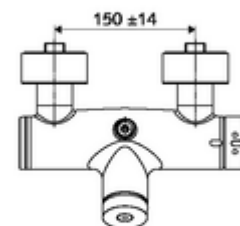

Date tehnice

- Timp operare: 5 - 30 s reglabil
- temperatură de operare max: 70 °C (80 °C pentru dezinfecție termică)
- Material: carcasă alamă conform cu Ordonanța privind apa potabilă
- Finisaj: crom
- racord: 2x DN 15 G 1/2 AG
- ieșire: DN 15 G 1/2 AG (sus)
- Certificate: PA-IX 28574/IB, DVGW, Belgaqua
- Clasa de zgomot: I
- Clasă debit: B

Caracteristici

- Masă: 4,02 kg/bucată
- Unități pachet: 1

Accesorii recomandate

Racord excentric cu robinet service	Articolul nr.: 23 775 00 99	
	Articolul nr.: 29 239 00 99	sau
	Articolul nr.: 29 240 00 99	sau