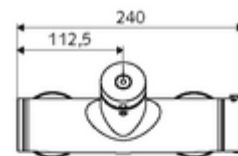

Date tehnice

- Timp operare: 5 - 30 s reglabil
- temperatură de operare max: 70 °C (80 °C pentru dezinfecție termică)
- Material: carcasă alamă conform cu Ordonanța privind apa potabilă
- Finisaj: crom
- racord: 2x DN 15 G 1/2 AG
- ieșire: DN 15 G 1/2 AG (sus)
- Certificate: PA-IX 28574/IB, DVGW, Belgaqua
- Clasa de zgomot: I
- Clasă debit: B

Caracteristici

- Masă: 4,02 kg/bucată
- Unități pachet: 1

Accesorii recomandate

Racord excentric cu robinet service	Articolul nr.: 23 775 00 99	
	Articolul nr.: 29 239 00 99	sau
	Articolul nr.: 29 240 00 99	sau