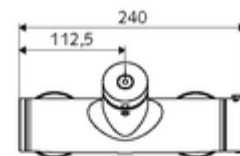

Date tehnice

- Timp operare: 5 - 30 s reglabil
- temperatură de operare max: 70 °C (80 °C pentru dezinfecție termică)
- Material: carcasă alamă conform cu Ordonanța privind apa potabilă
- Finisaj: crom
- racord: 2x DN 15 G 1/2 AG
- ieșire: DN 15 G 1/2 AG (sus)
- Certificate: PA-IX 28574/IB, DVGW, Belgaqua
- Clasa de zgomot: I
- Clasă debit: B

Caracteristici

- Masă: 4,02 kg/bucată
- Unități pachet: 1

Accesorii recomandate

Racord excentric cu robinet service	Articolul nr.: 23 775 00 99	
	Articolul nr.: 29 239 00 99	sau
	Articolul nr.: 29 240 00 99	sau
<u>Pentru racord pară de duș încastrată</u>		
Cot racordare VITUS DN 15	Articolul nr.: 25 667 06 99	sau
Cot racordare VITUS DN 15	Articolul nr.: 25 668 06 99	sau
Pară de duș COMFORT Flex	Articolul nr.: 01 821 06 99	sau
Pară de duș Aerosolarm	Articolul nr.: 01 814 06 99	sau
<u>Pentru racord pară de duș montat aparent</u>		
Garnitură de duș VITUS	Articolul nr.: 25 666 06 99	
Pară de duș COMFORT	Articolul nr.: 01 846 06 99	