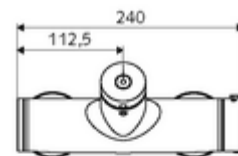

Date tehnice

- Timp operare: 5 - 30 s reglabil
- temperatură de operare max: 70 °C (80 °C pentru dezinfecție termică)
- Material: carcasă alamă conform cu Ordonanța privind apa potabilă
- Finisaj: crom
- racord: 2x DN 15 G 1/2 AG
- ieșire: DN 15 G 1/2 AG (sus)
- Certificate: PA-IX 28574/IB, DVGW, Belgaqua
- Clasa de zgomot: I
- Clasă debit: B

Caracteristici

- Masă: 4,02 kg/bucată
- Unități pachet: 1

Accesorii recomandate

Racord excentric cu robinet service	Articolul nr.: 23 775 00 99	
	Articolul nr.: 29 239 00 99	sau
	Articolul nr.: 29 240 00 99	sau
<u>Pentru racord pară de duș încastrată</u>		
Cot racordare VITUS DN 15	Articolul nr.: 25 667 06 99	sau
Cot racordare VITUS DN 15	Articolul nr.: 25 668 06 99	sau
Pară de duș COMFORT Flex	Articolul nr.: 01 821 06 99	sau
Pară de duș Aerosolarm	Articolul nr.: 01 814 06 99	sau
<u>Pentru racord pară de duș montat aparent</u>		
Garnitură de duș VITUS	Articolul nr.: 25 666 06 99	
Pară de duș COMFORT	Articolul nr.: 01 846 06 99	