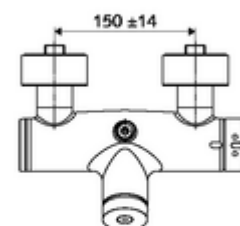

Date tehnice

- Timp operare: 5 - 30 s reglabil
- temperatură de operare max: 70 °C (80 °C pentru dezinfecție termică)
- Material: carcasă alamă conform cu Ordonanța privind apa potabilă
- Finisaj: crom
- racord: 2x DN 15 G 1/2 AG
- ieșire: DN 15 G 1/2 AG (sus)
- Certificate: PA-IX 28574/IB, DVGW, Belgaqua
- Clasa de zgomot: I
- Clasă debit: B

Caracteristici

- Masă: 4,02 kg/bucată
- Unități pachet: 1

Accesorii recomandate

Racord excentric cu robinet service	Articolul nr.: 23 775 00 99	
	Articolul nr.: 29 239 00 99	sau
	Articolul nr.: 29 240 00 99	sau
<u>Pentru racord pară de duș încastrată</u>		
Cot racordare VITUS DN 15	Articolul nr.: 25 667 06 99	sau
Cot racordare VITUS DN 15	Articolul nr.: 25 668 06 99	sau
Pară de duș COMFORT Flex	Articolul nr.: 01 821 06 99	sau
Pară de duș Aerosolarm	Articolul nr.: 01 814 06 99	sau
<u>Pentru racord pară de duș montat aparent</u>		
Garnitură de duș VITUS	Articolul nr.: 25 666 06 99	
Pară de duș COMFORT	Articolul nr.: 01 846 06 99	