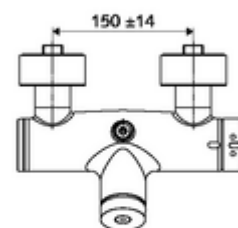

Date tehnice

- Timp operare: 5 - 30 s reglabil
- temperatură de operare max: 70 °C (80 °C pentru dezinfecție termică)
- Material: carcasă alamă conform cu Ordonanța privind apa potabilă
- Finisaj: crom
- racord: 2x DN 15 G 1/2 AG
- ieșire: DN 15 G 1/2 AG (sus)
- Certificate: PA-IX 28574/IB, DVGW, Belgaqua
- Clasa de zgomot: I
- Clasă debit: B

Caracteristici

- Masă: 4,02 kg/bucată
- Unități pachet: 1

Accesorii recomandate

Racord excentric cu robinet service	Articolul nr.: 23 775 00 99	
	Articolul nr.: 29 239 00 99	sau
	Articolul nr.: 29 240 00 99	sau
<u>Pentru racord pară de duș încastrată</u>		
Cot racordare VITUS DN 15	Articolul nr.: 25 667 06 99	sau
Cot racordare VITUS DN 15	Articolul nr.: 25 668 06 99	sau
Pară de duș COMFORT Flex	Articolul nr.: 01 821 06 99	sau
Pară de duș Aerosolarm	Articolul nr.: 01 814 06 99	sau
<u>Pentru racord pară de duș montat aparent</u>		
Garnitură de duș VITUS	Articolul nr.: 25 666 06 99	
Pară de duș COMFORT	Articolul nr.: 01 846 06 99	