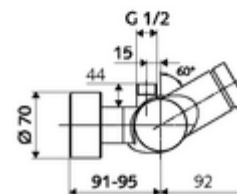

Date tehnice

- Timp operare: 5 - 30 s reglabil
- temperatură de operare max: 70 °C (80 °C pentru dezinfecție termică)
- Material: carcasă alamă conform cu Ordonanța privind apa potabilă
- Finisaj: crom
- racord: 2x DN 15 G 1/2 AG
- ieșire: DN 15 G 1/2 AG (sus)
- Certificate: PA-IX 28574/IB, DVGW, Belgaqua
- Clasa de zgomot: I
- Clasă debit: B

Caracteristici

- Masă: 4,02 kg/bucată
- Unități pachet: 1

Accesorii recomandate

Racord excentric cu robinet service	Articolul nr.: 23 775 00 99	
	Articolul nr.: 29 239 00 99	sau
	Articolul nr.: 29 240 00 99	sau