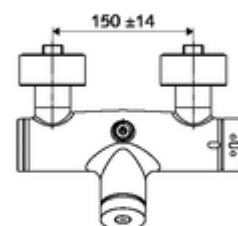

Date tehnice

- Timp operare: 5 - 30 s reglabil
- temperatură de operare max: 70 °C (80 °C pentru dezinfecție termică)
- Material: carcasă alamă conform cu Ordonanța privind apa potabilă
- Finisaj: crom
- racord: 2x DN 15 G 1/2 AG
- ieșire: DN 15 G 1/2 AG (sus)
- Certificate: PA-IX 28574/IB, DVGW, Belgaqua
- Clasa de zgomot: I
- Clasă debit: B

Caracteristici

- Masă: 4,02 kg/bucată
- Unități pachet: 1

Accesorii recomandate

Racord excentric cu robinet service	Articolul nr.: 23 775 00 99	
	Articolul nr.: 29 239 00 99	sau
	Articolul nr.: 29 240 00 99	sau