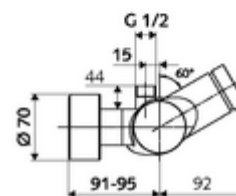

Date tehnice

- Timp operare: 5 - 30 s reglabil
- temperatură de operare max: 70 °C (80 °C pentru dezinfecție termică)
- Material: carcasă alamă conform cu Ordonanța privind apa potabilă
- Finisaj: crom
- racord: 2x DN 15 G 1/2 AG
- ieșire: DN 15 G 1/2 AG (sus)
- Certificate: PA-IX 28574/IB, DVGW, Belgaqua
- Clasa de zgomot: I
- Clasă debit: B

Caracteristici

- Masă: 4,02 kg/bucată
- Unități pachet: 1

Accesorii recomandate

Racord excentric cu robinet service	Articolul nr.: 23 775 00 99	
	Articolul nr.: 29 239 00 99	sau
	Articolul nr.: 29 240 00 99	sau
<u>Pentru racord pară de duș încastrată</u>		
Cot racordare VITUS DN 15	Articolul nr.: 25 667 06 99	sau
Cot racordare VITUS DN 15	Articolul nr.: 25 668 06 99	sau
Pară de duș COMFORT Flex	Articolul nr.: 01 821 06 99	sau
Pară de duș Aerosolarm	Articolul nr.: 01 814 06 99	sau
<u>Pentru racord pară de duș montat aparent</u>		
Garnitură de duș VITUS	Articolul nr.: 25 666 06 99	
Pară de duș COMFORT	Articolul nr.: 01 846 06 99	