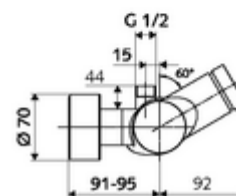

Date tehnice

- Timp operare: 5 - 30 s reglabil
- temperatură de operare max: 70 °C (80 °C pentru dezinfecție termică)
- Material: carcasă alamă conform cu Ordonanța privind apa potabilă
- Finisaj: crom
- racord: 2x DN 15 G 1/2 AG
- ieșire: DN 15 G 1/2 AG (sus)
- Certificate: PA-IX 28574/IB, DVGW, Belgaqua
- Clasa de zgomot: I
- Clasă debit: B

Caracteristici

- Masă: 4,02 kg/bucată
- Unități pachet: 1

Accesorii recomandate

Racord excentric cu robinet service	Articolul nr.: 23 775 00 99	
	Articolul nr.: 29 239 00 99	sau
	Articolul nr.: 29 240 00 99	sau