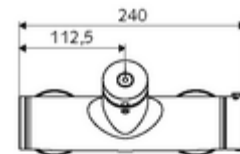

Date tehnice

- Timp operare: 5 - 30 s reglabil
- temperatură de operare max: 70 °C (80 °C pentru dezinfecție termică)
- Material: carcasă alamă conform cu Ordonanța privind apa potabilă
- Finisaj: crom
- racord: 2x DN 15 G 1/2 AG
- ieșire: DN 15 G 1/2 AG (sus)
- Certificate: PA-IX 28574/IB, DVGW, Belgaqua
- Clasa de zgomot: I
- Clasă debit: B

Caracteristici

- Masă: 4,02 kg/bucată
- Unități pachet: 1

Accesorii recomandate

Racord excentric cu robinet service	Articolul nr.: 23 775 00 99	
	Articolul nr.: 29 239 00 99	sau
	Articolul nr.: 29 240 00 99	sau