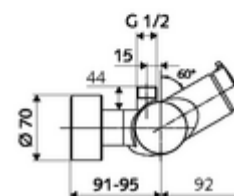

Conținutul ambalajului

- Armătură duș de perete cu temporizare
 - buton cu autoînchidere SC-M
 - Cartuș cu temporizare SC II cu limitare apă fierbinte
 - 2 clapete de sens RV (EN 1717: EB)
- 2 racorduri S și rozete (reglabile pe adâncime)

Date tehnice

- Timp operare: 5 - 30 s reglabil
- temperatură de operare max: 70 °C (80 °C pentru dezinfecție termică)
- Material: carcasă alamă conform cu Ordonanța privind apa potabilă
- Finisaj: crom
- racord: 2x DN 15 G 1/2 AG
- ieșire: DN 15 G 1/2 AG (sus)
- Certificate: PA-IX 38241/IB, Belgaqua
- Clasa de zgomot: I
- Clasă debit: B

Caracteristici

- Masă: 3,75 kg/bucată
- Unități pachet: 1

Accesorii recomandate

Racord excentric cu robinet service	Articolul nr.: 23 775 00 99	
	Articolul nr.: 29 239 00 99	sau
	Articolul nr.: 29 240 00 99	sau