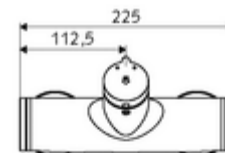

Numărul de articol: 01 601 06 99

Baterie de duș VITUS VD-SC-M, racord superior apă amestecată

Declanșare manuală cu proces de închidere automată. Setarea simplă a timpului de funcționare. Racord de duș sus.

Conținutul ambalajului

- Armătură duș de perete cu temporizare
  - buton cu autoînchidere SC-M
  - Cartuș cu temporizare SC II cu limitare apă fierbinte
  - 2 clapete de sens RV (EN 1717: EB)
- 2 racorduri S și rozete (reglabile pe adâncime)

Date tehnice

- Timp operare: 5 - 30 s reglabil
- temperatură de operare max: 70 °C (80 °C pentru dezinfecție termică)
- Material: carcasă alamă conform cu Ordonanța privind apa potabilă
- Finisaj: crom
- racord: 2x DN 15 G 1/2 AG
- ieșire: DN 15 G 1/2 AG (sus)
- Certificate: PA-IX 38241/IB, Belgaqua
- Clasa de zgomot: I
- Clasă debit: B

Caracteristici

- Masă: 3,75 kg/bucată
- Unități pachet: 1

Accesorii recomandate

Racord excentric cu robinet service	Articolul nr.: 23 775 00 99	
	Articolul nr.: 29 239 00 99	sau
	Articolul nr.: 29 240 00 99	sau
<u>Pentru racord pară de duș încastrată</u>		
Cot racordare VITUS DN 15	Articolul nr.: 25 667 06 99	sau
Cot racordare VITUS DN 15	Articolul nr.: 25 668 06 99	sau
Pară de duș COMFORT Flex	Articolul nr.: 01 821 06 99	sau
Pară de duș Aerosolarm	Articolul nr.: 01 814 06 99	sau
<u>Pentru racord pară de duș montat aparent</u>		
Garnitură de duș VITUS	Articolul nr.: 25 666 06 99	
Pară de duș COMFORT	Articolul nr.: 01 846 06 99