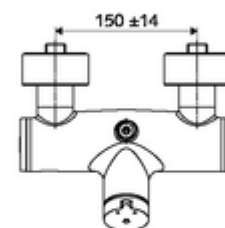

Conținutul ambalajului

- Armătură duș de perete cu temporizare
 - buton cu autoînchidere SC-M
 - Cartuș cu temporizare SC II cu limitare apă fierbinte
 - 2 clapete de sens RV (EN 1717: EB)
- 2 racorduri S și rozete (reglabile pe adâncime)

Date tehnice

- Timp operare: 5 - 30 s reglabil
- temperatură de operare max: 70 °C (80 °C pentru dezinfecție termică)
- Material: carcasă alamă conform cu Ordonanța privind apa potabilă
- Finisaj: crom
- racord: 2x DN 15 G 1/2 AG
- ieșire: DN 15 G 1/2 AG (sus)
- Certificate: PA-IX 38241/IB, Belgaqua
- Clasa de zgomot: I
- Clasă debit: B

Caracteristici

- Masă: 3,75 kg/bucată
- Unități pachet: 1

Accesorii recomandate

Racord excentric cu robinet service	Articolul nr.: 23 775 00 99	
	Articolul nr.: 29 239 00 99	sau
	Articolul nr.: 29 240 00 99	sau
<u>Pentru racord pară de duș încastrată</u>		
Cot racordare VITUS DN 15	Articolul nr.: 25 667 06 99	sau
Cot racordare VITUS DN 15	Articolul nr.: 25 668 06 99	sau
Pară de duș COMFORT Flex	Articolul nr.: 01 821 06 99	sau
Pară de duș Aerosolarm	Articolul nr.: 01 814 06 99	sau
<u>Pentru racord pară de duș montat aparent</u>		
Garnitură de duș VITUS	Articolul nr.: 25 666 06 99	
Pară de duș COMFORT	Articolul nr.: 01 846 06 99	