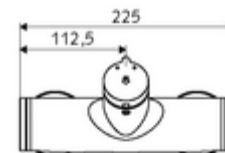

Numărul de articol: 01 601 06 99

Baterie de duș VITUS VD-SC-M, racord superior apă amestecată

Declanșare manuală cu proces de închidere automată. Setarea simplă a timpului de funcționare. Racord de duș sus.

Conținutul ambalajului

- Armătură duș de perete cu temporizare
 - buton cu autoînchidere SC-M
 - Cartuș cu temporizare SC II cu limitare apă fierbinte
 - 2 clapete de sens RV (EN 1717: EB)
- 2 racorduri S și rozete (reglabile pe adâncime)

Date tehnice

- Timp operare: 5 - 30 s reglabil
- temperatură de operare max: 70 °C (80 °C pentru dezinfecție termică)
- Material: carcasă alamă conform cu Ordonanța privind apa potabilă
- Finisaj: crom
- racord: 2x DN 15 G 1/2 AG
- ieșire: DN 15 G 1/2 AG (sus)
- Certificate: PA-IX 38241/IB, Belgaqua
- Clasa de zgomot: I
- Clasă debit: B

Caracteristici

- Masă: 3,75 kg/bucată
- Unități pachet: 1

Accesorii recomandate

Racord excentric cu robinet service	Articolul nr.: 23 775 00 99	
	Articolul nr.: 29 239 00 99	sau
	Articolul nr.: 29 240 00 99	sau
<u>Pentru racord pară de duș încastrată</u>		
Cot racordare VITUS DN 15	Articolul nr.: 25 667 06 99	sau
Cot racordare VITUS DN 15	Articolul nr.: 25 668 06 99	sau
Pară de duș COMFORT Flex	Articolul nr.: 01 821 06 99	sau
Pară de duș Aerosolarm	Articolul nr.: 01 814 06 99	sau
<u>Pentru racord pară de duș montat aparent</u>		
Garnitură de duș VITUS	Articolul nr.: 25 666 06 99	
Pară de duș COMFORT	Articolul nr.: 01 846 06 99	