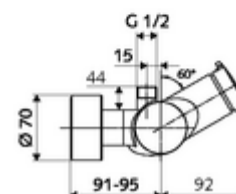

Numărul de articol: 01 601 06 99

Baterie de duș VITUS VD-SC-M, racord superior apă amestecată

Declanșare manuală cu proces de închidere automată. Setarea simplă a timpului de funcționare. Racord de duș sus.

Conținutul ambalajului

- Armătură duș de perete cu temporizare
  - buton cu autoînchidere SC-M
  - Cartuș cu temporizare SC II cu limitare apă fierbinte
  - 2 clapete de sens RV (EN 1717: EB)
- 2 racorduri S și rozete (reglabile pe adâncime)

Date tehnice

- Timp operare: 5 - 30 s reglabil
- temperatură de operare max: 70 °C (80 °C pentru dezinfecție termică)
- Material: carcasă alamă conform cu Ordonanța privind apa potabilă
- Finisaj: crom
- racord: 2x DN 15 G 1/2 AG
- ieșire: DN 15 G 1/2 AG (sus)
- Certificate: PA-IX 38241/IB, Belgaqua
- Clasa de zgomot: I
- Clasă debit: B

Caracteristici

- Masă: 3,75 kg/bucată
- Unități pachet: 1

Accesorii recomandate

Racord excentric cu robinet service	Articolul nr.: 23 775 00 99	
	Articolul nr.: 29 239 00 99	sau
	Articolul nr.: 29 240 00 99	sau
<u>Pentru racord pară de duș încastrată</u>		
Cot racordare VITUS DN 15	Articolul nr.: 25 667 06 99	sau
Cot racordare VITUS DN 15	Articolul nr.: 25 668 06 99	sau
Pară de duș COMFORT Flex	Articolul nr.: 01 821 06 99	sau
Pară de duș Aerosolarm	Articolul nr.: 01 814 06 99	sau
<u>Pentru racord pară de duș montat aparent</u>		
Garnitură de duș VITUS	Articolul nr.: 25 666 06 99	
Pară de duș COMFORT	Articolul nr.: 01 846 06 99