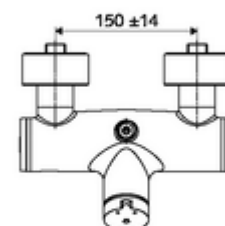

Numărul de articol: 01 601 06 99

Baterie de duș VITUS VD-SC-M, racord superior apă amestecată

Declanșare manuală cu proces de închidere automată. Setarea simplă a timpului de funcționare. Racord de duș sus.

Conținutul ambalajului

- Armătură duș de perete cu temporizare
 - buton cu autoînchidere SC-M
 - Cartuș cu temporizare SC II cu limitare apă fierbinte
 - 2 clapete de sens RV (EN 1717: EB)
- 2 racorduri S și rozete (reglabile pe adâncime)

Date tehnice

- Timp operare: 5 - 30 s reglabil
- temperatură de operare max: 70 °C (80 °C pentru dezinfecție termică)
- Material: carcasă alamă conform cu Ordonanța privind apa potabilă
- Finisaj: crom
- racord: 2x DN 15 G 1/2 AG
- ieșire: DN 15 G 1/2 AG (sus)
- Certificate: PA-IX 38241/IB, Belgaqua
- Clasa de zgomot: I
- Clasă debit: B

Caracteristici

- Masă: 3,75 kg/bucată
- Unități pachet: 1

Accesorii recomandate

Racord excentric cu robinet service	Articolul nr.: 23 775 00 99	
	Articolul nr.: 29 239 00 99	sau
	Articolul nr.: 29 240 00 99	sau
<u>Pentru racord pară de duș încastrată</u>		
Cot racordare VITUS DN 15	Articolul nr.: 25 667 06 99	sau
Cot racordare VITUS DN 15	Articolul nr.: 25 668 06 99	sau
Pară de duș COMFORT Flex	Articolul nr.: 01 821 06 99	sau
Pară de duș Aerosolarm	Articolul nr.: 01 814 06 99	sau
<u>Pentru racord pară de duș montat aparent</u>		
Garnitură de duș VITUS	Articolul nr.: 25 666 06 99	
Pară de duș COMFORT	Articolul nr.: 01 846 06 99	