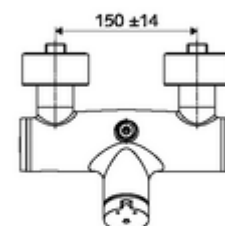

Numărul de articol: 01 601 06 99

Baterie de duș VITUS VD-SC-M, racord superior apă amestecată

Declanșare manuală cu proces de închidere automată. Setarea simplă a timpului de funcționare. Racord de duș sus.

Conținutul ambalajului

- Armătură duș de perete cu temporizare
  - buton cu autoînchidere SC-M
  - Cartuș cu temporizare SC II cu limitare apă fierbinte
  - 2 clapete de sens RV (EN 1717: EB)
- 2 racorduri S și rozete (reglabile pe adâncime)

Date tehnice

- Timp operare: 5 - 30 s reglabil
- temperatură de operare max: 70 °C (80 °C pentru dezinfecție termică)
- Material: carcasă alamă conform cu Ordonanța privind apa potabilă
- Finisaj: crom
- racord: 2x DN 15 G 1/2 AG
- ieșire: DN 15 G 1/2 AG (sus)
- Certificate: PA-IX 38241/IB, Belgaqua
- Clasa de zgomot: I
- Clasă debit: B

Caracteristici

- Masă: 3,75 kg/bucată
- Unități pachet: 1

Accesorii recomandate

Racord excentric cu robinet service	Articolul nr.: 23 775 00 99	
	Articolul nr.: 29 239 00 99	sau
	Articolul nr.: 29 240 00 99	sau
<u>Pentru racord pară de duș încastrată</u>		
Cot racordare VITUS DN 15	Articolul nr.: 25 667 06 99	sau
Cot racordare VITUS DN 15	Articolul nr.: 25 668 06 99	sau
Pară de duș COMFORT Flex	Articolul nr.: 01 821 06 99	sau
Pară de duș Aerosolarm	Articolul nr.: 01 814 06 99	sau
<u>Pentru racord pară de duș montat aparent</u>		
Garnitură de duș VITUS	Articolul nr.: 25 666 06 99	
Pară de duș COMFORT	Articolul nr.: 01 846 06 99