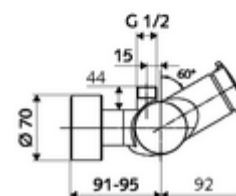

Conținutul ambalajului

- Armătură duș de perete cu temporizare
 - buton cu autoînchidere SC-M
 - Cartuș cu temporizare SC II cu limitare apă fierbinte
 - 2 clapete de sens RV (EN 1717: EB)
- 2 racorduri S și rozete (reglabile pe adâncime)

Date tehnice

- Timp operare: 5 - 30 s reglabil
- temperatură de operare max: 70 °C (80 °C pentru dezinfecție termică)
- Material: carcasă alamă conform cu Ordonanța privind apa potabilă
- Finisaj: crom
- racord: 2x DN 15 G 1/2 AG
- ieșire: DN 15 G 1/2 AG (sus)
- Certificate: PA-IX 38241/IB, Belgaqua
- Clasa de zgomot: I
- Clasă debit: B

Caracteristici

- Masă: 3,75 kg/bucată
- Unități pachet: 1

Accesorii recomandate

Racord excentric cu robinet service	Articolul nr.: 23 775 00 99	
	Articolul nr.: 29 239 00 99	sau
	Articolul nr.: 29 240 00 99	sau
<u>Pentru racord pară de duș încastrată</u>		
Cot racordare VITUS DN 15	Articolul nr.: 25 667 06 99	sau
Cot racordare VITUS DN 15	Articolul nr.: 25 668 06 99	sau
Pară de duș COMFORT Flex	Articolul nr.: 01 821 06 99	sau
Pară de duș Aerosolarm	Articolul nr.: 01 814 06 99	sau
<u>Pentru racord pară de duș montat aparent</u>		
Garnitură de duș VITUS	Articolul nr.: 25 666 06 99	
Pară de duș COMFORT	Articolul nr.: 01 846 06 99	