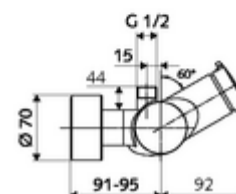

Numărul de articol: 01 601 06 99

Baterie de duș VITUS VD-SC-M, racord superior apă amestecată

Declanșare manuală cu proces de închidere automată. Setarea simplă a timpului de funcționare. Racord de duș sus.

Conținutul ambalajului

- Armătură duș de perete cu temporizare
 - buton cu autoînchidere SC-M
 - Cartuș cu temporizare SC II cu limitare apă fierbinte
 - 2 clapete de sens RV (EN 1717: EB)
- 2 racorduri S și rozete (reglabile pe adâncime)

Date tehnice

- Timp operare: 5 - 30 s reglabil
- temperatură de operare max: 70 °C (80 °C pentru dezinfecție termică)
- Material: carcasă alamă conform cu Ordonanța privind apa potabilă
- Finisaj: crom
- racord: 2x DN 15 G 1/2 AG
- ieșire: DN 15 G 1/2 AG (sus)
- Certificate: PA-IX 38241/IB, Belgaqua
- Clasa de zgomot: I
- Clasă debit: B

Caracteristici

- Masă: 3,75 kg/bucată
- Unități pachet: 1

Accesorii recomandate

Racord excentric cu robinet service	Articolul nr.: 23 775 00 99	
	Articolul nr.: 29 239 00 99	sau
	Articolul nr.: 29 240 00 99	sau
<u>Pentru racord pară de duș încastrată</u>		
Cot racordare VITUS DN 15	Articolul nr.: 25 667 06 99	sau
Cot racordare VITUS DN 15	Articolul nr.: 25 668 06 99	sau
Pară de duș COMFORT Flex	Articolul nr.: 01 821 06 99	sau
Pară de duș Aerosolarm	Articolul nr.: 01 814 06 99	sau
<u>Pentru racord pară de duș montat aparent</u>		
Garnitură de duș VITUS	Articolul nr.: 25 666 06 99	
Pară de duș COMFORT	Articolul nr.: 01 846 06 99	