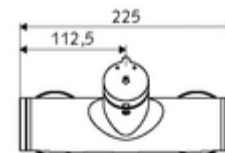

Conținutul ambalajului

- Armătură duș de perete cu temporizare
 - buton cu autoînchidere SC-M
 - Cartuș cu temporizare SC II cu limitare apă fierbinte
 - 2 clapete de sens RV (EN 1717: EB)
- 2 racorduri S și rozete (reglabile pe adâncime)

Date tehnice

- Timp operare: 5 - 30 s reglabil
- temperatură de operare max: 70 °C (80 °C pentru dezinfecție termică)
- Material: carcasă alamă conform cu Ordonanța privind apa potabilă
- Finisaj: crom
- racord: 2x DN 15 G 1/2 AG
- ieșire: DN 15 G 1/2 AG (sus)
- Certificate: PA-IX 38241/IB, Belgaqua
- Clasa de zgomot: I
- Clasă debit: B

Caracteristici

- Masă: 3,75 kg/bucată
- Unități pachet: 1

Accesorii recomandate

Racord excentric cu robinet service	Articolul nr.: 23 775 00 99	
	Articolul nr.: 29 239 00 99	sau
	Articolul nr.: 29 240 00 99	sau
<u>Pentru racord pară de duș încastrată</u>		
Cot racordare VITUS DN 15	Articolul nr.: 25 667 06 99	sau
Cot racordare VITUS DN 15	Articolul nr.: 25 668 06 99	sau
Pară de duș COMFORT Flex	Articolul nr.: 01 821 06 99	sau
Pară de duș Aerosolarm	Articolul nr.: 01 814 06 99	sau
<u>Pentru racord pară de duș montat aparent</u>		
Garnitură de duș VITUS	Articolul nr.: 25 666 06 99	
Pară de duș COMFORT	Articolul nr.: 01 846 06 99	