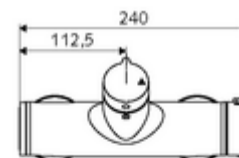

Numărul de articol: 01 602 06 99

Baterie de duș VITUS VD-T , racord superior apă amestecată, ThermoProtect termostat

Acționare manuală deschis/închis. Racord de duș sus.

Conținutul ambalajului

- Armătură de duș de perete pornire/oprire
 - buton de acționare deschis/închis
 - ThermoProtect termostat conform EN 1111, blocator de temperatură deblocabil /blocabil la 38 °C, protecție antiopărire la defectarea alimentării cu apă rece
 - Cartuș ceramic deschis/închis
 - 2 clapete de sens RV (EN 1717: EB)
- 2 racorduri S și rozete (reglabile pe adâncime)

Date tehnice

- temperatură de operare max: 70 °C (80 °C pentru dezinfecție termică)
- Material: carcasă alamă conform cu Ordonanța privind apa potabilă
- Finisaj: crom
- racord: 2x DN 15 G 1/2 AG
- ieșire: DN 15 G 1/2 AG (sus)
- Certificate: PA-IX 38240/IB, Belgaqua
- Clasa de zgomot: I
- Clasă debit: B

Caracteristici

- Masă: 4,18 kg/bucată
- Unități pachet: 1

Accesorii recomandate

Racord excentric cu robinet service	Articolul nr.: 23 775 00 99	
	Articolul nr.: 29 239 00 99	sau
	Articolul nr.: 29 240 00 99	sau
<u>Pentru racord pară de duș încastrată</u>		
Cot racordare VITUS DN 15	Articolul nr.: 25 667 06 99	sau
Cot racordare VITUS DN 15	Articolul nr.: 25 668 06 99	sau
Pară de duș COMFORT Flex	Articolul nr.: 01 821 06 99	sau
Pară de duș Aerosolarm	Articolul nr.: 01 814 06 99	sau
<u>Pentru racord pară de duș montat aparent</u>		
Garnitură de duș VITUS	Articolul nr.: 25 666 06 99	
Pară de duș COMFORT	Articolul nr.: 01 846 06 99	