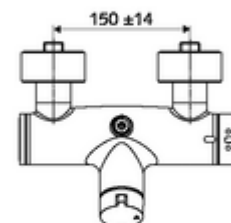

Numărul de articol: 01 602 06 99

Baterie de duș VITUS VD-T , racord superior apă amestecată, ThermoProtect termostat

Acționare manuală deschis/închis. Racord de duș sus.

Conținutul ambalajului

- Armătură de duș de perete pornire/oprire
 - buton de acționare deschis/închis
 - ThermoProtect termostat conform EN 1111, blocator de temperatură deblocabil /blocabil la 38 °C, protecție antiopărire la defectarea alimentării cu apă rece
 - Cartuș ceramic deschis/închis
 - 2 clapete de sens RV (EN 1717: EB)
- 2 racorduri S și rozete (reglabile pe adâncime)

Date tehnice

- temperatură de operare max: 70 °C (80 °C pentru dezinfecție termică)
- Material: carcasă alamă conform cu Ordonanța privind apa potabilă
- Finisaj: crom
- racord: 2x DN 15 G 1/2 AG
- ieșire: DN 15 G 1/2 AG (sus)
- Certificate: PA-IX 38240/IB, Belgaqua
- Clasa de zgomot: I
- Clasă debit: B

Caracteristici

- Masă: 4,18 kg/bucată
- Unități pachet: 1

Accesorii recomandate

Racord excentric cu robinet service	Articolul nr.: 23 775 00 99	
	Articolul nr.: 29 239 00 99	sau
	Articolul nr.: 29 240 00 99	sau
<u>Pentru racord pară de duș încastrată</u>		
Cot racordare VITUS DN 15	Articolul nr.: 25 667 06 99	sau
Cot racordare VITUS DN 15	Articolul nr.: 25 668 06 99	sau
Pară de duș COMFORT Flex	Articolul nr.: 01 821 06 99	sau
Pară de duș Aerosolarm	Articolul nr.: 01 814 06 99	sau
<u>Pentru racord pară de duș montat aparent</u>		
Garnitură de duș VITUS	Articolul nr.: 25 666 06 99	
Pară de duș COMFORT	Articolul nr.: 01 846 06 99	