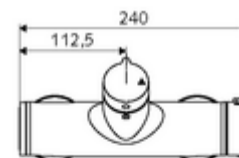

### Conținutul ambalajului

- Armătură de duș de perete pornire/oprire
  - buton de acționare deschis/închis
  - ThermoProtect termostat conform EN 1111, blocator de temperatură deblocabil /blocabil la 38 °C, protecție antiopărire la defectarea alimentării cu apă rece
  - Cartuș ceramic deschis/închis
  - 2 clapete de sens RV (EN 1717: EB)
- 2 racorduri S și rozete (reglabile pe adâncime)

### Date tehnice

- temperatură de operare max: 70 °C (80 °C pentru dezinfecție termică)
- Material: carcasă alamă conform cu Ordonanța privind apa potabilă
- Finisaj: crom
- racord: 2x DN 15 G 1/2 AG
- ieșire: DN 15 G 1/2 AG (sus)
- Certificate: PA-IX 38240/IB, Belgaqua
- Clasa de zgomot: I
- Clasă debit: B