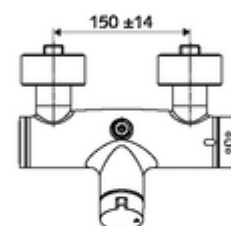

### Conținutul ambalajului

- Armătură de duș de perete pornire/oprire
  - buton de acționare deschis/închis
  - ThermoProtect termostat conform EN 1111, blocator de temperatură deblocabil /blocabil la 38 °C, protecție antiopărire la defectarea alimentării cu apă rece
  - Cartuș ceramic deschis/închis
  - 2 clapete de sens RV (EN 1717: EB)
- 2 racorduri S și rozete (reglabile pe adâncime)

### Date tehnice

- temperatură de operare max: 70 °C (80 °C pentru dezinfecție termică)
- Material: carcasă alamă conform cu Ordonanța privind apa potabilă
- Finisaj: crom
- racord: 2x DN 15 G 1/2 AG
- ieșire: DN 15 G 1/2 AG (sus)
- Certificate: PA-IX 38240/IB, Belgaqua
- Clasa de zgomot: I
- Clasă debit: B

### Caracteristici

- Masă: 4,18 kg/bucată
- Unități pachet: 1