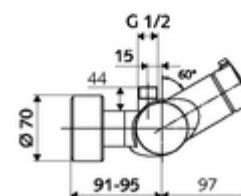

Numărul de articol: 01 602 06 99

Baterie de duș VITUS VD-T , racord superior apă amestecată, ThermoProtect termostat

Acționare manuală deschis/închis. Racord de duș sus.

Conținutul ambalajului

- Armătură de duș de perete pornire/oprire
  - buton de acționare deschis/închis
  - ThermoProtect termostat conform EN 1111, blocator de temperatură deblocabil /blocabil la 38 °C, protecție antiopărire la defectarea alimentării cu apă rece
  - Cartuș ceramic deschis/închis
  - 2 clapete de sens RV (EN 1717: EB)
- 2 racorduri S și rozete (reglabile pe adâncime)

Date tehnice

- temperatură de operare max: 70 °C (80 °C pentru dezinfecție termică)
- Material: carcasă alamă conform cu Ordonanța privind apa potabilă
- Finisaj: crom
- racord: 2x DN 15 G 1/2 AG
- ieșire: DN 15 G 1/2 AG (sus)
- Certificate: PA-IX 38240/IB, Belgaqua
- Clasa de zgomot: I
- Clasă debit: B

Caracteristici

- Masă: 4,18 kg/bucată
- Unități pachet: 1

Accesorii recomandate

Racord excentric cu robinet service	Articolul nr.: 23 775 00 99	
	Articolul nr.: 29 239 00 99	sau
	Articolul nr.: 29 240 00 99	sau
<u>Pentru racord pară de duș încastrată</u>		
Cot racordare VITUS DN 15	Articolul nr.: 25 667 06 99	sau
Cot racordare VITUS DN 15	Articolul nr.: 25 668 06 99	sau
Pară de duș COMFORT Flex	Articolul nr.: 01 821 06 99	sau
Pară de duș Aerosolarm	Articolul nr.: 01 814 06 99	sau
<u>Pentru racord pară de duș montat aparent</u>		
Garnitură de duș VITUS	Articolul nr.: 25 666 06 99	
Pară de duș COMFORT	Articolul nr.: 01 846 06 99