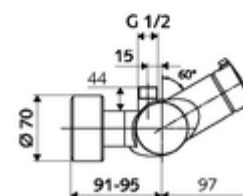

Numărul de articol: 01 602 06 99

Baterie de duș VITUS VD-T , racord superior apă amestecată, ThermoProtect termostat

Acționare manuală deschis/închis. Racord de duș sus.

Conținutul ambalajului

- Armătură de duș de perete pornire/oprire
 - buton de acționare deschis/închis
 - ThermoProtect termostat conform EN 1111, blocator de temperatură deblocabil /blocabil la 38 °C, protecție antiopărire la defectarea alimentării cu apă rece
 - Cartuș ceramic deschis/închis
 - 2 clapete de sens RV (EN 1717: EB)
- 2 racorduri S și rozete (reglabile pe adâncime)

Date tehnice

- temperatură de operare max: 70 °C (80 °C pentru dezinfecție termică)
- Material: carcasă alamă conform cu Ordonanța privind apa potabilă
- Finisaj: crom
- racord: 2x DN 15 G 1/2 AG
- ieșire: DN 15 G 1/2 AG (sus)
- Certificate: PA-IX 38240/IB, Belgaqua
- Clasa de zgomot: I
- Clasă debit: B

Caracteristici

- Masă: 4,18 kg/bucată
- Unități pachet: 1

Accesorii recomandate

Racord excentric cu robinet service	Articolul nr.: 23 775 00 99	
	Articolul nr.: 29 239 00 99	sau
	Articolul nr.: 29 240 00 99	sau
<u>Pentru racord pară de duș încastrată</u>		
Cot racordare VITUS DN 15	Articolul nr.: 25 667 06 99	sau
Cot racordare VITUS DN 15	Articolul nr.: 25 668 06 99	sau
Pară de duș COMFORT Flex	Articolul nr.: 01 821 06 99	sau
Pară de duș Aerosolarm	Articolul nr.: 01 814 06 99	sau
<u>Pentru racord pară de duș montat aparent</u>		
Garnitură de duș VITUS	Articolul nr.: 25 666 06 99	
Pară de duș COMFORT	Articolul nr.: 01 846 06 99	