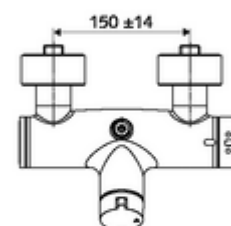

Numărul de articol: 01 602 06 99

Baterie de duș VITUS VD-T , racord superior apă amestecată, ThermoProtect termostat

Acționare manuală deschis/închis. Racord de duș sus.

Conținutul ambalajului

- Armătură de duș de perete pornire/oprire
  - buton de acționare deschis/închis
  - ThermoProtect termostat conform EN 1111, blocator de temperatură deblocabil /blocabil la 38 °C, protecție antiopărire la defectarea alimentării cu apă rece
  - Cartuș ceramic deschis/închis
  - 2 clapete de sens RV (EN 1717: EB)
- 2 racorduri S și rozete (reglabile pe adâncime)

Date tehnice

- temperatură de operare max: 70 °C (80 °C pentru dezinfecție termică)
- Material: carcasă alamă conform cu Ordonanța privind apa potabilă
- Finisaj: crom
- racord: 2x DN 15 G 1/2 AG
- ieșire: DN 15 G 1/2 AG (sus)
- Certificate: PA-IX 38240/IB, Belgaqua
- Clasa de zgomot: I
- Clasă debit: B

Caracteristici

- Masă: 4,18 kg/bucată
- Unități pachet: 1

Accesorii recomandate

Racord excentric cu robinet service	Articolul nr.: 23 775 00 99	
	Articolul nr.: 29 239 00 99	sau
	Articolul nr.: 29 240 00 99	sau

Pentru racord pară de duș încastrată

Cot racordare VITUS DN 15	Articolul nr.: 25 667 06 99	sau
Cot racordare VITUS DN 15	Articolul nr.: 25 668 06 99	sau
Pară de duș COMFORT Flex	Articolul nr.: 01 821 06 99	sau
Pară de duș Aerosolarm	Articolul nr.: 01 814 06 99	sau

Pentru racord pară de duș montat aparent

Garnitură de duș VITUS	Articolul nr.: 25 666 06 99
Pară de duș COMFORT	Articolul nr.: 01 846 06 99