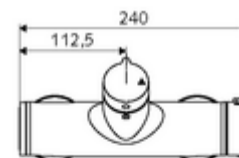

### Conținutul ambalajului

- Armătură de duș de perete pornire/oprire
  - buton de acționare deschis/închis
  - ThermoProtect termostat conform EN 1111, blocator de temperatură deblocabil /blocabil la 38 °C, protecție antiopărire la defectarea alimentării cu apă rece
  - Cartuș ceramic deschis/închis
  - 2 clapete de sens RV (EN 1717: EB)
- 2 racorduri S și rozete (reglabile pe adâncime)