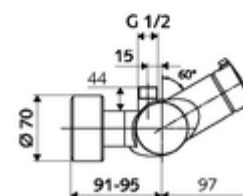

### Conținutul ambalajului

- Armătură de duș de perete pornire/oprire
  - buton de acționare deschis/închis
  - ThermoProtect termostat conform EN 1111, blocator de temperatură deblocabil /blocabil la 38 °C, protecție antiopărire la defectarea alimentării cu apă rece
  - Cartuș ceramic deschis/închis
  - 2 clapete de sens RV (EN 1717: EB)
- 2 racorduri S și rozete (reglabile pe adâncime)