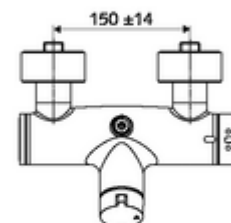

### Conținutul ambalajului

- Armătură de duș de perete pornire/oprire
  - buton de acționare deschis/închis
  - ThermoProtect termostat conform EN 1111, blocator de temperatură deblocabil /blocabil la 38 °C, protecție antiopărire la defectarea alimentării cu apă rece
  - Cartuș ceramic deschis/închis
  - 2 clapete de sens RV (EN 1717: EB)
- 2 racorduri S și rozete (reglabile pe adâncime)

### Date tehnice

- temperatură de operare max: 70 °C (80 °C pentru dezinfecție termică)
- Material: carcasă alamă conform cu Ordonanța privind apa potabilă
- Finisaj: crom
- racord: 2x DN 15 G 1/2 AG
- ieșire: DN 15 G 1/2 AG (sus)
- Certificate: PA-IX 38240/IB, Belgaqua
- Clasa de zgomot: I
- Clasă debit: B