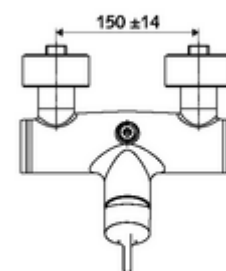

Numărul de articol: 01 603 06 99

Baterie de duș VITUS VD-EH-M, racord superior apă amestecată

Acționare manuală deschis/închis. Racord de duș sus.

Conținutul ambalajului

- Armătură duș de perete monocomandă
 - baterie monocomandă
 - Cartuș ceramic monocomandă cu limitare apă fierbinte și debit
- 2 clapete de sens RV (EN 1717: EB)
- 2 racorduri S și rozete (reglabile pe adâncime)

Date tehnice

- temperatură de operare max: 70 °C (80 °C pentru dezinfecție termică)
- Material: carcasă alamă conform cu Ordonanța privind apa potabilă
- Finisaj: crom
- racord: 2x DN 15 G 1/2 AG
- ieșire: DN 15 G 1/2 AG (sus)
- Certificate: PA-IX 38242/IB, Belgaqua
- Clasa de zgomot: I
- Clasă debit: B

Caracteristici

- Masă: 3,95 kg/bucată
- Unități pachet: 1

Accesorii recomandate

Racord excentric cu robinet service	Articolul nr.: 23 775 00 99	
	Articolul nr.: 29 239 00 99	sau
	Articolul nr.: 29 240 00 99	sau