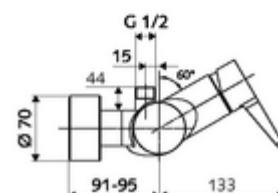

Numărul de articol: 01 603 06 99

Baterie de duș VITUS VD-EH-M, racord superior apă amestecată

Acționare manuală deschis/închis. Racord de duș sus.

Conținutul ambalajului

- Armătură duș de perete monocomandă
 - baterie monocomandă
 - Cartuș ceramic monocomandă cu limitare apă fierbinte și debit
- 2 clapete de sens RV (EN 1717: EB)
- 2 racorduri S și rozete (reglabile pe adâncime)

Date tehnice

- temperatură de operare max: 70 °C (80 °C pentru dezinfecție termică)
- Material: carcasă alamă conform cu Ordonanța privind apa potabilă
- Finisaj: crom
- racord: 2x DN 15 G 1/2 AG
- ieșire: DN 15 G 1/2 AG (sus)
- Certificate: PA-IX 38242/IB, Belgaqua
- Clasa de zgomot: I
- Clasă debit: B

Caracteristici

- Masă: 3,95 kg/bucată
- Unități pachet: 1

Accesorii recomandate

Racord excentric cu robinet service	Articolul nr.: 23 775 00 99	
	Articolul nr.: 29 239 00 99	sau
	Articolul nr.: 29 240 00 99	sau