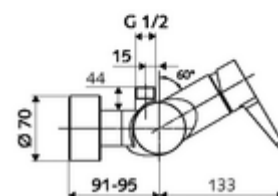

Numărul de articol: 01 603 06 99

Baterie de duș VITUS VD-EH-M, racord superior apă amestecată

Acționare manuală deschis/închis. Racord de duș sus.

Conținutul ambalajului

- Armătură duș de perete monocomandă
 - baterie monocomandă
 - Cartuș ceramic monocomandă cu limitare apă fierbinte și debit
- 2 clapete de sens RV (EN 1717: EB)
- 2 racorduri S și rozete (reglabile pe adâncime)

Date tehnice

- temperatură de operare max: 70 °C (80 °C pentru dezinfecție termică)
- Material: carcasă alamă conform cu Ordonanța privind apa potabilă
- Finisaj: crom
- racord: 2x DN 15 G 1/2 AG
- ieșire: DN 15 G 1/2 AG (sus)
- Certificate: PA-IX 38242/IB, Belgaqua
- Clasa de zgomot: I
- Clasă debit: B

Caracteristici

- Masă: 3,95 kg/bucată
- Unități pachet: 1

Accesorii recomandate

Racord excentric cu robinet service	Articolul nr.: 23 775 00 99	
	Articolul nr.: 29 239 00 99	sau
	Articolul nr.: 29 240 00 99	sau