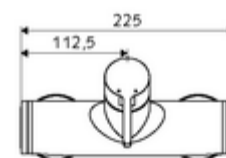

Numărul de articol: 01 603 06 99

Baterie de duș VITUS VD-EH-M, racord superior apă amestecată

Acționare manuală deschis/închis. Racord de duș sus.

Conținutul ambalajului

- Armătură duș de perete monocomandă
 - baterie monocomandă
 - Cartuș ceramic monocomandă cu limitare apă fierbinte și debit
- 2 clapete de sens RV (EN 1717: EB)
- 2 racorduri S și rozete (reglabile pe adâncime)

Date tehnice

- temperatură de operare max: 70 °C (80 °C pentru dezinfecție termică)
- Material: carcasă alamă conform cu Ordonanța privind apa potabilă
- Finisaj: crom
- racord: 2x DN 15 G 1/2 AG
- ieșire: DN 15 G 1/2 AG (sus)
- Certificate: PA-IX 38242/IB, Belgaqua
- Clasa de zgomot: I
- Clasă debit: B

Caracteristici

- Masă: 3,95 kg/bucată
- Unități pachet: 1

Accesorii recomandate

Racord excentric cu robinet service	Articolul nr.: 23 775 00 99	
	Articolul nr.: 29 239 00 99	sau
	Articolul nr.: 29 240 00 99	sau