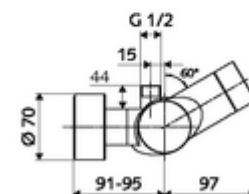

Numărul de articol: 01 604 06 99

Baterie de duș VITUS VD-C-T , racord superior apă amestecată, ThermoProtect termostat

Declanșare prin sistem electronic tactil CVD, cu proces de închidere automată. Funcționare cu baterie. Racord de duș sus. Adecvat pentru interconectare cu sistemul de gestionare a apei SWS SCHELL. Parametrizabil prin SCHELL Single Control SSC.

Conținutul ambalajului

- Armătură de duș de perete electronică cu temporizare
  - ThermoProtect termostat conform EN 1111, blocator de temperatură deblocabil /blocabil la 38 °C, protecție antiopărire la defectarea alimentării cu apă rece
  - sistem electronic tactil CVD, programabil, cu protecție la apa stropită și pulverizată IP65
  - Ventil electromagnetice cu filtru 6 V
  - 2 clapete de sens RV (EN 1717: EB)
  - compartiment baterii 6 V (integrat)
- 4x baterii alcaline AA de 1,5 V
- 2 racorduri S și rozete (reglabile pe adâncime)

Date tehnice

- Programare parametri cu SWS,SSC
  - forță de acționare (ușoară/ medie/ puternică)
  - programare manuală (oprită / pornită)
  - timp de funcționare max. (1 - 950 s)
  - spălare de igienizare (oprit / 1 - 1000 sec., la fiecare 1 - 250 h după ultima spălare / la fiecare 1 - 250 h)
  - timp de blocare acționare (oprit / 1 - 255 sec., timeout 1 - 2000 min)
- Programare parametri manuală
  - timp de funcționare max. (4 - 120 sec. 10 trepte de program)
  - spălare de igienizare (oprit / 20 sec., la fiecare 24 h)
- Presiune de curgere: 1,0 - 5,0 bar
- Presiune de repaus max.: 8 bar
- temperatură de operare max: 70 °C (80 °C pentru dezinfecție termică)
- Material: carcasă alamă conform cu Ordonanța privind apa potabilă
- Finisaj: crom
- racord: 2x DN 15 G 1/2 AG
- ieșire: DN 15 G 1/2 AG (sus)
- Certificate: PA-IX 28574/IB, Belgaqua
- Clasa de zgomot: I
- Clasă debit: B

Caracteristici

- Masă: 4,35 kg/bucată
- Unități pachet: 1

Accesorii recomandate

Racord excentric cu robinet service	Articolul nr.: 23 775 00 99	
	Articolul nr.: 29 239 00 99	sau
	Articolul nr.: 29 240 00 99	sau