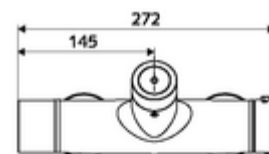

Numărul de articol: 01 604 06 99

Baterie de duș VITUS VD-C-T , racord superior apă amestecată, ThermoProtect termostat

Declanșare prin sistem electronic tactil CVD, cu proces de închidere automată. Funcționare cu baterie. Racord de duș sus. Adecvat pentru interconectare cu sistemul de gestionare a apei SWS SCHELL. Parametrizabil prin SCHELL Single Control SSC.

Conținutul ambalajului

- Armătură de duș de perete electronică cu temporizare
  - ThermoProtect termostat conform EN 1111, blocator de temperatură deblocabil /blocabil la 38 °C, protecție antiopărire la defectarea alimentării cu apă rece
  - sistem electronic tactil CVD, programabil, cu protecție la apa stropită și pulverizată IP65
  - Ventil electromagnetice cu filtru 6 V
  - 2 clapete de sens RV (EN 1717: EB)
  - compartiment baterii 6 V (integrat)
- 4x baterii alcaline AA de 1,5 V
- 2 racorduri S și rozete (reglabile pe adâncime)

Date tehnice

- Programare parametri cu SWS,SSC
  - forță de acționare (ușoară/ medie/ puternică)
  - programare manuală (oprită / pornită)
  - timp de funcționare max. (1 - 950 s)
  - spălare de igienizare (oprit / 1 - 1000 sec., la fiecare 1 - 250 h după ultima spălare / la fiecare 1 - 250 h)
  - timp de blocare acționare (oprit / 1 - 255 sec., timeout 1 - 2000 min)
- Programare parametri manuală
  - timp de funcționare max. (4 - 120 sec. 10 trepte de program)
  - spălare de igienizare (oprit / 20 sec., la fiecare 24 h)
- Presiune de curgere: 1,0 - 5,0 bar
- Presiune de repaus max.: 8 bar
- temperatură de operare max: 70 °C (80 °C pentru dezinfecție termică)
- Material: carcasă alamă conform cu Ordonanța privind apa potabilă
- Finisaj: crom
- racord: 2x DN 15 G 1/2 AG
- ieșire: DN 15 G 1/2 AG (sus)
- Certificate: PA-IX 28574/IB, Belgaqua
- Clasa de zgomot: I
- Clasă debit: B

Caracteristici

- Masă: 4,35 kg/bucată
- Unități pachet: 1

Accesorii recomandate

Racord excentric cu robinet service	Articolul nr.: 23 775 00 99	
	Articolul nr.: 29 239 00 99	sau
	Articolul nr.: 29 240 00 99	sau