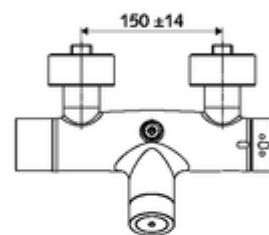

Numărul de articol: 01 604 06 99

Baterie de duș VITUS VD-C-T , racord superior apă amestecată, ThermoProtect termostat

Declanșare prin sistem electronic tactil CVD, cu proces de închidere automată. Funcționare cu baterie. Racord de duș sus. Adecvat pentru interconectare cu sistemul de gestionare a apei SWS SCHELL. Parametrizabil prin SCHELL Single Control SSC.

Conținutul ambalajului

- Armătură de duș de perete electronică cu temporizare
  - ThermoProtect termostat conform EN 1111, blocator de temperatură deblocabil /blocabil la 38 °C, protecție antiopărire la defectarea alimentării cu apă rece
  - sistem electronic tactil CVD, programabil, cu protecție la apa stropită și pulverizată IP65
  - Ventil electromagnetice cu filtru 6 V
  - 2 clapete de sens RV (EN 1717: EB)
  - compartiment baterii 6 V (integrat)
- 4x baterii alcaline AA de 1,5 V
- 2 racorduri S și rozete (reglabile pe adâncime)

Date tehnice

- Programare parametri cu SWS,SSC
  - forță de acționare (ușoară/ medie/ puternică)
  - programare manuală (oprită / pornită)
  - timp de funcționare max. (1 - 950 s)
  - spălare de igienizare (oprit / 1 - 1000 sec., la fiecare 1 - 250 h după ultima spălare / la fiecare 1 - 250 h)
  - timp de blocare acționare (oprit / 1 - 255 sec., timeout 1 - 2000 min)
- Programare parametri manuală
  - timp de funcționare max. (4 - 120 sec. 10 trepte de program)
  - spălare de igienizare (oprit / 20 sec., la fiecare 24 h)
- Presiune de curgere: 1,0 - 5,0 bar
- Presiune de repaus max.: 8 bar
- temperatură de operare max: 70 °C (80 °C pentru dezinfecție termică)
- Material: carcasă alamă conform cu Ordonanța privind apa potabilă
- Finisaj: crom
- racord: 2x DN 15 G 1/2 AG
- ieșire: DN 15 G 1/2 AG (sus)
- Certificate: PA-IX 28574/IB, Belgaqua
- Clasa de zgomot: I
- Clasă debit: B

Caracteristici

- Masă: 4,35 kg/bucată
- Unități pachet: 1

Accesorii recomandate

Racord excentric cu robinet service	Articolul nr.: 23 775 00 99	
	Articolul nr.: 29 239 00 99	sau
	Articolul nr.: 29 240 00 99	sau