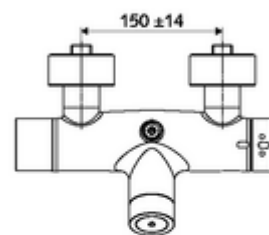

Conținutul ambalajului

- Armătură de duș de perete electronică cu temporizare
 - ThermoProtect termostat conform EN 1111, blocator de temperatură deblocabil /blocabil la 38 °C, protecție antiopărire la defectarea alimentării cu apă rece
 - sistem electronic tactil CVD, programabil, cu protecție la apa stropită și pulverizată IP65
 - Ventil electromagnetice cu filtru 6 V
 - 2 clapete de sens RV (EN 1717: EB)
 - compartiment baterii 6 V (integrat)
- 4x baterii alcaline AA de 1,5 V
- 2 racorduri S și rozete (reglabile pe adâncime)

Caracteristici

- Masă: 4,35 kg/bucată
- Unități pachet: 1

Accesorii recomandate

Racord excentric cu robinet service	Articolul nr.: 23 775 00 99	
	Articolul nr.: 29 239 00 99	sau
	Articolul nr.: 29 240 00 99	sau