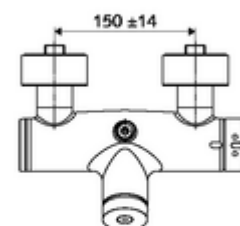

Date tehnice

- Timp operare: 5 - 30 s reglabil
- temperatură de operare max: 70 °C (80 °C pentru dezinfecție termică)
- Material: carcasă alamă conform cu Ordonanța privind apa potabilă
- Finisaj: crom
- racord: 2x DN 15 G 1/2 AG
- ieșire: DN 15 G 1/2 AG (sus)
- Certificate: PA-IX 28574/IB, DVGW, Belgaqua
- Clasa de zgomot: I
- Clasă debit: B

Caracteristici

- Masă: 4,04 kg/bucată
- Unități pachet: 1

Accesorii recomandate

Racord excentric cu robinet service	Articolul nr.: 23 775 00 99	
	Articolul nr.: 29 239 00 99	sau
	Articolul nr.: 29 240 00 99	sau