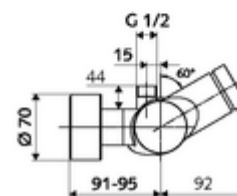

### Date tehnice

- Timp operare: 5 - 30 s reglabil
- temperatură de operare max: 70 °C (80 °C pentru dezinfecție termică)
- Material: carcasă alamă conform cu Ordonanța privind apa potabilă
- Finisaj: crom
- racord: 2x DN 15 G 1/2 AG
- ieșire: DN 15 G 1/2 AG (sus)
- Certificate: PA-IX 28574/IB, DVGW, Belgaqua
- Clasa de zgomot: I
- Clasă debit: B