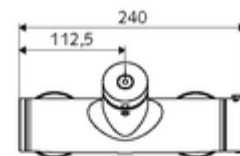

Date tehnice

- Timp operare: 5 - 30 s reglabil
- temperatură de operare max: 70 °C (80 °C pentru dezinfecție termică)
- Material: carcasă alamă conform cu Ordonanța privind apa potabilă
- Finisaj: crom
- racord: 2x DN 15 G 1/2 AG
- ieșire: DN 15 G 1/2 AG (sus)
- Certificate: PA-IX 28574/IB, DVGW, Belgaqua
- Clasa de zgomot: I
- Clasă debit: B

Caracteristici

- Masă: 4,04 kg/bucată
- Unități pachet: 1

Accesorii recomandate

Racord excentric cu robinet service	Articolul nr.: 23 775 00 99	
	Articolul nr.: 29 239 00 99	sau
	Articolul nr.: 29 240 00 99	sau