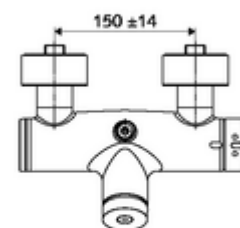

Numărul de articol: 01 605 06 99

Baterie de duș VITUS VD-SC-T, racord superior apă amestecată, ThermoProtect termostat

Declanșare manuală cu proces de închidere automată. Setarea simplă a timpului de funcționare. Racord de duș sus.

Conținutul ambalajului

- Armătură duș de perete cu temporizare
  - buton cu autoînchidere SC
  - ThermoProtect termostat conform EN 1111, blocator de temperatură deblocabil /blocabil la 38 °C, protecție antiopărire la defectarea alimentării cu apă rece
  - Cartuș cu temporizare SC II
  - Valvă pentru realizarea dezinfecției termice manuale (conform DVGW articol W 551)
  - 2 clapete de sens RV (EN 1717: EB)
- 2 racorduri S și rozete (reglabile pe adâncime)

Date tehnice

- Timp operare: 5 - 30 s reglabil
- temperatură de operare max: 70 °C (80 °C pentru dezinfecție termică)
- Material: carcasă alamă conform cu Ordonanța privind apa potabilă
- Finisaj: crom
- racord: 2x DN 15 G 1/2 AG
- ieșire: DN 15 G 1/2 AG (sus)
- Certificate: PA-IX 28574/IB, DVGW, Belgaqua
- Clasa de zgomot: I
- Clasă debit: B

Caracteristici

- Masă: 4,04 kg/bucată
- Unități pachet: 1

Accesorii recomandate

Racord excentric cu robinet service	Articolul nr.: 23 775 00 99	
	Articolul nr.: 29 239 00 99	sau
	Articolul nr.: 29 240 00 99	sau

Pentru racord pară de duș încastrată

Cot racordare VITUS DN 15	Articolul nr.: 25 667 06 99	sau
Cot racordare VITUS DN 15	Articolul nr.: 25 668 06 99	sau
Pară de duș COMFORT Flex	Articolul nr.: 01 821 06 99	sau
Pară de duș Aerosolarm	Articolul nr.: 01 814 06 99	sau

Pentru racord pară de duș montat aparent

Garnitură de duș VITUS	Articolul nr.: 25 666 06 99
Pară de duș COMFORT	Articolul nr.: 01 846 06 99