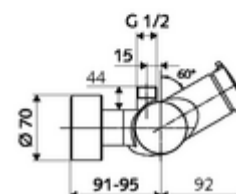

Numărul de articol: 01 606 06 99

Baterie de duș VITUS VD-SC-M, racord superior apă amestecată

Declanșare manuală cu proces de închidere automată. Setarea simplă a timpului de funcționare. Racord de duș sus.

Conținutul ambalajului

- Armătură duș de perete cu temporizare
  - buton cu autoînchidere SC-M
  - Cartuș cu temporizare SC II cu limitare apă fierbinte
  - Valvă (mecanică) pentru dezinfecție termică (conform fișei de lucru DVGW W 551)
  - 2 clapete de sens RV (EN 1717: EB)
- 2 racorduri S și rozete (reglabile pe adâncime)

Date tehnice

- Timp operare: 5 - 30 s reglabil
- temperatură de operare max: 70 °C (80 °C pentru dezinfecție termică)
- Material: carcasă alamă conform cu Ordonanța privind apa potabilă
- Finisaj: crom
- racord: 2x DN 15 G 1/2 AG
- ieșire: DN 15 G 1/2 AG (sus)
- Certificate: PA-IX 38241/IB, Belgaqua
- Clasa de zgomot: I
- Clasă debit: B

Caracteristici

- Masă: 3,78 kg/bucată
- Unități pachet: 1

Accesorii recomandate

Racord excentric cu robinet service	Articolul nr.: 23 775 00 99	
	Articolul nr.: 29 239 00 99	sau
	Articolul nr.: 29 240 00 99	sau
<u>Pentru racord pară de duș încastrată</u>		
Cot racordare VITUS DN 15	Articolul nr.: 25 667 06 99	sau
Cot racordare VITUS DN 15	Articolul nr.: 25 668 06 99	sau
Pară de duș COMFORT Flex	Articolul nr.: 01 821 06 99	sau
Pară de duș Aerosolarm	Articolul nr.: 01 814 06 99	sau
<u>Pentru racord pară de duș montat aparent</u>		
Garnitură de duș VITUS	Articolul nr.: 25 666 06 99	
Pară de duș COMFORT	Articolul nr.: 01 846 06 99