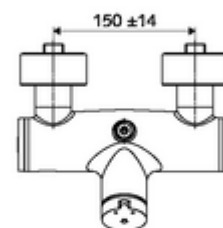

### Conținutul ambalajului

- Armătură duș de perete cu temporizare
  - buton cu autoînchidere SC-M
  - Cartuș cu temporizare SC II cu limitare apă fierbinte
  - Valvă (mecanică) pentru dezinfecție termică (conform fișei de lucru DVGW W 551)
  - 2 clapete de sens RV (EN 1717: EB)
- 2 racorduri S și rozete (reglabile pe adâncime)

### Date tehnice

- Timp operare: 5 - 30 s reglabil
- temperatură de operare max: 70 °C (80 °C pentru dezinfecție termică)
- Material: carcasă alamă conform cu Ordonanța privind apa potabilă
- Finisaj: crom
- racord: 2x DN 15 G 1/2 AG
- ieșire: DN 15 G 1/2 AG (sus)
- Certificate: PA-IX 38241/IB, Belgaqua
- Clasa de zgomot: I
- Clasă debit: B

### Caracteristici

- Masă: 3,78 kg/bucată
- Unități pachet: 1