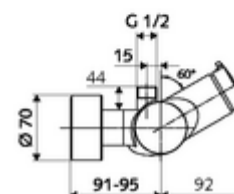

Conținutul ambalajului

- Armătură duș de perete cu temporizare
 - buton cu autoînchidere SC-M
 - Cartuș cu temporizare SC II cu limitare apă fierbinte
 - Valvă pentru realizarea dezinfecției termice manuale (conform DVGW articol W 551)
 - 2 clapete de sens RV (EN 1717: EB)
- 2 racorduri S și rozete (reglabile pe adâncime)

Date tehnice

- Timp operare: 5 - 30 s reglabil
- temperatură de operare max: 70 °C (80 °C pentru dezinfecție termică)
- Material: carcasă alamă conform cu Ordonanța privind apa potabilă
- Finisaj: crom
- racord: 2x DN 15 G 1/2 AG
- ieșire: DN 15 G 1/2 AG (sus)
- Certificate: PA-IX 38241/IB, Belgaqua
- Clasa de zgomot: I
- Clasă debit: B

Caracteristici

- Masă: 3,78 kg/bucată
- Unități pachet: 1

Accesorii recomandate

Racord excentric cu robinet service	Articolul nr.: 23 775 00 99	
	Articolul nr.: 29 239 00 99	sau
	Articolul nr.: 29 240 00 99	sau