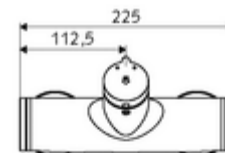

Conținutul ambalajului

- Armătură duș de perete cu temporizare
 - buton cu autoînchidere SC-M
 - Cartuș cu temporizare SC II cu limitare apă fierbinte
 - Valvă pentru realizarea dezinfecției termice manuale (conform DVGW articol W 551)
 - 2 clapete de sens RV (EN 1717: EB)
- 2 racorduri S și rozete (reglabile pe adâncime)

Date tehnice

- Timp operare: 5 - 30 s reglabil
- temperatură de operare max: 70 °C (80 °C pentru dezinfecție termică)
- Material: carcasă alamă conform cu Ordonanța privind apa potabilă
- Finisaj: crom
- racord: 2x DN 15 G 1/2 AG
- ieșire: DN 15 G 1/2 AG (sus)
- Certificate: PA-IX 38241/IB, Belgaqua
- Clasa de zgomot: I
- Clasă debit: B

Caracteristici

- Masă: 3,78 kg/bucată
- Unități pachet: 1

Accesorii recomandate

Racord excentric cu robinet service	Articolul nr.: 23 775 00 99	
	Articolul nr.: 29 239 00 99	sau
	Articolul nr.: 29 240 00 99	sau