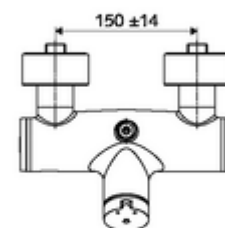

Conținutul ambalajului

- Armătură duș de perete cu temporizare
 - buton cu autoînchidere SC-M
 - Cartuș cu temporizare SC II cu limitare apă fierbinte
 - Valvă pentru realizarea dezinfecției termice manuale (conform DVGW articol W 551)
 - 2 clapete de sens RV (EN 1717: EB)
- 2 racorduri S și rozete (reglabile pe adâncime)

Date tehnice

- Timp operare: 5 - 30 s reglabil
- temperatură de operare max: 70 °C (80 °C pentru dezinfecție termică)
- Material: carcasă alamă conform cu Ordonanța privind apa potabilă
- Finisaj: crom
- racord: 2x DN 15 G 1/2 AG
- ieșire: DN 15 G 1/2 AG (sus)
- Certificate: PA-IX 38241/IB, Belgaqua
- Clasa de zgomot: I
- Clasă debit: B

Caracteristici

- Masă: 3,78 kg/bucată
- Unități pachet: 1

Accesorii recomandate

Racord excentric cu robinet service	Articolul nr.: 23 775 00 99	
	Articolul nr.: 29 239 00 99	sau
	Articolul nr.: 29 240 00 99	sau