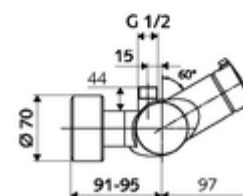

### Conținutul ambalajului

- Armătură de duș de perete pornire/oprire
  - buton de acționare deschis/închis
  - ThermoProtect termostat conform EN 1111, blocator de temperatură deblocabil /blocabil la 38 °C, protecție antiopărire la defectarea alimentării cu apă rece
  - Cartuș ceramic deschis/închis
  - Valvă (mecanică) pentru dezinfecție termică (conform fișei de lucru DVGW W 551)
  - 2 clapete de sens RV (EN 1717: EB)
- 2 racorduri S și rozete (reglabile pe adâncime)