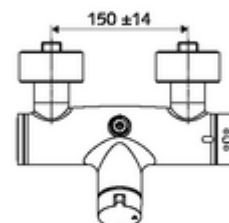

Numărul de articol: 01 607 06 99

Baterie de duș VITUS VD-T , racord superior apă amestecată, ThermoProtect termostat

Acționare manuală deschis/închis. Racord de duș sus.

Conținutul ambalajului

- Armătură de duș de perete pornire/oprire
 - buton de acționare deschis/închis
 - ThermoProtect termostat conform EN 1111, blocator de temperatură deblocabil /blocabil la 38 °C, protecție antiopărire la defectarea alimentării cu apă rece
 - Cartuș ceramic deschis/închis
 - Valvă pentru realizarea dezinfecției termice manuale (conform DVGW articol W 551)
 - 2 clapete de sens RV (EN 1717: EB)
- 2 racorduri S și rozete (reglabile pe adâncime)

Date tehnice

- temperatură de operare max: 70 °C (80 °C pentru dezinfecție termică)
- Material: carcasă alamă conform cu Ordonanța privind apa potabilă
- Finisaj: crom
- racord: 2x DN 15 G 1/2 AG
- ieșire: DN 15 G 1/2 AG (sus)
- Certificate: PA-IX 38240/IB, Belgaqua
- Clasa de zgomot: I
- Clasă debit: B

Caracteristici

- Masă: 4,24 kg/bucată
- Unități pachet: 1

Accesorii recomandate

Racord excentric cu robinet service	Articolul nr.: 23 775 00 99	
	Articolul nr.: 29 239 00 99	sau
	Articolul nr.: 29 240 00 99	sau