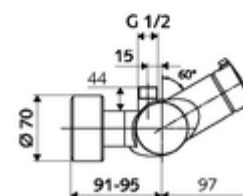

Numărul de articol: 01 607 06 99

Baterie de duș VITUS VD-T , racord superior apă amestecată, ThermoProtect termostat

Acționare manuală deschis/închis. Racord de duș sus.

Conținutul ambalajului

- Armătură de duș de perete pornire/oprire
 - buton de acționare deschis/închis
 - ThermoProtect termostat conform EN 1111, blocator de temperatură deblocabil /blocabil la 38 °C, protecție antiopărire la defectarea alimentării cu apă rece
 - Cartuș ceramic deschis/închis
 - Valvă pentru realizarea dezinfecției termice manuale (conform DVGW articol W 551)
 - 2 clapete de sens RV (EN 1717: EB)
- 2 racorduri S și rozete (reglabile pe adâncime)

Date tehnice

- temperatură de operare max: 70 °C (80 °C pentru dezinfecție termică)
- Material: carcasă alamă conform cu Ordonanța privind apa potabilă
- Finisaj: crom
- racord: 2x DN 15 G 1/2 AG
- ieșire: DN 15 G 1/2 AG (sus)
- Certificate: PA-IX 38240/IB, Belgaqua
- Clasa de zgomot: I
- Clasă debit: B

Caracteristici

- Masă: 4,24 kg/bucată
- Unități pachet: 1

Accesorii recomandate

Racord excentric cu robinet service	Articolul nr.: 23 775 00 99	
	Articolul nr.: 29 239 00 99	sau
	Articolul nr.: 29 240 00 99	sau