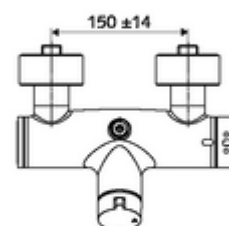

Numărul de articol: 01 607 06 99

Baterie de duș VITUS VD-T , racord superior apă amestecată, ThermoProtect termostat

Acționare manuală deschis/închis. Racord de duș sus.

Conținutul ambalajului

- Armătură de duș de perete pornire/oprire
  - buton de acționare deschis/închis
  - ThermoProtect termostat conform EN 1111, blocator de temperatură deblocabil /blocabil la 38 °C, protecție antiopărire la defectarea alimentării cu apă rece
  - Cartuș ceramic deschis/închis
  - Valvă pentru realizarea dezinfecției termice manuale (conform DVGW articol W 551)
  - 2 clapete de sens RV (EN 1717: EB)
- 2 racorduri S și rozete (reglabile pe adâncime)

Date tehnice

- temperatură de operare max: 70 °C (80 °C pentru dezinfecție termică)
- Material: carcasă alamă conform cu Ordonanța privind apa potabilă
- Finisaj: crom
- racord: 2x DN 15 G 1/2 AG
- ieșire: DN 15 G 1/2 AG (sus)
- Certificate: PA-IX 38240/IB, Belgaqua
- Clasa de zgomot: I
- Clasă debit: B

Caracteristici

- Masă: 4,24 kg/bucată
- Unități pachet: 1

Accesorii recomandate

Racord excentric cu robinet service	Articolul nr.: 23 775 00 99	
	Articolul nr.: 29 239 00 99	sau
	Articolul nr.: 29 240 00 99	sau

Pentru racord pară de duș încastrată

Cot racordare VITUS DN 15	Articolul nr.: 25 667 06 99	sau
Cot racordare VITUS DN 15	Articolul nr.: 25 668 06 99	sau
Pară de duș COMFORT Flex	Articolul nr.: 01 821 06 99	sau
Pară de duș Aerosolarm	Articolul nr.: 01 814 06 99	sau

Pentru racord pară de duș montat aparent

Garnitură de duș VITUS	Articolul nr.: 25 666 06 99
Pară de duș COMFORT	Articolul nr.: 01 846 06 99