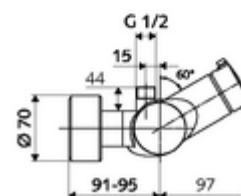

Numărul de articol: 01 607 06 99

Baterie de duș VITUS VD-T , racord superior apă amestecată, ThermoProtect termostat

Acționare manuală deschis/închis. Racord de duș sus.

Conținutul ambalajului

- Armătură de duș de perete pornire/oprire
  - buton de acționare deschis/închis
  - ThermoProtect termostat conform EN 1111, blocator de temperatură deblocabil /blocabil la 38 °C, protecție antiopărire la defectarea alimentării cu apă rece
  - Cartuș ceramic deschis/închis
  - Valvă pentru realizarea dezinfecției termice manuale (conform DVGW articol W 551)
  - 2 clapete de sens RV (EN 1717: EB)
- 2 racorduri S și rozete (reglabile pe adâncime)

Date tehnice

- temperatură de operare max: 70 °C (80 °C pentru dezinfecție termică)
- Material: carcasă alamă conform cu Ordonanța privind apa potabilă
- Finisaj: crom
- racord: 2x DN 15 G 1/2 AG
- ieșire: DN 15 G 1/2 AG (sus)
- Certificate: PA-IX 38240/IB, Belgaqua
- Clasa de zgomot: I
- Clasă debit: B

Caracteristici

- Masă: 4,24 kg/bucată
- Unități pachet: 1

Accesorii recomandate

Racord excentric cu robinet service	Articolul nr.: 23 775 00 99	
	Articolul nr.: 29 239 00 99	sau
	Articolul nr.: 29 240 00 99	sau

Pentru racord pară de duș încastrată

Cot racordare VITUS DN 15	Articolul nr.: 25 667 06 99	sau
Cot racordare VITUS DN 15	Articolul nr.: 25 668 06 99	sau
Pară de duș COMFORT Flex	Articolul nr.: 01 821 06 99	sau
Pară de duș Aerosolarm	Articolul nr.: 01 814 06 99	sau

Pentru racord pară de duș montat aparent

Garnitură de duș VITUS	Articolul nr.: 25 666 06 99
Pară de duș COMFORT	Articolul nr.: 01 846 06 99