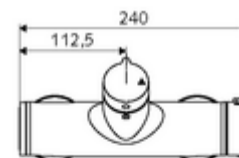

### Conținutul ambalajului

- Armătură de duș de perete pornire/oprire
  - buton de acționare deschis/închis
  - ThermoProtect termostat conform EN 1111, blocator de temperatură deblocabil /blocabil la 38 °C, protecție antiopărire la defectarea alimentării cu apă rece
  - Cartuș ceramic deschis/închis
  - Valvă (mecanică) pentru dezinfecție termică (conform fișei de lucru DVGW W 551)
  - 2 clapete de sens RV (EN 1717: EB)
- 2 racorduri S și rozete (reglabile pe adâncime)