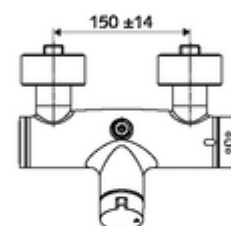

Numărul de articol: 01 607 06 99

Baterie de duș VITUS VD-T , racord superior apă amestecată, ThermoProtect termostat

Acționare manuală deschis/închis. Racord de duș sus.

Conținutul ambalajului

- Armătură de duș de perete pornire/oprire
 - buton de acționare deschis/închis
 - ThermoProtect termostat conform EN 1111, blocator de temperatură deblocabil /blocabil la 38 °C, protecție antiopărire la defectarea alimentării cu apă rece
 - Cartuș ceramic deschis/închis
 - Valvă pentru realizarea dezinfecției termice manuale (conform DVGW articol W 551)
 - 2 clapete de sens RV (EN 1717: EB)
- 2 racorduri S și rozete (reglabile pe adâncime)

Date tehnice

- temperatură de operare max: 70 °C (80 °C pentru dezinfecție termică)
- Material: carcasă alamă conform cu Ordonanța privind apa potabilă
- Finisaj: crom
- racord: 2x DN 15 G 1/2 AG
- ieșire: DN 15 G 1/2 AG (sus)
- Certificate: PA-IX 38240/IB, Belgaqua
- Clasa de zgomot: I
- Clasă debit: B

Caracteristici

- Masă: 4,24 kg/bucată
- Unități pachet: 1

Accesorii recomandate

Racord excentric cu robinet service	Articolul nr.: 23 775 00 99	
	Articolul nr.: 29 239 00 99	sau
	Articolul nr.: 29 240 00 99	sau