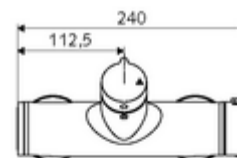

Numărul de articol: 01 607 06 99

Baterie de duș VITUS VD-T , racord superior apă amestecată, ThermoProtect termostat

Acționare manuală deschis/închis. Racord de duș sus.

Conținutul ambalajului

- Armătură de duș de perete pornire/oprire
  - buton de acționare deschis/închis
  - ThermoProtect termostat conform EN 1111, blocator de temperatură deblocabil /blocabil la 38 °C, protecție antiopărire la defectarea alimentării cu apă rece
  - Cartuș ceramic deschis/închis
  - Valvă pentru realizarea dezinfecției termice manuale (conform DVGW articol W 551)
  - 2 clapete de sens RV (EN 1717: EB)
- 2 racorduri S și rozete (reglabile pe adâncime)

Date tehnice

- temperatură de operare max: 70 °C (80 °C pentru dezinfecție termică)
- Material: carcasă alamă conform cu Ordonanța privind apa potabilă
- Finisaj: crom
- racord: 2x DN 15 G 1/2 AG
- ieșire: DN 15 G 1/2 AG (sus)
- Certificate: PA-IX 38240/IB, Belgaqua
- Clasa de zgomot: I
- Clasă debit: B

Caracteristici

- Masă: 4,24 kg/bucată
- Unități pachet: 1

Accesorii recomandate

Racord excentric cu robinet service	Articolul nr.: 23 775 00 99	
	Articolul nr.: 29 239 00 99	sau
	Articolul nr.: 29 240 00 99	sau

Pentru racord pară de duș încastrată

Cot racordare VITUS DN 15	Articolul nr.: 25 667 06 99	sau
Cot racordare VITUS DN 15	Articolul nr.: 25 668 06 99	sau
Pară de duș COMFORT Flex	Articolul nr.: 01 821 06 99	sau
Pară de duș Aerosolarm	Articolul nr.: 01 814 06 99	sau

Pentru racord pară de duș montat aparent

Garnitură de duș VITUS	Articolul nr.: 25 666 06 99
Pară de duș COMFORT	Articolul nr.: 01 846 06 99