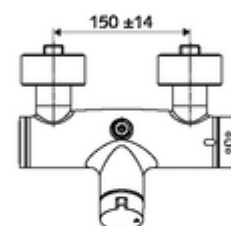

Numărul de articol: 01 607 06 99

Baterie de duș VITUS VD-T , racord superior apă amestecată, ThermoProtect termostat

Acționare manuală deschis/închis. Racord de duș sus.

Conținutul ambalajului

- Armătură de duș de perete pornire/oprire
  - buton de acționare deschis/închis
  - ThermoProtect termostat conform EN 1111, blocator de temperatură deblocabil /blocabil la 38 °C, protecție antiopărire la defectarea alimentării cu apă rece
  - Cartuș ceramic deschis/închis
  - Valvă pentru realizarea dezinfecției termice manuale (conform DVGW articol W 551)
  - 2 clapete de sens RV (EN 1717: EB)
- 2 racorduri S și rozete (reglabile pe adâncime)

Date tehnice

- temperatură de operare max: 70 °C (80 °C pentru dezinfecție termică)
- Material: carcasă alamă conform cu Ordonanța privind apa potabilă
- Finisaj: crom
- racord: 2x DN 15 G 1/2 AG
- ieșire: DN 15 G 1/2 AG (sus)
- Certificate: PA-IX 38240/IB, Belgaqua
- Clasa de zgomot: I
- Clasă debit: B

Caracteristici

- Masă: 4,24 kg/bucată
- Unități pachet: 1

Accesorii recomandate

Racord excentric cu robinet service	Articolul nr.: 23 775 00 99	
	Articolul nr.: 29 239 00 99	sau
	Articolul nr.: 29 240 00 99	sau

Pentru racord pară de duș încastrată

Cot racordare VITUS DN 15	Articolul nr.: 25 667 06 99	sau
Cot racordare VITUS DN 15	Articolul nr.: 25 668 06 99	sau
Pară de duș COMFORT Flex	Articolul nr.: 01 821 06 99	sau
Pară de duș Aerosolarm	Articolul nr.: 01 814 06 99	sau

Pentru racord pară de duș montat aparent

Garnitură de duș VITUS	Articolul nr.: 25 666 06 99
Pară de duș COMFORT	Articolul nr.: 01 846 06 99