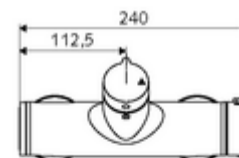

Numărul de articol: 01 607 06 99

Baterie de duș VITUS VD-T , racord superior apă amestecată, ThermoProtect termostat

Acționare manuală deschis/închis. Racord de duș sus.

Conținutul ambalajului

- Armătură de duș de perete pornire/oprire
 - buton de acționare deschis/închis
 - ThermoProtect termostat conform EN 1111, blocator de temperatură deblocabil /blocabil la 38 °C, protecție antiopărire la defectarea alimentării cu apă rece
 - Cartuș ceramic deschis/închis
 - Valvă pentru realizarea dezinfecției termice manuale (conform DVGW articol W 551)
 - 2 clapete de sens RV (EN 1717: EB)
- 2 racorduri S și rozete (reglabile pe adâncime)

Date tehnice

- temperatură de operare max: 70 °C (80 °C pentru dezinfecție termică)
- Material: carcasă alamă conform cu Ordonanța privind apa potabilă
- Finisaj: crom
- racord: 2x DN 15 G 1/2 AG
- ieșire: DN 15 G 1/2 AG (sus)
- Certificate: PA-IX 38240/IB, Belgaqua
- Clasa de zgomot: I
- Clasă debit: B

Caracteristici

- Masă: 4,24 kg/bucată
- Unități pachet: 1

Accesorii recomandate

Racord excentric cu robinet service	Articolul nr.: 23 775 00 99	
	Articolul nr.: 29 239 00 99	sau
	Articolul nr.: 29 240 00 99	sau