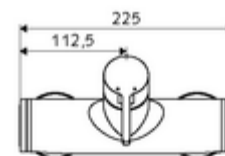

Numărul de articol: 01 608 06 99

Baterie de duș VITUS VD-EH-M, racord superior apă amestecată

Acționare manuală deschis/închis. Racord de duș sus.

Conținutul ambalajului

- Armătură duș de perete monocomandă
 - baterie monocomandă
 - Cartuș ceramic monocomandă cu limitare apă fierbinte și debit
 - Valvă pentru realizarea dezinfecției termice manuale (conform DVGW articol W 551)
- 2 clapete de sens RV (EN 1717: EB)
- 2 racorduri S și rozete (reglabile pe adâncime)

Date tehnice

- temperatură de operare max: 70 °C (80 °C pentru dezinfecție termică)
- Material: carcasă alamă conform cu Ordonanța privind apa potabilă
- Finisaj: crom
- racord: 2x DN 15 G 1/2 AG
- ieșire: DN 15 G 1/2 AG (sus)
- Certificate: PA-IX 38242/IB, Belgaqua
- Clasa de zgomot: I
- Clasă debit: B

Caracteristici

- Masă: 3,98 kg/bucată
- Unități pachet: 1

Accesorii recomandate

Racord excentric cu robinet service	Articolul nr.: 23 775 00 99	
	Articolul nr.: 29 239 00 99	sau
	Articolul nr.: 29 240 00 99	sau