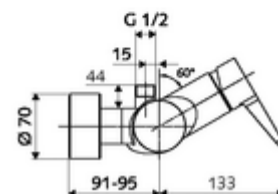

Numărul de articol: 01 608 06 99

Baterie de duș VITUS VD-EH-M, racord superior apă amestecată

Acționare manuală deschis/închis. Racord de duș sus.

Conținutul ambalajului

- Armătură duș de perete monocomandă
 - baterie monocomandă
 - Cartuș ceramic monocomandă cu limitare apă fierbinte și debit
 - Valvă (mecanică) pentru dezinfecție termică (conform fișei de lucru DVGW W 551)
- 2 clapete de sens RV (EN 1717: EB)
- 2 racorduri S și rozete (reglabile pe adâncime)

Date tehnice

- temperatură de operare max: 70 °C (80 °C pentru dezinfecție termică)
- Material: carcasă alamă conform cu Ordonanța privind apa potabilă
- Finisaj: crom
- racord: 2x DN 15 G 1/2 AG
- ieșire: DN 15 G 1/2 AG (sus)
- Certificate: PA-IX 38242/IB, Belgaqua
- Clasa de zgomot: I
- Clasă debit: B

Caracteristici

- Masă: 3,98 kg/bucată
- Unități pachet: 1

Accesorii recomandate

Racord excentric cu robinet service	Articolul nr.: 23 775 00 99	
	Articolul nr.: 29 239 00 99	sau
	Articolul nr.: 29 240 00 99	sau