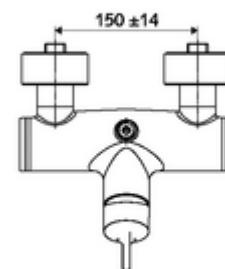

Numărul de articol: 01 608 06 99

Baterie de duș VITUS VD-EH-M, racord superior apă amestecată

Acționare manuală deschis/închis. Racord de duș sus.

Conținutul ambalajului

- Armătură duș de perete monocomandă
 - baterie monocomandă
 - Cartuș ceramic monocomandă cu limitare apă fierbinte și debit
 - Valvă (mecanică) pentru dezinfecție termică (conform fișei de lucru DVGW W 551)
- 2 clapete de sens RV (EN 1717: EB)
- 2 racorduri S și rozete (reglabile pe adâncime)

Date tehnice

- temperatură de operare max: 70 °C (80 °C pentru dezinfecție termică)
- Material: carcasă alamă conform cu Ordonanța privind apa potabilă
- Finisaj: crom
- racord: 2x DN 15 G 1/2 AG
- ieșire: DN 15 G 1/2 AG (sus)
- Certificate: PA-IX 38242/IB, Belgaqua
- Clasa de zgomot: I
- Clasă debit: B

Caracteristici

- Masă: 3,98 kg/bucată
- Unități pachet: 1

Accesorii recomandate

Racord excentric cu robinet service	Articolul nr.: 23 775 00 99	
	Articolul nr.: 29 239 00 99	sau
	Articolul nr.: 29 240 00 99	sau