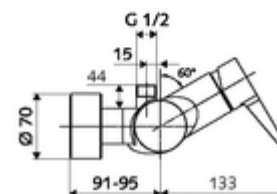

Numărul de articol: 01 608 06 99

Baterie de duș VITUS VD-EH-M, racord superior apă amestecată

Acționare manuală deschis/închis. Racord de duș sus.

Conținutul ambalajului

- Armătură duș de perete monocomandă
 - baterie monocomandă
 - Cartuș ceramic monocomandă cu limitare apă fierbinte și debit
 - Valvă pentru realizarea dezinfecției termice manuale (conform DVGW articol W 551)
- 2 clapete de sens RV (EN 1717: EB)
- 2 racorduri S și rozete (reglabile pe adâncime)

Date tehnice

- temperatură de operare max: 70 °C (80 °C pentru dezinfecție termică)
- Material: carcasă alamă conform cu Ordonanța privind apa potabilă
- Finisaj: crom
- racord: 2x DN 15 G 1/2 AG
- ieșire: DN 15 G 1/2 AG (sus)
- Certificate: PA-IX 38242/IB, Belgaqua
- Clasa de zgomot: I
- Clasă debit: B

Caracteristici

- Masă: 3,98 kg/bucată
- Unități pachet: 1

Accesorii recomandate

Racord excentric cu robinet service	Articolul nr.: 23 775 00 99	
	Articolul nr.: 29 239 00 99	sau
	Articolul nr.: 29 240 00 99	sau