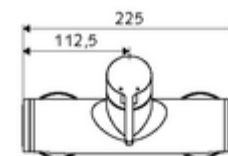

Numărul de articol: 01 608 06 99

Baterie de duș VITUS VD-EH-M, racord superior apă amestecată

Acționare manuală deschis/închis. Racord de duș sus.

Conținutul ambalajului

- Armătură duș de perete monocomandă
 - baterie monocomandă
 - Cartuș ceramic monocomandă cu limitare apă fierbinte și debit
 - Valvă pentru realizarea dezinfecției termice manuale (conform DVGW articol W 551)
- 2 clapete de sens RV (EN 1717: EB)
- 2 racorduri S și rozete (reglabile pe adâncime)

Date tehnice

- temperatură de operare max: 70 °C (80 °C pentru dezinfecție termică)
- Material: carcasă alamă conform cu Ordonanța privind apa potabilă
- Finisaj: crom
- racord: 2x DN 15 G 1/2 AG
- ieșire: DN 15 G 1/2 AG (sus)
- Certificate: PA-IX 38242/IB, Belgaqua
- Clasa de zgomot: I
- Clasă debit: B

Caracteristici

- Masă: 3,98 kg/bucată
- Unități pachet: 1

Accesorii recomandate

Racord excentric cu robinet service	Articolul nr.: 23 775 00 99	
	Articolul nr.: 29 239 00 99	sau
	Articolul nr.: 29 240 00 99	sau