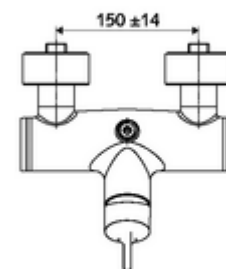

Numărul de articol: 01 608 06 99

Baterie de duș VITUS VD-EH-M, racord superior apă amestecată

Acționare manuală deschis/închis. Racord de duș sus.

Conținutul ambalajului

- Armătură duș de perete monocomandă
 - baterie monocomandă
 - Cartuș ceramic monocomandă cu limitare apă fierbinte și debit
 - Valvă pentru realizarea dezinfecției termice manuale (conform DVGW articol W 551)
- 2 clapete de sens RV (EN 1717: EB)
- 2 racorduri S și rozete (reglabile pe adâncime)

Date tehnice

- temperatură de operare max: 70 °C (80 °C pentru dezinfecție termică)
- Material: carcasă alamă conform cu Ordonanța privind apa potabilă
- Finisaj: crom
- racord: 2x DN 15 G 1/2 AG
- ieșire: DN 15 G 1/2 AG (sus)
- Certificate: PA-IX 38242/IB, Belgaqua
- Clasa de zgomot: I
- Clasă debit: B

Caracteristici

- Masă: 3,98 kg/bucată
- Unități pachet: 1

Accesorii recomandate

Racord excentric cu robinet service	Articolul nr.: 23 775 00 99	
	Articolul nr.: 29 239 00 99	sau
	Articolul nr.: 29 240 00 99	sau