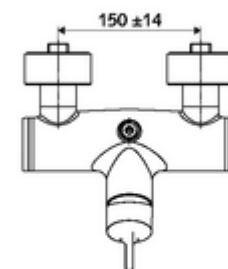

Numărul de articol: 01 608 06 99

Baterie de duș VITUS VD-EH-M, racord superior apă amestecată

Acționare manuală deschis/închis. Racord de duș sus.

Conținutul ambalajului

- Armătură duș de perete monocomandă
 - baterie monocomandă
 - Cartuș ceramic monocomandă cu limitare apă fierbinte și debit
 - Valvă pentru realizarea dezinfecției termice manuale (conform DVGW articol W 551)
- 2 clapete de sens RV (EN 1717: EB)
- 2 racorduri S și rozete (reglabile pe adâncime)

Date tehnice

- temperatură de operare max: 70 °C (80 °C pentru dezinfecție termică)
- Material: carcasă alamă conform cu Ordonanța privind apa potabilă
- Finisaj: crom
- racord: 2x DN 15 G 1/2 AG
- ieșire: DN 15 G 1/2 AG (sus)
- Certificate: PA-IX 38242/IB, Belgaqua
- Clasa de zgomot: I
- Clasă debit: B

Caracteristici

- Masă: 3,98 kg/bucată
- Unități pachet: 1

Accesorii recomandate

Racord excentric cu robinet service	Articolul nr.: 23 775 00 99	
	Articolul nr.: 29 239 00 99	sau
	Articolul nr.: 29 240 00 99	sau