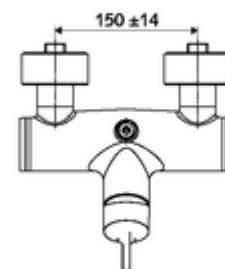

Numărul de articol: 01 608 06 99

Baterie de duș VITUS VD-EH-M, racord superior apă amestecată

Acționare manuală deschis/închis. Racord de duș sus.

Conținutul ambalajului

- Armătură duș de perete monocomandă
 - baterie monocomandă
 - Cartuș ceramic monocomandă cu limitare apă fierbinte și debit
 - Valvă pentru realizarea dezinfecției termice manuale (conform DVGW articol W 551)
- 2 clapete de sens RV (EN 1717: EB)
- 2 racorduri S și rozete (reglabile pe adâncime)

Date tehnice

- temperatură de operare max: 70 °C (80 °C pentru dezinfecție termică)
- Material: carcasă alamă conform cu Ordonanța privind apa potabilă
- Finisaj: crom
- racord: 2x DN 15 G 1/2 AG
- ieșire: DN 15 G 1/2 AG (sus)
- Certificate: PA-IX 38242/IB, Belgaqua
- Clasa de zgomot: I
- Clasă debit: B

Caracteristici

- Masă: 3,98 kg/bucată
- Unități pachet: 1

Accesorii recomandate

Racord excentric cu robinet service	Articolul nr.: 23 775 00 99	
	Articolul nr.: 29 239 00 99	sau
	Articolul nr.: 29 240 00 99	sau