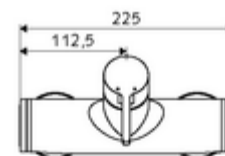

Numărul de articol: 01 608 06 99

Baterie de duș VITUS VD-EH-M, racord superior apă amestecată

Acționare manuală deschis/închis. Racord de duș sus.

Conținutul ambalajului

- Armătură duș de perete monocomandă
 - baterie monocomandă
 - Cartuș ceramic monocomandă cu limitare apă fierbinte și debit
 - Valvă (mecanică) pentru dezinfecție termică (conform fișei de lucru DVGW W 551)
- 2 clapete de sens RV (EN 1717: EB)
- 2 racorduri S și rozete (reglabile pe adâncime)

Date tehnice

- temperatură de operare max: 70 °C (80 °C pentru dezinfecție termică)
- Material: carcasă alamă conform cu Ordonanța privind apa potabilă
- Finisaj: crom
- racord: 2x DN 15 G 1/2 AG
- ieșire: DN 15 G 1/2 AG (sus)
- Certificate: PA-IX 38242/IB, Belgaqua
- Clasa de zgomot: I
- Clasă debit: B

Caracteristici

- Masă: 3,98 kg/bucată
- Unități pachet: 1

Accesorii recomandate

Racord excentric cu robinet service	Articolul nr.: 23 775 00 99	
	Articolul nr.: 29 239 00 99	sau
	Articolul nr.: 29 240 00 99	sau