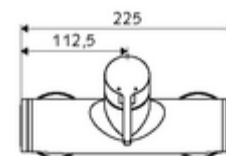

Numărul de articol: 01 608 06 99

Baterie de duș VITUS VD-EH-M, racord superior apă amestecată

Acționare manuală deschis/închis. Racord de duș sus.

Conținutul ambalajului

- Armătură duș de perete monocomandă
 - baterie monocomandă
 - Cartuș ceramic monocomandă cu limitare apă fierbinte și debit
 - Valvă pentru realizarea dezinfecției termice manuale (conform DVGW articol W 551)
- 2 clapete de sens RV (EN 1717: EB)
- 2 racorduri S și rozete (reglabile pe adâncime)

Date tehnice

- temperatură de operare max: 70 °C (80 °C pentru dezinfecție termică)
- Material: carcasă alamă conform cu Ordonanța privind apa potabilă
- Finisaj: crom
- racord: 2x DN 15 G 1/2 AG
- ieșire: DN 15 G 1/2 AG (sus)
- Certificate: PA-IX 38242/IB, Belgaqua
- Clasa de zgomot: I
- Clasă debit: B

Caracteristici

- Masă: 3,98 kg/bucată
- Unități pachet: 1

Accesorii recomandate

Racord excentric cu robinet service	Articolul nr.: 23 775 00 99	
	Articolul nr.: 29 239 00 99	sau
	Articolul nr.: 29 240 00 99	sau