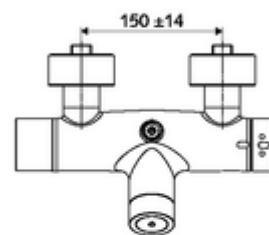

Numărul de articol: 01 609 06 99

Baterie de duș VITUS VD-C-T , racord superior apă amestecată, ThermoProtect termostat

Declanșare prin sistem electronic tactil CVD, cu proces de închidere automată. Funcționare cu baterie. Racord de duș sus. Adecvat pentru interconectare cu sistemul de gestionare a apei SWS SCHELL. Parametrizabil prin SCHELL Single Control SSC.

Conținutul ambalajului

- Armătură de duș de perete electronică cu temporizare
  - ThermoProtect termostat conform EN 1111, blocator de temperatură deblocabil /blocabil la 38 °C, protecție antiopărire la defectarea alimentării cu apă rece
  - sistem electronic tactil CVD, programabil, cu protecție la apa stropită și pulverizată IP65
  - Valvă pentru realizarea dezinfecției termice manuale (conform DVGW articol W 551)
  - Ventil electromagnetic cu filtru 6 V
  - 2 clapete de sens RV (EN 1717: EB)
  - compartiment baterii 6 V (integrat)
- 4x baterii alcaline AA de 1,5 V
- 2 racorduri S și rozete (reglabile pe adâncime)

Date tehnice

- Programare parametri cu SWS,SSC
  - forță de acționare (ușoară/ medie/ puternică)
  - programare manuală (oprită / pornită)
  - timp de funcționare max. (1 - 950 s)
  - spălare de igienizare (oprit / 1 - 1000 sec., la fiecare 1 - 250 h după ultima spălare / la fiecare 1 - 250 h)
  - timp de blocare acționare (oprit / 1 - 255 sec., timeout 1 - 2000 min)
- Programare parametri manuală
  - timp de funcționare max. (4 - 120 sec. 10 trepte de program)
  - spălare de igienizare (oprit / 20 sec., la fiecare 24 h)
- Presiune de curgere: 1,0 - 5,0 bar
- Presiune de repaus max.: 8 bar
- temperatură de operare max: 70 °C (80 °C pentru dezinfecție termică)
- Material: carcasă alamă conform cu Ordonanța privind apa potabilă
- Finisaj: crom
- racord: 2x DN 15 G 1/2 AG
- ieșire: DN 15 G 1/2 AG (sus)
- Certificate: PA-IX 28574/IB, Belgaqua
- Clasa de zgomot: I
- Clasă debit: B

Caracteristici

- Masă: 4,31 kg/bucată
- Unități pachet: 1

Accesorii recomandate

Racord excentric cu robinet service

Articolul nr.: 23 775 00 99