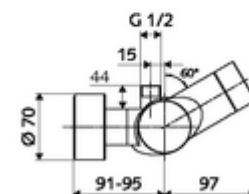

Numărul de articol: 01 609 06 99

Baterie de duș VITUS VD-C-T , racord superior apă amestecată, ThermoProtect termostat

Declanșare prin sistem electronic tactil CVD, cu proces de închidere automată. Funcționare cu baterie. Racord de duș sus. Adecvat pentru interconectare cu sistemul de gestionare a apei SWS SCHELL. Parametrizabil prin SCHELL Single Control SSC.

Conținutul ambalajului

- Armătură de duș de perete electronică cu temporizare
  - ThermoProtect termostat conform EN 1111, blocator de temperatură deblocabil /blocabil la 38 °C, protecție antiopărire la defectarea alimentării cu apă rece
  - sistem electronic tactil CVD, programabil, cu protecție la apa stropită și pulverizată IP65
  - Valvă (mecanică) pentru dezinfecție termică (conform fișei de lucru DVGW W 551)
  - Ventil electromagnetic cu filtru 6 V
  - 2 clapete de sens RV (EN 1717: EB)
  - compartiment baterii 6 V (integrat)
- 4x baterii alcaline AA de 1,5 V
- 2 racorduri S și rozete (reglabile pe adâncime)

Date tehnice

- Programare parametri cu SWS,SSC
  - forță de acționare (ușoară/ medie/ puternică)
  - programare manuală (oprită / pornită)
  - timp de funcționare max. (1 - 950 s)
  - spălare de igienizare (oprit / 1 - 1000 sec., la fiecare 1 - 250 h după ultima spălare / la fiecare 1 - 250 h)
  - timp de blocare acționare (oprit / 1 - 255 sec., timeout 1 - 2000 min)
- Programare parametri manuală
  - timp de funcționare max. (4 - 120 sec. 10 trepte de program)
  - spălare de igienizare (oprit / 20 sec., la fiecare 24 h)
- Presiune de curgere: 1,0 - 5,0 bar
- Presiune de repaus max.: 8 bar
- temperatură de operare max: 70 °C (80 °C pentru dezinfecție termică)
- Material: carcasă alamă conform cu Ordonanța privind apa potabilă
- Finisaj: crom
- racord: 2x DN 15 G 1/2 AG
- ieșire: DN 15 G 1/2 AG (sus)
- Certificate: PA-IX 28574/IB, Belgaqua
- Clasa de zgomot: I
- Clasă debit: B

Caracteristici

- Masă: 4,31 kg/bucată
- Unități pachet: 1

Accesorii recomandate

Racord excentric cu robinet service

Articolul nr.: 23 775 00 99