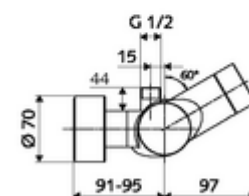

## Baterie de duș VITUS VD-C-T , racord superior apă amestecată, ThermoProtect termostat

Declanșare prin sistem electronic tactil CVD, cu proces de închidere automată. Funcționare cu baterie. Racord de duș sus. Adecvat pentru interconectare cu sistemul de gestionare a apei SWS SCHELL. Parametrizabil prin SCHELL Single Control SSC.