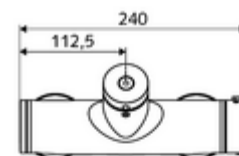

Date tehnice

- Timp operare: 5 - 30 s reglabil
- temperatură de operare max: 70 °C (80 °C pentru dezinfecție termică)
- Material: carcasă alamă conform cu Ordonanța privind apa potabilă
- Finisaj: crom
- racord: 2x DN 15 G 1/2 AG
- ieșire: DN 15 G 1/2 AG (jos)
- Certificate: PA-IX 28574/IB, DVGW, Belgaqua
- Clasa de zgomot: I
- Clasă debit: B

Caracteristici

- Masă: 4,05 kg/bucată
- Unități pachet: 1

Accesorii recomandate

Racord excentric cu robinet service
Set duș 900
Set duș 680

Articolul nr.: 23 775 00 99
Articolul nr.: 29 207 06 99 sau
Articolul nr.: 29 208 06 99 sau
Articolul nr.: 29 239 00 99 sau
Articolul nr.: 29 240 00 99 sau