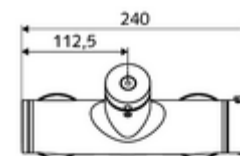

Date tehnice

- Timp operare: 5 - 30 s reglabil
- temperatură de operare max: 70 °C (80 °C pentru dezinfecție termică)
- Material: carcasă alamă conform cu Ordonanța privind apa potabilă
- Finisaj: crom
- racord: 2x DN 15 G 1/2 AG
- ieșire: DN 15 G 1/2 AG (jos)
- Certificate: PA-IX 28574/IB, DVGW, Belgaqua
- Clasa de zgomot: I
- Clasă debit: B

Caracteristici

- Masă: 4,05 kg/bucată
- Unități pachet: 1

Accesorii recomandate

Racord excentric cu robinet service

Set duș 900

Set duș 680

Articolul nr.: 23 775 00 99

Articolul nr.: 29 207 06 99 sau