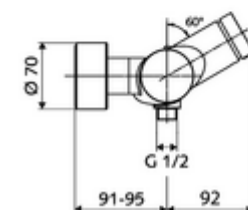

Date tehnice

- Timp operare: 5 - 30 s reglabil
- temperatură de operare max: 70 °C (80 °C pentru dezinfecție termică)
- Material: carcasă alamă conform cu Ordonanța privind apa potabilă
- Finisaj: crom
- racord: 2x DN 15 G 1/2 AG
- ieșire: DN 15 G 1/2 AG (jos)
- Certificate: PA-IX 28574/IB, DVGW, Belgaqua
- Clasa de zgomot: I
- Clasă debit: B

Caracteristici

- Masă: 4,05 kg/bucată
- Unități pachet: 1

Accesorii recomandate

Racord excentric cu robinet service

Set duș 900

Set duș 680

Articolul nr.: 23 775 00 99

Articolul nr.: 29 207 06 99 sau