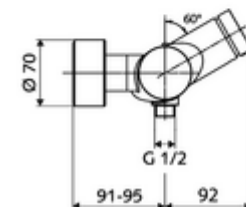

Date tehnice

- Timp operare: 5 - 30 s reglabil
- temperatură de operare max: 70 °C (80 °C pentru dezinfecție termică)
- Material: carcasă alamă conform cu Ordonanța privind apa potabilă
- Finisaj: crom
- racord: 2x DN 15 G 1/2 AG
- ieșire: DN 15 G 1/2 AG (jos)
- Certificate: PA-IX 28574/IB, DVGW, Belgaqua
- Clasa de zgomot: I
- Clasă debit: B

Caracteristici

- Masă: 4,05 kg/bucată
- Unități pachet: 1

Accesorii recomandate

Racord excentric cu robinet service
Set duș 900
Set duș 680

Articolul nr.: 23 775 00 99
Articolul nr.: 29 207 06 99 sau
Articolul nr.: 29 208 06 99 sau
Articolul nr.: 29 239 00 99 sau
Articolul nr.: 29 240 00 99 sau