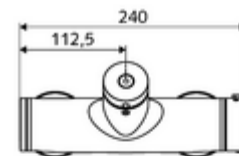

Date tehnice

- Timp operare: 5 - 30 s reglabil
- temperatură de operare max: 70 °C (80 °C pentru dezinfecție termică)
- Material: carcasă alamă conform cu Ordonanța privind apa potabilă
- Finisaj: crom
- racord: 2x DN 15 G 1/2 AG
- ieșire: DN 15 G 1/2 AG (jos)
- Certificate: PA-IX 28574/IB, DVGW, Belgaqua
- Clasa de zgomot: I
- Clasă debit: B

Caracteristici

- Masă: 4,05 kg/bucată
- Unități pachet: 1

Accesorii recomandate

Racord excentric cu robinet service
Set duș 900
Set duș 680

Articolul nr.: 23 775 00 99
Articolul nr.: 29 207 06 99 sau
Articolul nr.: 29 208 06 99 sau
Articolul nr.: 29 239 00 99 sau
Articolul nr.: 29 240 00 99 sau