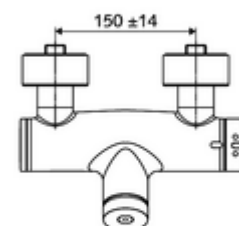

Date tehnice

- Timp operare: 5 - 30 s reglabil
- temperatură de operare max: 70 °C (80 °C pentru dezinfecție termică)
- Material: carcasă alamă conform cu Ordonanța privind apa potabilă
- Finisaj: crom
- racord: 2x DN 15 G 1/2 AG
- ieșire: DN 15 G 1/2 AG (jos)
- Certificate: PA-IX 28574/IB, DVGW, Belgaqua
- Clasa de zgomot: I
- Clasă debit: B

Caracteristici

- Masă: 4,05 kg/bucată
- Unități pachet: 1

Accesorii recomandate

Racord excentric cu robinet service
Set duș 900
Set duș 680

Articolul nr.: 23 775 00 99
Articolul nr.: 29 207 06 99 sau
Articolul nr.: 29 208 06 99 sau
Articolul nr.: 29 239 00 99 sau
Articolul nr.: 29 240 00 99 sau