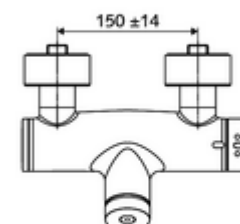

Date tehnice

- Timp operare: 5 - 30 s reglabil
- temperatură de operare max: 70 °C (80 °C pentru dezinfecție termică)
- Material: carcasă alamă conform cu Ordonanța privind apa potabilă
- Finisaj: crom
- racord: 2x DN 15 G 1/2 AG
- ieșire: DN 15 G 1/2 AG (jos)
- Certificate: PA-IX 28574/IB, DVGW, Belgaqua
- Clasa de zgomot: I
- Clasă debit: B

Caracteristici

- Masă: 4,05 kg/bucată
- Unități pachet: 1

Accesorii recomandate

Racord excentric cu robinet service

Set duș 900

Set duș 680

Articolul nr.: 23 775 00 99

Articolul nr.: 29 207 06 99 sau