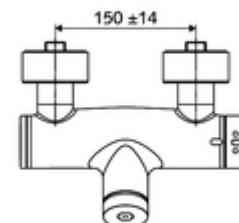

Conținutul ambalajului

- Armătură duș de perete cu temporizare
 - buton cu autoînchidere SC
 - ThermoProtect termostat conform EN 1111, blocator de temperatură deblocabil /blocabil la 38 °C, protecție antiopărire la defectarea alimentării cu apă rece
 - Cartuș cu temporizare SC II
 - 2 clapete de sens RV (EN 1717: EB)
- 2 racorduri S și rozete (reglabile pe adâncime)

Date tehnice

- Timp operare: 5 - 30 s reglabil
- temperatură de operare max: 70 °C (80 °C pentru dezinfecție termică)
- Material: carcasă alamă conform cu Ordonanța privind apa potabilă
- Finisaj: crom
- racord: 2x DN 15 G 1/2 AG
- ieșire: DN 15 G 1/2 AG (jos)
- Certificate: PA-IX 28574/IB, DVGW, Belgaqua
- Clasa de zgomot: I
- Clasă debit: B

Caracteristici

- Masă: 4,05 kg/bucată
- Unități pachet: 1

Accesorii recomandate

Racord excentric cu robinet service
Set duș 900
Set duș 680

Articolul nr.: 23 775 00 99
Articolul nr.: 29 207 06 99 sau
Articolul nr.: 29 208 06 99 sau
Articolul nr.: 29 239 00 99 sau
Articolul nr.: 29 240 00 99 sau