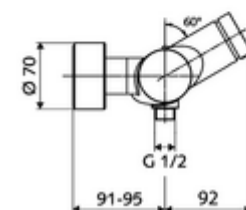

Date tehnice

- Timp operare: 5 - 30 s reglabil
- temperatură de operare max: 70 °C (80 °C pentru dezinfecție termică)
- Material: carcasă alamă conform cu Ordonanța privind apa potabilă
- Finisaj: crom
- racord: 2x DN 15 G 1/2 AG
- ieșire: DN 15 G 1/2 AG (jos)
- Certificate: PA-IX 28574/IB, DVGW, Belgaqua
- Clasa de zgomot: I
- Clasă debit: B

Caracteristici

- Masă: 4,05 kg/bucată
- Unități pachet: 1

Accesorii recomandate

Racord excentric cu robinet service
Set duș 900
Set duș 680

Articolul nr.: 23 775 00 99
Articolul nr.: 29 207 06 99 sau
Articolul nr.: 29 208 06 99 sau
Articolul nr.: 29 239 00 99 sau
Articolul nr.: 29 240 00 99 sau