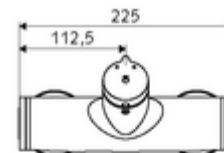

Numărul de articol: 01 611 06 99

Baterie de duș VITUS VD-SC-M , racord inferior apă amestecată

Declanșare manuală cu proces de închidere automată. Setarea simplă a timpului de funcționare. Racord de duș jos.

Conținutul ambalajului

- Armătură duș de perete cu temporizare
  - buton cu autoînchidere SC-M
  - Cartuș cu temporizare SC II cu limitare apă fierbinte
  - 2 clapete de sens RV (EN 1717: EB)
- 2 racorduri S și rozete (reglabile pe adâncime)

Date tehnice

- Timp operare: 5 - 30 s reglabil
- temperatură de operare max: 70 °C (80 °C pentru dezinfectie termică)
- Material: carcasă alamă conform cu Ordonanța privind apa potabilă
- Finisaj: crom
- racord: 2x DN 15 G 1/2 AG
- ieșire: DN 15 G 1/2 AG (jos)
- Certificate: PA-IX 38241/IB, Belgaqua
- Clasa de zgomot: I
- Clasă debit: B

Caracteristici

- Masă: 3,76 kg/bucată
- Unități pachet: 1

Accesorii recomandate

Racord excentric cu robinet service
Set duș 900
Set duș 680

Articolul nr.: 23 775 00 99
Articolul nr.: 29 207 06 99 sau
Articolul nr.: 29 208 06 99 sau
Articolul nr.: 29 239 00 99 sau
Articolul nr.: 29 240 00 99 sau