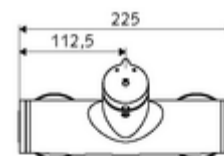

Conținutul ambalajului

- Armătură duș de perete cu temporizare
 - buton cu autoînchidere SC-M
 - Cartuș cu temporizare SC II cu limitare apă fierbinte
 - 2 clapete de sens RV (EN 1717: EB)
- 2 racorduri S și rozete (reglabile pe adâncime)

Date tehnice

- Timp operare: 5 - 30 s reglabil
- temperatură de operare max: 70 °C (80 °C pentru dezinfecție termică)
- Material: carcasă alamă conform cu Ordonanța privind apa potabilă
- Finisaj: crom
- racord: 2x DN 15 G 1/2 AG
- ieșire: DN 15 G 1/2 AG (jos)
- Certificate: PA-IX 38241/IB, Belgaqua
- Clasa de zgomot: I
- Clasă debit: B

Caracteristici

- Masă: 3,76 kg/bucată
- Unități pachet: 1

Accesorii recomandate

Racord excentric cu robinet service
Set duș 900
Set duș 680

Articolul nr.: 23 775 00 99
Articolul nr.: 29 207 06 99 sau
Articolul nr.: 29 208 06 99 sau
Articolul nr.: 29 239 00 99 sau
Articolul nr.: 29 240 00 99 sau