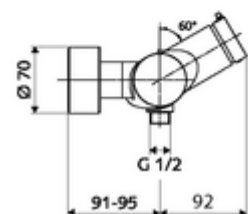

Numărul de articol: 01 611 06 99

Baterie de duș VITUS VD-SC-M , racord inferior apă amestecată

Declanșare manuală cu proces de închidere automată. Setarea simplă a timpului de funcționare. Racord de duș jos.

Conținutul ambalajului

- Armătură duș de perete cu temporizare
  - buton cu autoînchidere SC-M
  - Cartuș cu temporizare SC II cu limitare apă fierbinte
  - 2 clapete de sens RV (EN 1717: EB)
- 2 racorduri S și rozete (reglabile pe adâncime)

Date tehnice

- Timp operare: 5 - 30 s reglabil
- temperatură de operare max: 70 °C (80 °C pentru dezinfectie termică)
- Material: carcasă alamă conform cu Ordonanța privind apa potabilă
- Finisaj: crom
- racord: 2x DN 15 G 1/2 AG
- ieșire: DN 15 G 1/2 AG (jos)
- Certificate: PA-IX 38241/IB, Belgaqua
- Clasa de zgomot: I
- Clasă debit: B

Caracteristici

- Masă: 3,76 kg/bucată
- Unități pachet: 1

Accesorii recomandate

Racord excentric cu robinet service
Set duș 900
Set duș 680

Articolul nr.: 23 775 00 99
Articolul nr.: 29 207 06 99 sau
Articolul nr.: 29 208 06 99 sau
Articolul nr.: 29 239 00 99 sau
Articolul nr.: 29 240 00 99 sau