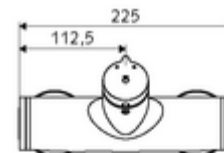

Conținutul ambalajului

- Armătură duș de perete cu temporizare
 - buton cu autoînchidere SC-M
 - Cartuș cu temporizare SC II cu limitare apă fierbinte
 - 2 clapete de sens RV (EN 1717: EB)
- 2 racorduri S și rozete (reglabile pe adâncime)

Date tehnice

- Timp operare: 5 - 30 s reglabil
- temperatură de operare max: 70 °C (80 °C pentru dezinfecție termică)
- Material: carcasă alamă conform cu Ordonanța privind apa potabilă
- Finisaj: crom
- racord: 2x DN 15 G 1/2 AG
- ieșire: DN 15 G 1/2 AG (jos)
- Certificate: PA-IX 38241/IB, Belgaqua
- Clasa de zgomot: I
- Clasă debit: B

Caracteristici

- Masă: 3,76 kg/bucată
- Unități pachet: 1

Accesorii recomandate

Racord excentric cu robinet service
Set duș 900
Set duș 680

Articolul nr.: 23 775 00 99
Articolul nr.: 29 207 06 99 sau
Articolul nr.: 29 208 06 99 sau
Articolul nr.: 29 239 00 99 sau
Articolul nr.: 29 240 00 99 sau