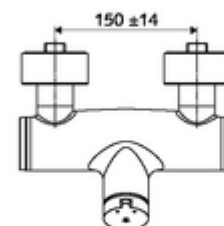

Conținutul ambalajului

- Armătură duș de perete cu temporizare
 - buton cu autoînchidere SC-M
 - Cartuș cu temporizare SC II cu limitare apă fierbinte
 - 2 clapete de sens RV (EN 1717: EB)
- 2 racorduri S și rozete (reglabile pe adâncime)

Date tehnice

- Timp operare: 5 - 30 s reglabil
- temperatură de operare max: 70 °C (80 °C pentru dezinfecție termică)
- Material: carcasă alamă conform cu Ordonanța privind apa potabilă
- Finisaj: crom
- racord: 2x DN 15 G 1/2 AG
- ieșire: DN 15 G 1/2 AG (jos)
- Certificate: PA-IX 38241/IB, Belgaqua
- Clasa de zgomot: I
- Clasă debit: B

Caracteristici

- Masă: 3,76 kg/bucată
- Unități pachet: 1

Accesorii recomandate

Racord excentric cu robinet service
Set duș 900
Set duș 680

Articolul nr.: 23 775 00 99
Articolul nr.: 29 207 06 99 sau
Articolul nr.: 29 208 06 99 sau
Articolul nr.: 29 239 00 99 sau
Articolul nr.: 29 240 00 99 sau