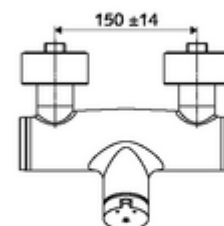

Numărul de articol: 01 611 06 99

Baterie de duș VITUS VD-SC-M , racord inferior apă amestecată

Declanșare manuală cu proces de închidere automată. Setarea simplă a timpului de funcționare. Racord de duș jos.

Conținutul ambalajului

- Armătură duș de perete cu temporizare
  - buton cu autoînchidere SC-M
  - Cartuș cu temporizare SC II cu limitare apă fierbinte
  - 2 clapete de sens RV (EN 1717: EB)
- 2 racorduri S și rozete (reglabile pe adâncime)

Date tehnice

- Timp operare: 5 - 30 s reglabil
- temperatură de operare max: 70 °C (80 °C pentru dezinfectie termică)
- Material: carcasă alamă conform cu Ordonanța privind apa potabilă
- Finisaj: crom
- racord: 2x DN 15 G 1/2 AG
- ieșire: DN 15 G 1/2 AG (jos)
- Certificate: PA-IX 38241/IB, Belgaqua
- Clasa de zgomot: I
- Clasă debit: B

Caracteristici

- Masă: 3,76 kg/bucată
- Unități pachet: 1

Accesorii recomandate

Racord excentric cu robinet service
Set duș 900
Set duș 680

Articolul nr.: 23 775 00 99
Articolul nr.: 29 207 06 99 sau
Articolul nr.: 29 208 06 99 sau
Articolul nr.: 29 239 00 99 sau
Articolul nr.: 29 240 00 99 sau