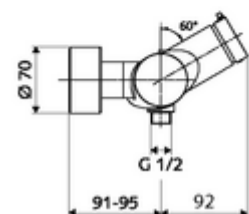

Numărul de articol: 01 611 06 99

Baterie de duș VITUS VD-SC-M , racord inferior apă amestecată

Declanșare manuală cu proces de închidere automată. Setarea simplă a timpului de funcționare. Racord de duș jos.

Conținutul ambalajului

- Armătură duș de perete cu temporizare
 - buton cu autoînchidere SC-M
 - Cartuș cu temporizare SC II cu limitare apă fierbinte
 - 2 clapete de sens RV (EN 1717: EB)
- 2 racorduri S și rozete (reglabile pe adâncime)

Date tehnice

- Timp operare: 5 - 30 s reglabil
- temperatură de operare max: 70 °C (80 °C pentru dezinfecție termică)
- Material: carcasă alamă conform cu Ordonanța privind apa potabilă
- Finisaj: crom
- racord: 2x DN 15 G 1/2 AG
- ieșire: DN 15 G 1/2 AG (jos)
- Certificate: PA-IX 38241/IB, Belgaqua
- Clasa de zgomot: I
- Clasă debit: B

Caracteristici

- Masă: 3,76 kg/bucată
- Unități pachet: 1

Accesorii recomandate

Racord excentric cu robinet service
Set duș 900
Set duș 680

Articolul nr.: 23 775 00 99
Articolul nr.: 29 207 06 99 sau
Articolul nr.: 29 208 06 99 sau
Articolul nr.: 29 239 00 99 sau
Articolul nr.: 29 240 00 99 sau