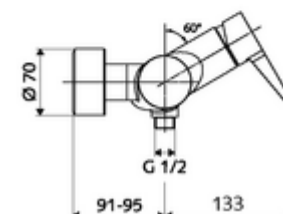

Numărul de articol: 01 613 06 99

Baterie de duș VITUS VD-EH-M , racord inferior apă amestecată

Acționare manuală deschis/închis. Racord de duș jos.

Conținutul ambalajului

- Armătură duș de perete monocomandă
 - baterie monocomandă
 - Cartuș ceramic monocomandă cu limitare apă fierbinte și debit
- 2 clapete de sens RV (EN 1717: EB)
- 2 racorduri S și rozete (reglabile pe adâncime)

Date tehnice

- temperatură de operare max: 70 °C (80 °C pentru dezinfecție termică)
- Material: carcasă alamă conform cu Ordonanța privind apa potabilă
- Finisaj: crom
- racord: 2x DN 15 G 1/2 AG
- ieșire: DN 15 G 1/2 AG (jos)
- Certificate: PA-IX 38242/IB, Belgaqua
- Clasa de zgomot: I
- Clasă debit: B

Caracteristici

- Masă: 3,99 kg/bucată
- Unități pachet: 1

Accesorii recomandate

Racord excentric cu robinet service
Set duș 900
Set duș 680

Articolul nr.: 23 775 00 99
Articolul nr.: 29 207 06 99 sau
Articolul nr.: 29 208 06 99 sau
Articolul nr.: 29 239 00 99 sau
Articolul nr.: 29 240 00 99 sau