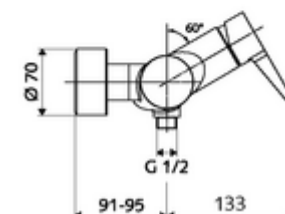

Numărul de articol: 01 613 06 99

Baterie de duș VITUS VD-EH-M , racord inferior apă amestecată

Acționare manuală deschis/închis. Racord de duș jos.

Conținutul ambalajului

- Armătură duș de perete monocomandă
 - baterie monocomandă
 - Cartuș ceramic monocomandă cu limitare apă fierbinte și debit
- 2 clapete de sens RV (EN 1717: EB)
- 2 racorduri S și rozete (reglabile pe adâncime)

Date tehnice

- temperatură de operare max: 70 °C (80 °C pentru dezinfecție termică)
- Material: carcasă alamă conform cu Ordonanța privind apa potabilă
- Finisaj: crom
- racord: 2x DN 15 G 1/2 AG
- ieșire: DN 15 G 1/2 AG (jos)
- Certificate: PA-IX 38242/IB, Belgaqua
- Clasa de zgomot: I
- Clasă debit: B

Caracteristici

- Masă: 3,99 kg/bucată
- Unități pachet: 1

Accesorii recomandate

Racord excentric cu robinet service
Set duș 900
Set duș 680

Articolul nr.: 23 775 00 99
Articolul nr.: 29 207 06 99 sau
Articolul nr.: 29 208 06 99 sau
Articolul nr.: 29 239 00 99 sau
Articolul nr.: 29 240 00 99 sau