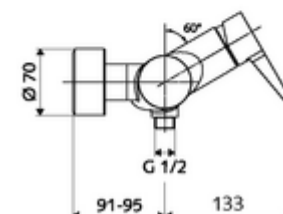

Numărul de articol: 01 613 06 99

Baterie de duș VITUS VD-EH-M , racord inferior apă amestecată

Aționare manuală deschis/închis. Racord de duș jos.

Conținutul ambalajului

- Armătură duș de perete monocomandă
  - baterie monocomandă
  - Cartuș ceramic monocomandă cu limitare apă fierbinte și debit
- 2 clapete de sens RV (EN 1717: EB)
- 2 racorduri S și rozete (reglabile pe adâncime)

Date tehnice

- temperatură de operare max: 70 °C (80 °C pentru dezinfecție termică)
- Material: carcasă alamă conform cu Ordonanța privind apa potabilă
- Finisaj: crom
- racord: 2x DN 15 G 1/2 AG
- ieșire: DN 15 G 1/2 AG (jos)
- Certificate: PA-IX 38242/IB, Belgaqua
- Clasa de zgomot: I
- Clasă debit: B

Caracteristici

- Masă: 3,99 kg/bucată
- Unități pachet: 1

Accesorii recomandate

Racord excentric cu robinet service
Set duș 900
Set duș 680

Articolul nr.: 23 775 00 99
Articolul nr.: 29 207 06 99 sau
Articolul nr.: 29 208 06 99 sau
Articolul nr.: 29 239 00 99 sau
Articolul nr.: 29 240 00 99 sau