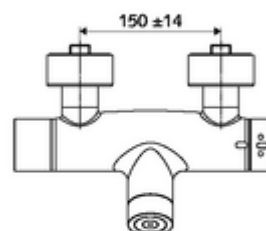

Conținutul ambalajului

- Armătură de duș de perete electronică cu temporizare
 - ThermoProtect termostat conform EN 1111, blocator de temperatură deblocabil /blocabil la 38 °C, protecție antiopărire la defectarea alimentării cu apă rece
 - sistem electronic tactil CVD, programabil, cu protecție la apa stropită și pulverizată IP65
 - Ventil electromagnetice cu filtru 6 V
 - 2 clapete de sens RV (EN 1717: EB)
 - compartiment baterii 6 V (integrat)
- 4x baterii alcaline AA de 1,5 V
- 2 racorduri S și rozete (reglabile pe adâncime)

Caracteristici

- Masă: 4,29 kg/bucată
- Unități pachet: 1

Accesorii recomandate

| | | |
|-------------------------------------|-----------------------------|-----|
| Racord excentric cu robinet service | Articolul nr.: 23 775 00 99 | |
| Set duș 900 | Articolul nr.: 29 207 06 99 | sau |
| Set duș 680 | Articolul nr.: 29 208 06 99 | sau |
| | Articolul nr.: 29 239 00 99 | sau |