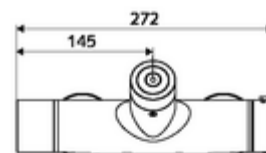

Caracteristici

- Masă: 4,29 kg/bucată
- Unități pachet: 1

Accesorii recomandate

| | | |
|-------------------------------------|-----------------------------|-----|
| Racord excentric cu robinet service | Articolul nr.: 23 775 00 99 | |
| Set duș 900 | Articolul nr.: 29 207 06 99 | sau |
| Set duș 680 | Articolul nr.: 29 208 06 99 | sau |
| | Articolul nr.: 29 239 00 99 | sau |