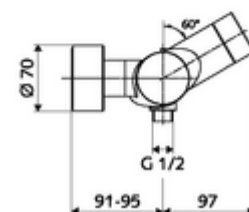

Caracteristici

- Masă: 4,29 kg/bucată
- Unități pachet: 1

Accesorii recomandate

| | | |
|-------------------------------------|-----------------------------|-----|
| Racord excentric cu robinet service | Articolul nr.: 23 775 00 99 | |
| Set duș 900 | Articolul nr.: 29 207 06 99 | sau |
| Set duș 680 | Articolul nr.: 29 208 06 99 | sau |
| | Articolul nr.: 29 239 00 99 | sau |