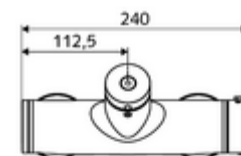

Date tehnice

- Timp operare: 5 - 30 s reglabil
- temperatură de operare max: 70 °C (80 °C pentru dezinfecție termică)
- Material: carcasă alamă conform cu Ordonanța privind apa potabilă
- Finisaj: crom
- racord: 2x DN 15 G 1/2 AG
- ieșire: DN 15 G 1/2 AG (jos)
- Certificate: PA-IX 28574/IB, DVGW, Belgaqua
- Clasa de zgomot: I
- Clasă debit: B

Caracteristici

- Masă: 4,04 kg/bucată
- Unități pachet: 1

Accesorii recomandate

Racord excentric cu robinet service
Set duș 900
Set duș 680

Articolul nr.: 23 775 00 99
Articolul nr.: 29 207 06 99 sau
Articolul nr.: 29 208 06 99 sau
Articolul nr.: 29 239 00 99 sau
Articolul nr.: 29 240 00 99 sau