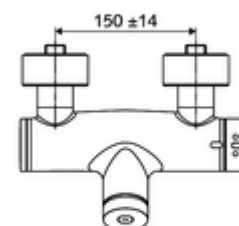

### Date tehnice

- Timp operare: 5 - 30 s reglabil
- temperatură de operare max: 70 °C (80 °C pentru dezinfecție termică)
- Material: carcasă alamă conform cu Ordonanța privind apa potabilă
- Finisaj: crom
- racord: 2x DN 15 G 1/2 AG
- ieșire: DN 15 G 1/2 AG (jos)
- Certificate: PA-IX 28574/IB, DVGW, Belgaqua
- Clasa de zgomot: I
- Clasă debit: B

### Caracteristici

- Masă: 4,04 kg/bucată
- Unități pachet: 1