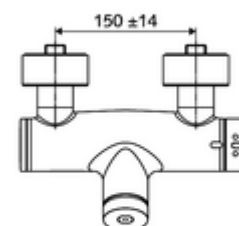

Date tehnice

- Timp operare: 5 - 30 s reglabil
- temperatură de operare max: 70 °C (80 °C pentru dezinfecție termică)
- Material: carcasă alamă conform cu Ordonanța privind apa potabilă
- Finisaj: crom
- racord: 2x DN 15 G 1/2 AG
- ieșire: DN 15 G 1/2 AG (jos)
- Certificate: PA-IX 28574/IB, DVGW, Belgaqua
- Clasa de zgomot: I
- Clasă debit: B

Caracteristici

- Masă: 4,04 kg/bucată
- Unități pachet: 1

Accesorii recomandate

Racord excentric cu robinet service
Set duș 900
Set duș 680

Articolul nr.: 23 775 00 99
Articolul nr.: 29 207 06 99 sau
Articolul nr.: 29 208 06 99 sau
Articolul nr.: 29 239 00 99 sau
Articolul nr.: 29 240 00 99 sau