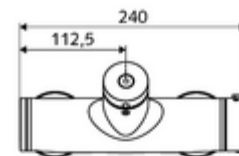

Date tehnice

- Timp operare: 5 - 30 s reglabil
- temperatură de operare max: 70 °C (80 °C pentru dezinfecție termică)
- Material: carcasă alamă conform cu Ordonanța privind apa potabilă
- Finisaj: crom
- racord: 2x DN 15 G 1/2 AG
- ieșire: DN 15 G 1/2 AG (jos)
- Certificate: PA-IX 28574/IB, DVGW, Belgaqua
- Clasa de zgomot: I
- Clasă debit: B

Caracteristici

- Masă: 4,04 kg/bucată
- Unități pachet: 1

Accesorii recomandate

Racord excentric cu robinet service
Set duș 900
Set duș 680

Articolul nr.: 23 775 00 99
Articolul nr.: 29 207 06 99 sau
Articolul nr.: 29 208 06 99 sau
Articolul nr.: 29 239 00 99 sau
Articolul nr.: 29 240 00 99 sau