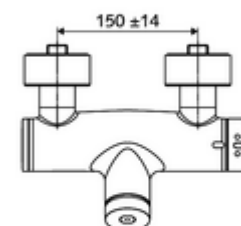

Date tehnice

- Timp operare: 5 - 30 s reglabil
- temperatură de operare max: 70 °C (80 °C pentru dezinfecție termică)
- Material: carcasă alamă conform cu Ordonanța privind apa potabilă
- Finisaj: crom
- racord: 2x DN 15 G 1/2 AG
- ieșire: DN 15 G 1/2 AG (jos)
- Certificate: PA-IX 28574/IB, DVGW, Belgaqua
- Clasa de zgomot: I
- Clasă debit: B

Caracteristici

- Masă: 4,04 kg/bucată
- Unități pachet: 1

Accesorii recomandate

Racord excentric cu robinet service
Set duș 900
Set duș 680

Articolul nr.: 23 775 00 99
Articolul nr.: 29 207 06 99 sau
Articolul nr.: 29 208 06 99 sau
Articolul nr.: 29 239 00 99 sau
Articolul nr.: 29 240 00 99 sau