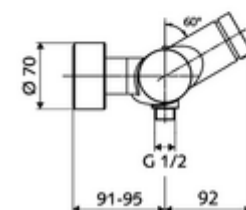

Numărul de articol: 01 615 06 99

Baterie de duș VITUS VD-SC-T , racord inferior apă amestecată, ThermoProtect termostat

Declanșare manuală cu proces de închidere automată. Setarea simplă a timpului de funcționare. Racord de duș jos.

Conținutul ambalajului

- Armătură duș de perete cu temporizare
  - buton cu autoînchidere SC
  - ThermoProtect termostat conform EN 1111, blocator de temperatură deblocabil /blocabil la 38 °C, protecție antiopărire la defectarea alimentării cu apă rece
  - Cartuș cu temporizare SC II
  - Valvă pentru realizarea dezinfecției termice manuale (conform DVGW articol W 551)
  - 2 clapete de sens RV (EN 1717: EB)
- 2 racorduri S și rozete (reglabile pe adâncime)

Date tehnice

- Timp operare: 5 - 30 s reglabil
- temperatură de operare max: 70 °C (80 °C pentru dezinfecție termică)
- Material: carcasă alamă conform cu Ordonanța privind apa potabilă
- Finisaj: crom
- racord: 2x DN 15 G 1/2 AG
- ieșire: DN 15 G 1/2 AG (jos)
- Certificate: PA-IX 28574/IB, DVGW, Belgaqua
- Clasa de zgomot: I
- Clasă debit: B

Caracteristici

- Masă: 4,04 kg/bucată
- Unități pachet: 1

Accesorii recomandate

Racord excentric cu robinet service
Set duș 900
Set duș 680

Articolul nr.: 23 775 00 99
Articolul nr.: 29 207 06 99 sau
Articolul nr.: 29 208 06 99 sau
Articolul nr.: 29 239 00 99 sau
Articolul nr.: 29 240 00 99 sau