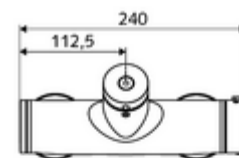

Numărul de articol: 01 615 06 99

Baterie de duș VITUS VD-SC-T , racord inferior apă amestecată, ThermoProtect termostat

Declanșare manuală cu proces de închidere automată. Setarea simplă a timpului de funcționare. Racord de duș jos.

Conținutul ambalajului

- Armătură duș de perete cu temporizare
  - buton cu autoînchidere SC
  - ThermoProtect termostat conform EN 1111, blocator de temperatură deblocabil /blocabil la 38 °C, protecție antiopărire la defectarea alimentării cu apă rece
  - Cartuș cu temporizare SC II
  - Valvă pentru realizarea dezinfecției termice manuale (conform DVGW articol W 551)
  - 2 clapete de sens RV (EN 1717: EB)
- 2 racorduri S și rozete (reglabile pe adâncime)

Date tehnice

- Timp operare: 5 - 30 s reglabil
- temperatură de operare max: 70 °C (80 °C pentru dezinfecție termică)
- Material: carcasă alamă conform cu Ordonanța privind apa potabilă
- Finisaj: crom
- racord: 2x DN 15 G 1/2 AG
- ieșire: DN 15 G 1/2 AG (jos)
- Certificate: PA-IX 28574/IB, DVGW, Belgaqua
- Clasa de zgomot: I
- Clasă debit: B

Caracteristici

- Masă: 4,04 kg/bucată
- Unități pachet: 1

Accesorii recomandate

Racord excentric cu robinet service
Set duș 900
Set duș 680

Articolul nr.: 23 775 00 99
Articolul nr.: 29 207 06 99 sau
Articolul nr.: 29 208 06 99 sau
Articolul nr.: 29 239 00 99 sau
Articolul nr.: 29 240 00 99 sau