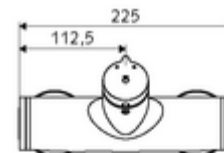

Conținutul ambalajului

- Armătură duș de perete cu temporizare
 - buton cu autoînchidere SC-M
 - Cartuș cu temporizare SC II cu limitare apă fierbinte
 - Valvă pentru realizarea dezinfecției termice manuale (conform DVGW articol W 551)
 - 2 clapete de sens RV (EN 1717: EB)
- 2 racorduri S și rozete (reglabile pe adâncime)

Date tehnice

- Timp operare: 5 - 30 s reglabil
- temperatură de operare max: 70 °C (80 °C pentru dezinfecție termică)
- Material: carcasă alamă conform cu Ordonanța privind apa potabilă
- Finisaj: crom
- racord: 2x DN 15 G 1/2 AG
- ieșire: DN 15 G 1/2 AG (jos)
- Certificate: PA-IX 38241/IB, Belgaqua
- Clasa de zgomot: I
- Clasă debit: B

Caracteristici

- Masă: 3,80 kg/bucată
- Unități pachet: 1

Accesorii recomandate

Racord excentric cu robinet service
Set duș 900
Set duș 680

Articolul nr.: 23 775 00 99
Articolul nr.: 29 207 06 99 sau
Articolul nr.: 29 208 06 99 sau
Articolul nr.: 29 239 00 99 sau
Articolul nr.: 29 240 00 99 sau