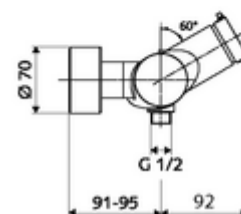

Numărul de articol: 01 616 06 99

Baterie de duș VITUS VD-SC-M , racord inferior apă amestecată

Declanșare manuală cu proces de închidere automată. Setarea simplă a timpului de funcționare. Racord de duș jos.

Conținutul ambalajului

- Armătură duș de perete cu temporizare
 - buton cu autoînchidere SC-M
 - Cartuș cu temporizare SC II cu limitare apă fierbinte
 - Valvă pentru realizarea dezinfecției termice manuale (conform DVGW articol W 551)
 - 2 clapete de sens RV (EN 1717: EB)
- 2 racorduri S și rozete (reglabile pe adâncime)

Date tehnice

- Timp operare: 5 - 30 s reglabil
- temperatură de operare max: 70 °C (80 °C pentru dezinfecție termică)
- Material: carcasă alamă conform cu Ordonanța privind apa potabilă
- Finisaj: crom
- racord: 2x DN 15 G 1/2 AG
- ieșire: DN 15 G 1/2 AG (jos)
- Certificate: PA-IX 38241/IB, Belgaqua
- Clasa de zgomot: I
- Clasă debit: B

Caracteristici

- Masă: 3,80 kg/bucată
- Unități pachet: 1

Accesorii recomandate

Racord excentric cu robinet service
Set duș 900
Set duș 680

Articolul nr.: 23 775 00 99
Articolul nr.: 29 207 06 99 sau
Articolul nr.: 29 208 06 99 sau
Articolul nr.: 29 239 00 99 sau
Articolul nr.: 29 240 00 99 sau