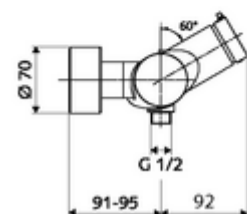

Numărul de articol: 01 616 06 99

Baterie de duș VITUS VD-SC-M , racord inferior apă amestecată

Declanșare manuală cu proces de închidere automată. Setarea simplă a timpului de funcționare. Racord de duș jos.

Conținutul ambalajului

- Armătură duș de perete cu temporizare
 - buton cu autoînchidere SC-M
 - Cartuș cu temporizare SC II cu limitare apă fierbinte
 - Valvă (mecanică) pentru dezinfecție termică (conform fișei de lucru DVGW W 551)
 - 2 clapete de sens RV (EN 1717: EB)
- 2 racorduri S și rozete (reglabile pe adâncime)

Date tehnice

- Timp operare: 5 - 30 s reglabil
- temperatură de operare max: 70 °C (80 °C pentru dezinfecție termică)
- Material: carcasă alamă conform cu Ordonanța privind apa potabilă
- Finisaj: crom
- racord: 2x DN 15 G 1/2 AG
- ieșire: DN 15 G 1/2 AG (jos)
- Certificate: PA-IX 38241/IB, Belgaqua
- Clasa de zgomot: I
- Clasă debit: B

Caracteristici

- Masă: 3,80 kg/bucată
- Unități pachet: 1

Accesorii recomandate

Racord excentric cu robinet service
Set duș 900
Set duș 680

Articolul nr.: 23 775 00 99
Articolul nr.: 29 207 06 99 sau
Articolul nr.: 29 208 06 99 sau
Articolul nr.: 29 239 00 99 sau
Articolul nr.: 29 240 00 99 sau