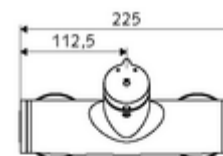

Conținutul ambalajului

- Armătură duș de perete cu temporizare
 - buton cu autoînchidere SC-M
 - Cartuș cu temporizare SC II cu limitare apă fierbinte
 - Valvă (mecanică) pentru dezinfecție termică (conform fișei de lucru DVGW W 551)
 - 2 clapete de sens RV (EN 1717: EB)
- 2 racorduri S și rozete (reglabile pe adâncime)

Date tehnice

- Timp operare: 5 - 30 s reglabil
- temperatură de operare max: 70 °C (80 °C pentru dezinfecție termică)
- Material: carcasă alamă conform cu Ordonanța privind apa potabilă
- Finisaj: crom
- racord: 2x DN 15 G 1/2 AG
- ieșire: DN 15 G 1/2 AG (jos)
- Certificate: PA-IX 38241/IB, Belgaqua
- Clasa de zgomot: I
- Clasă debit: B

Caracteristici

- Masă: 3,80 kg/bucată
- Unități pachet: 1

Accesorii recomandate

Racord excentric cu robinet service
Set duș 900
Set duș 680

Articolul nr.: 23 775 00 99
Articolul nr.: 29 207 06 99 sau
Articolul nr.: 29 208 06 99 sau
Articolul nr.: 29 239 00 99 sau
Articolul nr.: 29 240 00 99 sau