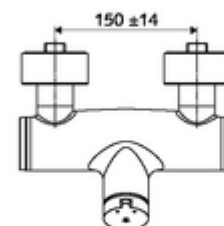

Conținutul ambalajului

- Armătură duș de perete cu temporizare
 - buton cu autoînchidere SC-M
 - Cartuș cu temporizare SC II cu limitare apă fierbinte
 - Valvă pentru realizarea dezinfecției termice manuale (conform DVGW articol W 551)
 - 2 clapete de sens RV (EN 1717: EB)
- 2 racorduri S și rozete (reglabile pe adâncime)

Date tehnice

- Timp operare: 5 - 30 s reglabil
- temperatură de operare max: 70 °C (80 °C pentru dezinfecție termică)
- Material: carcasă alamă conform cu Ordonanța privind apa potabilă
- Finisaj: crom
- racord: 2x DN 15 G 1/2 AG
- ieșire: DN 15 G 1/2 AG (jos)
- Certificate: PA-IX 38241/IB, Belgaqua
- Clasa de zgomot: I
- Clasă debit: B

Caracteristici

- Masă: 3,80 kg/bucată
- Unități pachet: 1

Accesorii recomandate

Racord excentric cu robinet service
Set duș 900
Set duș 680

Articolul nr.: 23 775 00 99
Articolul nr.: 29 207 06 99 sau
Articolul nr.: 29 208 06 99 sau
Articolul nr.: 29 239 00 99 sau
Articolul nr.: 29 240 00 99 sau