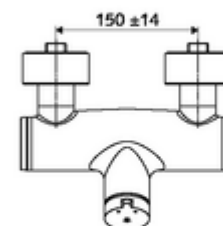

Conținutul ambalajului

- Armătură duș de perete cu temporizare
 - buton cu autoînchidere SC-M
 - Cartuș cu temporizare SC II cu limitare apă fierbinte
 - Valvă pentru realizarea dezinfecției termice manuale (conform DVGW articol W 551)
 - 2 clapete de sens RV (EN 1717: EB)
- 2 racorduri S și rozete (reglabile pe adâncime)

Date tehnice

- Timp operare: 5 - 30 s reglabil
- temperatură de operare max: 70 °C (80 °C pentru dezinfecție termică)
- Material: carcasă alamă conform cu Ordonanța privind apa potabilă
- Finisaj: crom
- racord: 2x DN 15 G 1/2 AG
- ieșire: DN 15 G 1/2 AG (jos)
- Certificate: PA-IX 38241/IB, Belgaqua
- Clasa de zgomot: I
- Clasă debit: B

Caracteristici

- Masă: 3,80 kg/bucată
- Unități pachet: 1

Accesorii recomandate

Racord excentric cu robinet service
Set duș 900
Set duș 680

Articolul nr.: 23 775 00 99
Articolul nr.: 29 207 06 99 sau
Articolul nr.: 29 208 06 99 sau
Articolul nr.: 29 239 00 99 sau
Articolul nr.: 29 240 00 99 sau