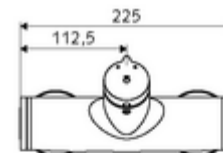

Numărul de articol: 01 616 06 99

Baterie de duș VITUS VD-SC-M , racord inferior apă amestecată

Declanșare manuală cu proces de închidere automată. Setarea simplă a timpului de funcționare. Racord de duș jos.

Conținutul ambalajului

- Armătură duș de perete cu temporizare
  - buton cu autoînchidere SC-M
  - Cartuș cu temporizare SC II cu limitare apă fierbinte
  - Valvă pentru realizarea dezinfecției termice manuale (conform DVGW articol W 551)
  - 2 clapete de sens RV (EN 1717: EB)
- 2 racorduri S și rozete (reglabile pe adâncime)

Date tehnice

- Timp operare: 5 - 30 s reglabil
- temperatură de operare max: 70 °C (80 °C pentru dezinfecție termică)
- Material: carcasă alamă conform cu Ordonanța privind apa potabilă
- Finisaj: crom
- racord: 2x DN 15 G 1/2 AG
- ieșire: DN 15 G 1/2 AG (jos)
- Certificate: PA-IX 38241/IB, Belgaqua
- Clasa de zgomot: I
- Clasă debit: B

Caracteristici

- Masă: 3,80 kg/bucată
- Unități pachet: 1

Accesorii recomandate

Racord excentric cu robinet service
Set duș 900
Set duș 680

Articolul nr.: 23 775 00 99
Articolul nr.: 29 207 06 99 sau
Articolul nr.: 29 208 06 99 sau
Articolul nr.: 29 239 00 99 sau
Articolul nr.: 29 240 00 99 sau