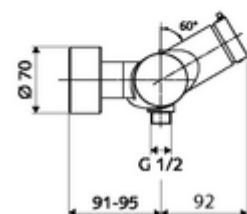

Numărul de articol: 01 616 06 99

Baterie de duș VITUS VD-SC-M , racord inferior apă amestecată

Declanșare manuală cu proces de închidere automată. Setarea simplă a timpului de funcționare. Racord de duș jos.

Conținutul ambalajului

- Armătură duș de perete cu temporizare
 - buton cu autoînchidere SC-M
 - Cartuș cu temporizare SC II cu limitare apă fierbinte
 - Valvă pentru realizarea dezinfecției termice manuale (conform DVGW articol W 551)
 - 2 clapete de sens RV (EN 1717: EB)
- 2 racorduri S și rozete (reglabile pe adâncime)

Date tehnice

- Timp operare: 5 - 30 s reglabil
- temperatură de operare max: 70 °C (80 °C pentru dezinfecție termică)
- Material: carcasă alamă conform cu Ordonanța privind apa potabilă
- Finisaj: crom
- racord: 2x DN 15 G 1/2 AG
- ieșire: DN 15 G 1/2 AG (jos)
- Certificate: PA-IX 38241/IB, Belgaqua
- Clasa de zgomot: I
- Clasă debit: B

Caracteristici

- Masă: 3,80 kg/bucată
- Unități pachet: 1

Accesorii recomandate

Racord excentric cu robinet service
Set duș 900
Set duș 680

Articolul nr.: 23 775 00 99
Articolul nr.: 29 207 06 99 sau
Articolul nr.: 29 208 06 99 sau
Articolul nr.: 29 239 00 99 sau
Articolul nr.: 29 240 00 99 sau