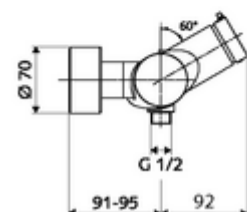

Numărul de articol: 01 616 06 99

Baterie de duș VITUS VD-SC-M , racord inferior apă amestecată

Declanșare manuală cu proces de închidere automată. Setarea simplă a timpului de funcționare. Racord de duș jos.

Conținutul ambalajului

- Armătură duș de perete cu temporizare
  - buton cu autoînchidere SC-M
  - Cartuș cu temporizare SC II cu limitare apă fierbinte
  - Valvă pentru realizarea dezinfecției termice manuale (conform DVGW articol W 551)
  - 2 clapete de sens RV (EN 1717: EB)
- 2 racorduri S și rozete (reglabile pe adâncime)

Date tehnice

- Timp operare: 5 - 30 s reglabil
- temperatură de operare max: 70 °C (80 °C pentru dezinfecție termică)
- Material: carcasă alamă conform cu Ordonanța privind apa potabilă
- Finisaj: crom
- racord: 2x DN 15 G 1/2 AG
- ieșire: DN 15 G 1/2 AG (jos)
- Certificate: PA-IX 38241/IB, Belgaqua
- Clasa de zgomot: I
- Clasă debit: B

Caracteristici

- Masă: 3,80 kg/bucată
- Unități pachet: 1

Accesorii recomandate

Racord excentric cu robinet service
Set duș 900
Set duș 680

Articolul nr.: 23 775 00 99
Articolul nr.: 29 207 06 99 sau
Articolul nr.: 29 208 06 99 sau
Articolul nr.: 29 239 00 99 sau
Articolul nr.: 29 240 00 99 sau