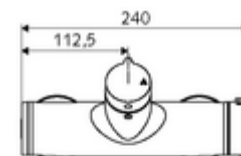

Numărul de articol: 01 617 06 99

Baterie de duș VITUS VD-T , racord inferior apă amestecată, ThermoProtect termostat

Acționare manuală deschis/închis. Racord de duș jos.

Conținutul ambalajului

- Armătură de duș de perete pornire/oprire
 - buton de acționare deschis/închis
 - ThermoProtect termostat conform EN 1111, blocator de temperatură deblocabil /blocabil la 38 °C, protecție antiopărire la defectarea alimentării cu apă rece
 - Cartuș ceramic deschis/închis
 - Valvă pentru realizarea dezinfecției termice manuale (conform DVGW articol W 551)
 - 2 clapete de sens RV (EN 1717: EB)
- 2 racorduri S și rozete (reglabile pe adâncime)

Date tehnice

- temperatură de operare max: 70 °C (80 °C pentru dezinfecție termică)
- Material: carcasă alamă conform cu Ordonanța privind apa potabilă
- Finisaj: crom
- racord: 2x DN 15 G 1/2 AG
- ieșire: DN 15 G 1/2 AG (jos)
- Certificate: PA-IX 38240/IB, Belgaqua
- Clasa de zgomot: I
- Clasă debit: B

Caracteristici

- Masă: 4,22 kg/bucată
- Unități pachet: 1

Accesorii recomandate

Racord excentric cu robinet service
Set duș 900
Set duș 680

Articolul nr.: 23 775 00 99
Articolul nr.: 29 207 06 99 sau
Articolul nr.: 29 208 06 99 sau
Articolul nr.: 29 239 00 99 sau
Articolul nr.: 29 240 00 99 sau