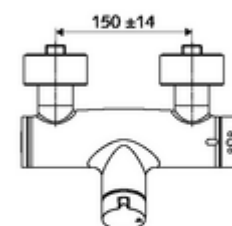

Numărul de articol: 01 617 06 99

Baterie de duș VITUS VD-T , racord inferior apă amestecată, ThermoProtect termostat

Acționare manuală deschis/închis. Racord de duș jos.

Conținutul ambalajului

- Armătură de duș de perete pornire/oprire
 - buton de acționare deschis/închis
 - ThermoProtect termostat conform EN 1111, blocator de temperatură deblocabil /blocabil la 38 °C, protecție antiopărire la defectarea alimentării cu apă rece
 - Cartuș ceramic deschis/închis
 - Valvă pentru realizarea dezinfecției termice manuale (conform DVGW articol W 551)
 - 2 clapete de sens RV (EN 1717: EB)
- 2 racorduri S și rozete (reglabile pe adâncime)

Date tehnice

- temperatură de operare max: 70 °C (80 °C pentru dezinfecție termică)
- Material: carcasă alamă conform cu Ordonanța privind apa potabilă
- Finisaj: crom
- racord: 2x DN 15 G 1/2 AG
- ieșire: DN 15 G 1/2 AG (jos)
- Certificate: PA-IX 38240/IB, Belgaqua
- Clasa de zgomot: I
- Clasă debit: B

Caracteristici

- Masă: 4,22 kg/bucată
- Unități pachet: 1

Accesorii recomandate

Racord excentric cu robinet service
Set duș 900
Set duș 680

Articolul nr.: 23 775 00 99
Articolul nr.: 29 207 06 99 sau
Articolul nr.: 29 208 06 99 sau
Articolul nr.: 29 239 00 99 sau
Articolul nr.: 29 240 00 99 sau