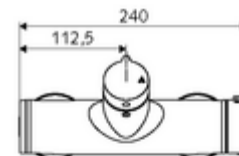

Numărul de articol: 01 617 06 99

Baterie de duș VITUS VD-T , racord inferior apă amestecată, ThermoProtect termostat

Acționare manuală deschis/închis. Racord de duș jos.

Conținutul ambalajului

- Armătură de duș de perete pornire/oprire
 - buton de acționare deschis/închis
 - ThermoProtect termostat conform EN 1111, blocator de temperatură deblocabil /blocabil la 38 °C, protecție antiopărire la defectarea alimentării cu apă rece
 - Cartuș ceramic deschis/închis
 - Valvă pentru realizarea dezinfecției termice manuale (conform DVGW articol W 551)
 - 2 clapete de sens RV (EN 1717: EB)
- 2 racorduri S și rozete (reglabile pe adâncime)

Date tehnice

- temperatură de operare max: 70 °C (80 °C pentru dezinfecție termică)
- Material: carcasă alamă conform cu Ordonanța privind apa potabilă
- Finisaj: crom
- racord: 2x DN 15 G 1/2 AG
- ieșire: DN 15 G 1/2 AG (jos)
- Certificate: PA-IX 38240/IB, Belgaqua
- Clasa de zgomot: I
- Clasă debit: B

Caracteristici

- Masă: 4,22 kg/bucată
- Unități pachet: 1

Accesorii recomandate

Racord excentric cu robinet service
Set duș 900
Set duș 680

Articolul nr.: 23 775 00 99
Articolul nr.: 29 207 06 99 sau
Articolul nr.: 29 208 06 99 sau
Articolul nr.: 29 239 00 99 sau
Articolul nr.: 29 240 00 99 sau