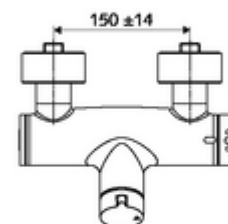

Numărul de articol: 01 617 06 99

Baterie de duș VITUS VD-T , racord inferior apă amestecată, ThermoProtect termostat

Acționare manuală deschis/închis. Racord de duș jos.

Conținutul ambalajului

- Armătură de duș de perete pornire/oprire
 - buton de acționare deschis/închis
 - ThermoProtect termostat conform EN 1111, blocator de temperatură deblocabil /blocabil la 38 °C, protecție antiopărire la defectarea alimentării cu apă rece
 - Cartuș ceramic deschis/închis
 - Valvă pentru realizarea dezinfecției termice manuale (conform DVGW articol W 551)
 - 2 clapete de sens RV (EN 1717: EB)
- 2 racorduri S și rozete (reglabile pe adâncime)

Date tehnice

- temperatură de operare max: 70 °C (80 °C pentru dezinfecție termică)
- Material: carcasă alamă conform cu Ordonanța privind apa potabilă
- Finisaj: crom
- racord: 2x DN 15 G 1/2 AG
- ieșire: DN 15 G 1/2 AG (jos)
- Certificate: PA-IX 38240/IB, Belgaqua
- Clasa de zgomot: I
- Clasă debit: B

Caracteristici

- Masă: 4,22 kg/bucată
- Unități pachet: 1

Accesorii recomandate

Racord excentric cu robinet service
Set duș 900
Set duș 680

Articolul nr.: 23 775 00 99
Articolul nr.: 29 207 06 99 sau
Articolul nr.: 29 208 06 99 sau
Articolul nr.: 29 239 00 99 sau
Articolul nr.: 29 240 00 99 sau