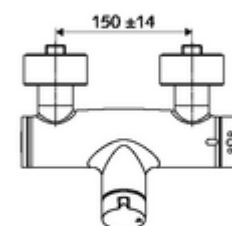

Numărul de articol: 01 617 06 99

Baterie de duș VITUS VD-T , racord inferior apă amestecată, ThermoProtect termostat

Acționare manuală deschis/închis. Racord de duș jos.

Conținutul ambalajului

- Armătură de duș de perete pornire/oprire
 - buton de acționare deschis/închis
 - ThermoProtect termostat conform EN 1111, blocator de temperatură deblocabil /blocabil la 38 °C, protecție antiopărire la defectarea alimentării cu apă rece
 - Cartuș ceramic deschis/închis
 - Valvă (mecanică) pentru dezinfecție termică (conform fișei de lucru DVGW W 551)
 - 2 clapete de sens RV (EN 1717: EB)
- 2 racorduri S și rozete (reglabile pe adâncime)

Date tehnice

- temperatură de operare max: 70 °C (80 °C pentru dezinfecție termică)
- Material: carcasă alamă conform cu Ordonanța privind apa potabilă
- Finisaj: crom
- racord: 2x DN 15 G 1/2 AG
- ieșire: DN 15 G 1/2 AG (jos)
- Certificate: PA-IX 38240/IB, Belgaqua
- Clasa de zgomot: I
- Clasă debit: B

Caracteristici

- Masă: 4,22 kg/bucată
- Unități pachet: 1

Accesorii recomandate

Racord excentric cu robinet service

Set duș 900

Set duș 680

Articolul nr.: 23 775 00 99

Articolul nr.: 29 207 06 99 sau