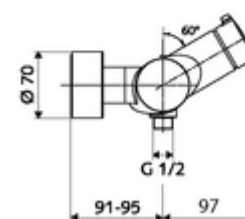

Numărul de articol: 01 617 06 99

Baterie de duș VITUS VD-T , racord inferior apă amestecată, ThermoProtect termostat

Acționare manuală deschis/închis. Racord de duș jos.

Conținutul ambalajului

- Armătură de duș de perete pornire/oprire
 - buton de acționare deschis/închis
 - ThermoProtect termostat conform EN 1111, blocator de temperatură deblocabil /blocabil la 38 °C, protecție antiopărire la defectarea alimentării cu apă rece
 - Cartuș ceramic deschis/închis
 - Valvă pentru realizarea dezinfecției termice manuale (conform DVGW articol W 551)
 - 2 clapete de sens RV (EN 1717: EB)
- 2 racorduri S și rozete (reglabile pe adâncime)

Date tehnice

- temperatură de operare max: 70 °C (80 °C pentru dezinfecție termică)
- Material: carcasă alamă conform cu Ordonanța privind apa potabilă
- Finisaj: crom
- racord: 2x DN 15 G 1/2 AG
- ieșire: DN 15 G 1/2 AG (jos)
- Certificate: PA-IX 38240/IB, Belgaqua
- Clasa de zgomot: I
- Clasă debit: B

Caracteristici

- Masă: 4,22 kg/bucată
- Unități pachet: 1

Accesorii recomandate

Racord excentric cu robinet service
Set duș 900
Set duș 680

Articolul nr.: 23 775 00 99
Articolul nr.: 29 207 06 99 sau
Articolul nr.: 29 208 06 99 sau
Articolul nr.: 29 239 00 99 sau
Articolul nr.: 29 240 00 99 sau