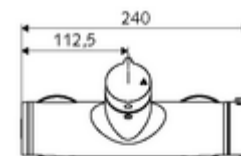

Numărul de articol: 01 617 06 99

Baterie de duș VITUS VD-T , racord inferior apă amestecată, ThermoProtect termostat

Acționare manuală deschis/închis. Racord de duș jos.

Conținutul ambalajului

- Armătură de duș de perete pornire/oprire
 - buton de acționare deschis/închis
 - ThermoProtect termostat conform EN 1111, blocator de temperatură deblocabil /blocabil la 38 °C, protecție antiopărire la defectarea alimentării cu apă rece
 - Cartuș ceramic deschis/închis
 - Valvă (mecanică) pentru dezinfecție termică (conform fișei de lucru DVGW W 551)
 - 2 clapete de sens RV (EN 1717: EB)
- 2 racorduri S și rozete (reglabile pe adâncime)

Date tehnice

- temperatură de operare max: 70 °C (80 °C pentru dezinfecție termică)
- Material: carcasă alamă conform cu Ordonanța privind apa potabilă
- Finisaj: crom
- racord: 2x DN 15 G 1/2 AG
- ieșire: DN 15 G 1/2 AG (jos)
- Certificate: PA-IX 38240/IB, Belgaqua
- Clasa de zgomot: I
- Clasă debit: B

Caracteristici

- Masă: 4,22 kg/bucată
- Unități pachet: 1

Accesorii recomandate

Racord excentric cu robinet service

Set duș 900

Set duș 680

Articolul nr.: 23 775 00 99

Articolul nr.: 29 207 06 99 sau