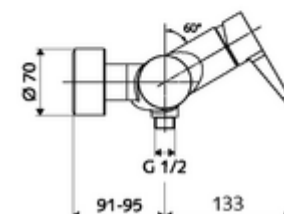

Numărul de articol: 01 618 06 99

Baterie de duș VITUS VD-EH-M , racord inferior apă amestecată

Acționare manuală deschis/închis. Racord de duș jos.

Conținutul ambalajului

- Armătură duș de perete monocomandă
  - baterie monocomandă
  - Cartuș ceramic monocomandă cu limitare apă fierbinte și debit
  - Valvă pentru realizarea dezinfecției termice manuale (conform DVGW articol W 551)
- 2 clapete de sens RV (EN 1717: EB)
- 2 racorduri S și rozete (reglabile pe adâncime)

Date tehnice

- temperatură de operare max: 70 °C (80 °C pentru dezinfecție termică)
- Material: carcasă alamă conform cu Ordonanța privind apa potabilă
- Finisaj: crom
- racord: 2x DN 15 G 1/2 AG
- ieșire: DN 15 G 1/2 AG (jos)
- Certificate: PA-IX 38242/IB, Belgaqua
- Clasa de zgomot: I
- Clasă debit: B

Caracteristici

- Masă: 4,03 kg/bucată
- Unități pachet: 1

Accesorii recomandate

Racord excentric cu robinet service
Set duș 900
Set duș 680

Articolul nr.: 23 775 00 99
Articolul nr.: 29 207 06 99 sau
Articolul nr.: 29 208 06 99 sau
Articolul nr.: 29 239 00 99 sau
Articolul nr.: 29 240 00 99 sau