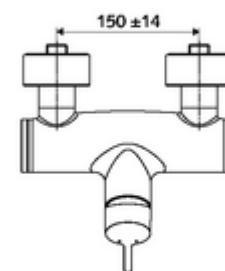

Numărul de articol: 01 618 06 99

Baterie de duș VITUS VD-EH-M , racord inferior apă amestecată

Acționare manuală deschis/închis. Racord de duș jos.

Conținutul ambalajului

- Armătură duș de perete monocomandă
  - baterie monocomandă
  - Cartuș ceramic monocomandă cu limitare apă fierbinte și debit
  - Valvă pentru realizarea dezinfecției termice manuale (conform DVGW articol W 551)
- 2 clapete de sens RV (EN 1717: EB)
- 2 racorduri S și rozete (reglabile pe adâncime)

Date tehnice

- temperatură de operare max: 70 °C (80 °C pentru dezinfecție termică)
- Material: carcasă alamă conform cu Ordonanța privind apa potabilă
- Finisaj: crom
- racord: 2x DN 15 G 1/2 AG
- ieșire: DN 15 G 1/2 AG (jos)
- Certificate: PA-IX 38242/IB, Belgaqua
- Clasa de zgomot: I
- Clasă debit: B

Caracteristici

- Masă: 4,03 kg/bucată
- Unități pachet: 1

Accesorii recomandate

Racord excentric cu robinet service
Set duș 900
Set duș 680

Articolul nr.: 23 775 00 99
Articolul nr.: 29 207 06 99 sau
Articolul nr.: 29 208 06 99 sau
Articolul nr.: 29 239 00 99 sau
Articolul nr.: 29 240 00 99 sau