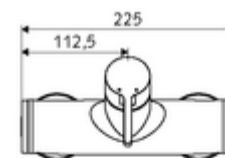

Numărul de articol: 01 618 06 99

Baterie de duș VITUS VD-EH-M , racord inferior apă amestecată

Acționare manuală deschis/închis. Racord de duș jos.

Conținutul ambalajului

- Armătură duș de perete monocomandă
 - baterie monocomandă
 - Cartuș ceramic monocomandă cu limitare apă fierbinte și debit
 - Valvă pentru realizarea dezinfecției termice manuale (conform DVGW articol W 551)
- 2 clapete de sens RV (EN 1717: EB)
- 2 racorduri S și rozete (reglabile pe adâncime)

Date tehnice

- temperatură de operare max: 70 °C (80 °C pentru dezinfecție termică)
- Material: carcasă alamă conform cu Ordonanța privind apa potabilă
- Finisaj: crom
- racord: 2x DN 15 G 1/2 AG
- ieșire: DN 15 G 1/2 AG (jos)
- Certificate: PA-IX 38242/IB, Belgaqua
- Clasa de zgomot: I
- Clasă debit: B

Caracteristici

- Masă: 4,03 kg/bucată
- Unități pachet: 1

Accesorii recomandate

Racord excentric cu robinet service
Set duș 900
Set duș 680

Articolul nr.: 23 775 00 99
Articolul nr.: 29 207 06 99 sau
Articolul nr.: 29 208 06 99 sau
Articolul nr.: 29 239 00 99 sau
Articolul nr.: 29 240 00 99 sau