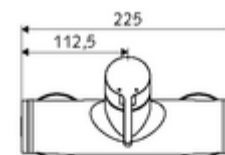

Numărul de articol: 01 618 06 99

Baterie de duș VITUS VD-EH-M , racord inferior apă amestecată

Acționare manuală deschis/închis. Racord de duș jos.

Conținutul ambalajului

- Armătură duș de perete monocomandă
  - baterie monocomandă
  - Cartuș ceramic monocomandă cu limitare apă fierbinte și debit
  - Valvă pentru realizarea dezinfecției termice manuale (conform DVGW articol W 551)
- 2 clapete de sens RV (EN 1717: EB)
- 2 racorduri S și rozete (reglabile pe adâncime)

Date tehnice

- temperatură de operare max: 70 °C (80 °C pentru dezinfecție termică)
- Material: carcasă alamă conform cu Ordonanța privind apa potabilă
- Finisaj: crom
- racord: 2x DN 15 G 1/2 AG
- ieșire: DN 15 G 1/2 AG (jos)
- Certificate: PA-IX 38242/IB, Belgaqua
- Clasa de zgomot: I
- Clasă debit: B

Caracteristici

- Masă: 4,03 kg/bucată
- Unități pachet: 1

Accesorii recomandate

Racord excentric cu robinet service
Set duș 900
Set duș 680

Articolul nr.: 23 775 00 99
Articolul nr.: 29 207 06 99 sau
Articolul nr.: 29 208 06 99 sau
Articolul nr.: 29 239 00 99 sau
Articolul nr.: 29 240 00 99 sau