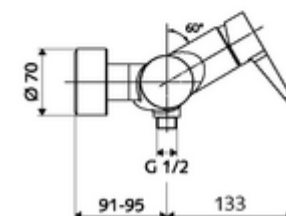

Numărul de articol: 01 618 06 99

Baterie de duș VITUS VD-EH-M , racord inferior apă amestecată

Acționare manuală deschis/închis. Racord de duș jos.

Conținutul ambalajului

- Armătură duș de perete monocomandă
 - baterie monocomandă
 - Cartuș ceramic monocomandă cu limitare apă fierbinte și debit
 - Valvă pentru realizarea dezinfecției termice manuale (conform DVGW articol W 551)
- 2 clapete de sens RV (EN 1717: EB)
- 2 racorduri S și rozete (reglabile pe adâncime)

Date tehnice

- temperatură de operare max: 70 °C (80 °C pentru dezinfecție termică)
- Material: carcasă alamă conform cu Ordonanța privind apa potabilă
- Finisaj: crom
- racord: 2x DN 15 G 1/2 AG
- ieșire: DN 15 G 1/2 AG (jos)
- Certificate: PA-IX 38242/IB, Belgaqua
- Clasa de zgomot: I
- Clasă debit: B

Caracteristici

- Masă: 4,03 kg/bucată
- Unități pachet: 1

Accesorii recomandate

Racord excentric cu robinet service
Set duș 900
Set duș 680

Articolul nr.: 23 775 00 99
Articolul nr.: 29 207 06 99 sau
Articolul nr.: 29 208 06 99 sau
Articolul nr.: 29 239 00 99 sau
Articolul nr.: 29 240 00 99 sau