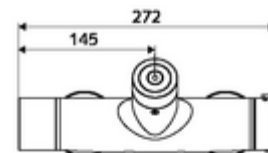

Caracteristici

- Masă: 4,89 kg/bucată
- Unități pachet: 1

Accesorii recomandate

Racord excentric cu robinet service Articolul nr.: 23 775 00 99
Set duș 900 Articolul nr.: 29 207 06 99 sau

Set duș 680	Articolul nr.: 29 208 06 99	sau
	Articolul nr.: 29 239 00 99	sau
	Articolul nr.: 29 240 00 99	sau
<u>Pentru interconectare cu sistem de gestionare a apei SWS</u>		
SWS Server	Articolul nr.: 00 500 00 99	
SWS Bus-Extender Funk VITUS BE-FV	Articolul nr.: 00 507 00 99	
<u>Pentru parametrizare cu Single Control SSC</u>		
SSC Bluetooth®-Modul VITUS	Articolul nr.: 00 917 00 99	