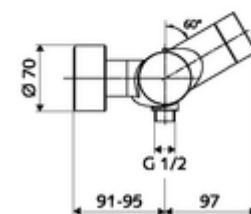

Caracteristici

- Masă: 4,89 kg/bucată
- Unități pachet: 1

Accesorii recomandate

Racord excentric cu robinet service Articolul nr.: 23 775 00 99
Set duș 900 Articolul nr.: 29 207 06 99 sau

Set duș 680	Articolul nr.: 29 208 06 99	sau
	Articolul nr.: 29 239 00 99	sau
	Articolul nr.: 29 240 00 99	sau
<u>Pentru interconectare cu sistem de gestionare a apei SWS</u>		
SWS Server	Articolul nr.: 00 500 00 99	
SWS Bus-Extender Funk VITUS BE-FV	Articolul nr.: 00 507 00 99	
<u>Pentru parametrizare cu Single Control SSC</u>		
SSC Bluetooth®-Modul VITUS	Articolul nr.: 00 917 00 99	