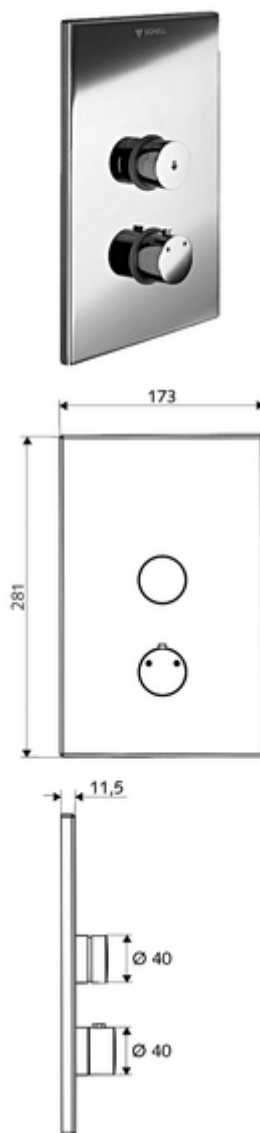

Numărul de articol: 01 809 28 99

Baterie de duș îngropată LINUS D-SC-T apă amestecată, ThermoProtect termostat

Pentru masterbox cu montaj încadrat WBD-SC-T. Declanșare manuală cu proces de închidere automată.

Conținutul ambalajului

- placă frontală
 - buton de acționare pentru termostat cu manșon alunecător, blocator de temperatură deblocabil / blocabil la 38 °C
 - buton cu autoînchidere SC-V cu manșon alunecător
- cadru de montaj
- material de fixare

Date tehnice

- Material: Acționare alamă; placă frontală oțel inox
- Finisaj: Acționare crom; placă frontală oțel inox periat
- Dimensiuni placă frontală: L 173 mm x Î 281 mm x A 11,5 mm

Caracteristici

- Masă: 1,96 kg/bucată
- Unități pachet: 1