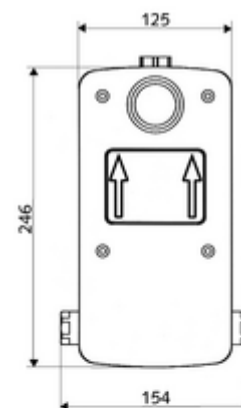

### Conținutul ambalajului

- Masterbox
  - carcasă construcție brută
  - Armătură de duș încastrată cu 2 robinți de service
  - Cartuș cu temporizare SC II
  - ThermoProtect termostat conform EN 1111 cu protecție la opărire în lipsa apei reci
  - 2 prefiltre
  - 2 clapete de sens RV (EN 1717: EB)
- ștuț de spălare
- capac montat la nivel

### Date tehnice

- Timp operare: 5 - 30 s reglabil
- Debit la 3 bari: 10 l/min
- Presiune de curgere: 1,0 - 5,0 bar
- Presiune de repaus max.: 8 bar
- temperatură de operare max: 70 °C (pentru dezinfecție termică 80 °C max. 10 min./zi)
- Material: carcasă plastic; conductă de apă alamă rezistentă la dezincare conform cu Ordonanța privind apa potabilă
- Dimensiuni: L 125 mm x Î 246 mm x A 158 mm
- Adâncime de instalare: 88 - 112 mm
- racord: 2x G 1/2 IG
- ieșire: G 1/2 IG
- Certificate: P-IX 18001/IA, DIN-DVGW, Belgaqua
- Clasa de zgomot: I
- Clasă debit: A