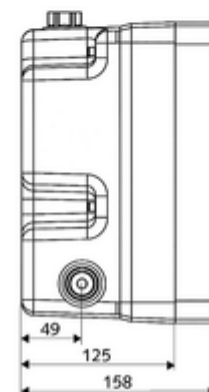

## Doză Masterbox WBD-SC-T apă amestecată, ThermoProtect termostat

Pentru armături încastrate LINUS / LINUS Basic D-SC-T. Declanșare manuală cu proces de închidere automată. Cu treceri etanșe cu carcasă și blocaj anterior interior. Este posibilă prinderea suplimentară a unui ventil electromagnet pentru dezinfecție termică.

### Conținutul ambalajului

- Masterbox
  - carcasă construcție brută
  - Armătură de duș încastrată cu 2 robinți de service
  - Cartuș cu temporizare SC II
  - ThermoProtect termostat conform EN 1111 cu protecție la opărire în lipsa apei reci
  - 2 prefiltre
  - 2 clapete de sens RV (EN 1717: EB)
- ștuț de spălare
- capac montat la nivel

### Date tehnice

- Timp operare: 5 - 30 s reglabil
- Debit la 3 bari: 10 l/min
- Presiune de curgere: 1,0 - 5,0 bar
- Presiune de repaus max.: 8 bar
- temperatură de operare max: 70 °C (pentru dezinfecție termică 80 °C max. 10 min./zi)
- Material: carcasă plastic; conductă de apă alamă rezistentă la dezincare conform cu Ordonanța privind apa potabilă
- Dimensiuni: L 125 mm x Î 246 mm x A 158 mm
- Adâncime de instalare: 88 - 112 mm
- racord: 2x G 1/2 IG
- ieșire: G 1/2 IG
- Certificate: P-IX 18001/IA, DIN-DVGW, Belgaqua
- Clasa de zgomot: I
- Clasă debit: A