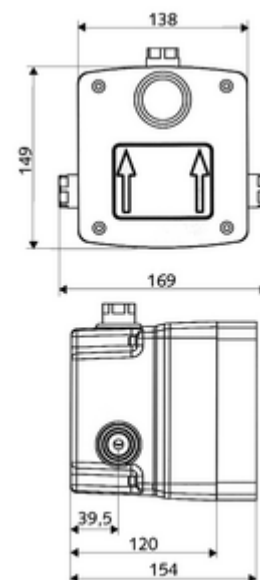

### Conținutul ambalajului

- Masterbox
  - carcasă construcție brută
  - Armătură de duș încastrată cu 2 robineti de service
  - Cartuș cu temporizare SC II cu limitare apă fierbinte
  - 2 prefiltre
  - 2 clapete de sens RV (EN 1717: EB)
- ștuț de spălare
- capac montat la nivel

### Date tehnice

- Timp operare: 5 - 30 s reglabil
- Debit la 3 bari: 10 l/min
- Presiune de curgere: 1,0 - 5,0 bar
- Presiune de repaus max.: 8 bar
- temperatură de operare max: 70 °C (80 °C pentru dezinfecție termică)
- Material: carcasă plastic; conductă de apă alamă rezistentă la dezincare conform cu Ordonanța privind apa potabilă
- Dimensiuni: L 138 mm x Î 149 mm x A 120 mm
- Adâncime de instalare: 80 - 104 mm
- racord: 2x G 1/2 IG
- ieșire: G 1/2 IG
- Certificate: P-IX 19960/IB, DIN-DVGW, Belgaqua
- Clasa de zgomot: I
- Clasă debit: B