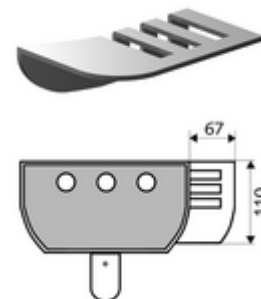

Numărul de articol: 00 809 08 99

Suport săpun panou de duș LINUS

Săpunieră pentru toate panourile de duș SCHELL LINUS (din aluminiu), pentru montaj ulterior.

Conținutul ambalajului

- material de fixare
- săpunieră

Date tehnice

- Material: aluminiu
- Finisaj: aluminiu eloxat

Caracteristici

- Masă: 0,19 kg/bucată
- Unități pachet: 1