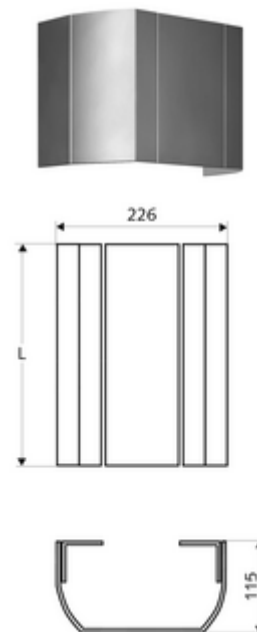

Numărul de articol: 00 810 08 99

Mască din oțel inox pentru panou de duș LINUS

Din profil aluminiu eloxat stabil, cu suprafață de înaltă calitate, periată (fabricare din 07/2020) sau sablată (fabricare din 06/2020) și eloxată.

Conținutul ambalajului

- mascare racorduri
- material de fixare

Date tehnice

- Lungime măsurare: 150 - 450 mm
- Material: aluminiu
- Finisaj: sablat, eloxat (execuție până la 06/2020)

Caracteristici

- Unități pachet: 1

În combinație cu

toate panourile de duș LINUS (execuție din aluminiu)

o înștiințare

Atenție!

La selectarea elementului de mascare trebuie avut în vedere finisajul - periat (producție din 07/2020) sau eloxat (producție până la 06/2020) a panoului de duș și al elementului de mascare!