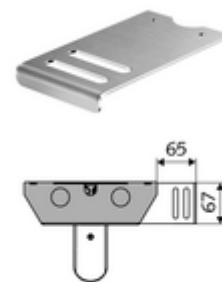

Numărul de articol: 00 836 28 99

Suport săpun LINUS Trend

Conținutul ambalajului

- săpunieră
- material de fixare

Date tehnice

- Material: oțel inox
- Finisaj: oțel inox periat

Caracteristici

- Masă: 0,14 kg/bucată
- Unități pachet: 1