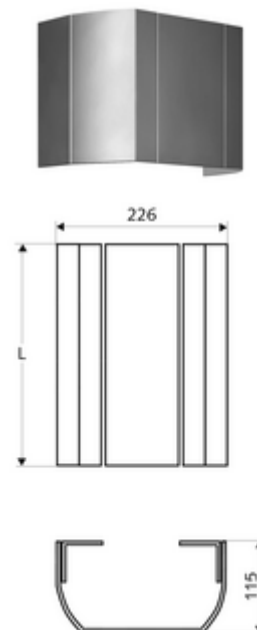

Numărul de articol: 00 839 08 99

Mască din oțel inox pentru panou de duș LINUS

Din profil aluminiu eloxat stabil, cu suprafață de înaltă calitate, periată (fabricare din 07/2020) sau sablată (fabricare din 06/2020) și eloxată.

Conținutul ambalajului

- mascare racorduri
- material de fixare

Date tehnice

- Lungime măsurare: 150 - 450 mm
- Material: aluminiu
- Finisaj: periat, eloxat (execuție din 07/2020)

Caracteristici

- Unități pachet: 1

În combinație cu

toate panourile de duș LINUS (execuție din aluminiu)

o înștiințare

Atenție!

La selectarea elementului de mascare trebuie avut în vedere finisajul - periat (producție din 07/2020) sau eloxat (producție până la 06/2020) a panoului de duș și al elementului de mascare!