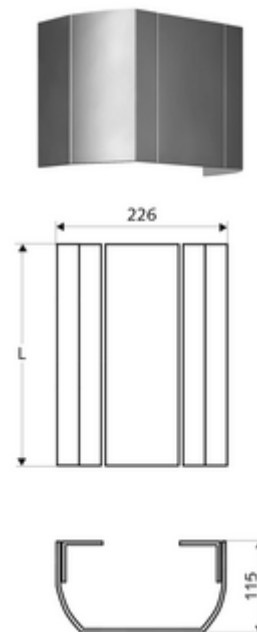

Numărul de articol: 00 839 08 99

Mască din oțel inox pentru panou de duș LINUS

Din profil aluminiu eloxat stabil, cu suprafață de înaltă calitate, periată (fabricare din 07/2020) sau sablată (fabricare din 06/2020) și eloxată.

Conținutul ambalajului

- mascare racorduri
- material de fixare

Date tehnice

- Lungime măsurare: 150 - 450 mm
- Material: aluminiu
- Finisaj: periat, eloxat (execuție din 07/2020)

Caracteristici

- Unități pachet: 1

În combinație cu

toate panourile de duș LINUS (execuție din aluminiu)

o înștiințare

- Între panoul de duș și masca de racordare sunt posibile abateri de culoare în funcție de produs.

Atenție!

La selectarea elementului de mascare trebuie avut în vedere finisajul - periat (producție din 07/2020) sau eloxat (producție până la 06/2020) a panoului de duș și al elementului de mascare!