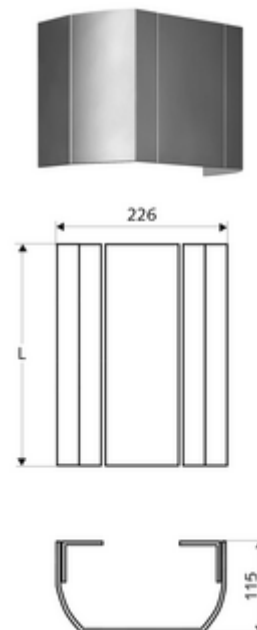

Numărul de articol: 00 840 08 99

Mască din oțel inox pentru panou de duș LINUS

Din profil aluminiu eloxat stabil, cu suprafață de înaltă calitate, periată (fabricare din 07/2020) sau sablată (fabricare din 06/2020) și eloxată.

Conținutul ambalajului

- mascare racorduri
- material de fixare

Date tehnice

- Lungime măsurare: 451 - 950 mm
- Material: aluminiu
- Finisaj: periat, eloxat (execuție din 07/2020)

Caracteristici

- Unități pachet: 1

În combinație cu

toate panourile de duș LINUS (execuție din aluminiu)

o înștiințare

- Între panoul de duș și masca de racordare sunt posibile abateri de culoare în funcție de produs.

Atenție!

La selectarea elementului de mascare trebuie avut în vedere finisajul - periat (producție din 07/2020) sau eloxat (producție până la 06/2020) a panoului de duș și al elementului de mascare!